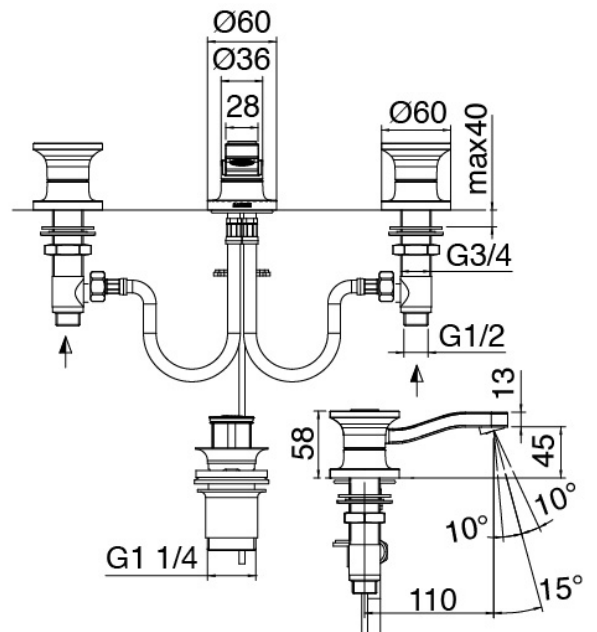

Modern - Rubinetteria tradizionale bidet

Codice kit: 2701 BBX-060

Rubinetteria tradizionale bidet 3 fori collo girevole senza scarico

Componenti

Batteria di rubinetti

Cod: 27010203A00

Batteria lavabo / bidet collo girevole - 110 x h45mm

Disco manetta

Cod: 2700PA01A00

Disco per manetta lavabobidet da piano

Disco per asta di scarico

Cod: 2700PA04A00

Disco per asta di scarico lavabobidet tre fori

Finiture disponibili:

finiture speciali su richiesta salvo quantitativi minimi di ordine garantiti