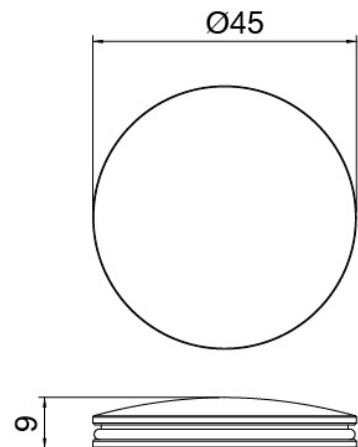

Modern - Rubinetteria tradizionale bidet

Codice kit: 2701 BBX-060

Rubinetteria tradizionale bidet 3 fori collo girevole senza scarico

Componenti

Batteria di rubinetti

Cod: 27010203A00

Batteria lavabo / bidet collo girevole - 110 x h45mm

Disco manetta

Cod: 2700PA01A00

Disco per manetta lavabobidet da piano

Disco per asta di scarico

Cod: 2700PA04A00

Disco per asta di scarico lavabobidet tre fori

Finiture disponibili:

finiture speciali su richiesta salvo quantitativi minimi di ordine garantiti