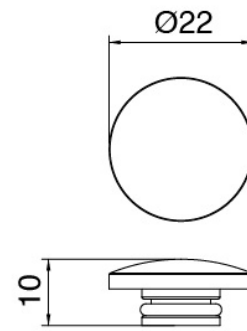

Modern - Rubinetteria tradizionale bidet

Codice kit: 2701 BBX-060

Rubinetteria tradizionale bidet 3 fori collo girevole senza scarico

Componenti

Batteria di rubinetti

Cod: 27010203A00

Batteria lavabo / bidet collo girevole - 110 x h45mm

Disco manetta

Cod: 2700PA01A00

Disco per manetta lavabobidet da piano

Disco per asta di scarico

Cod: 2700PA04A00

Disco per asta di scarico lavabobidet tre fori

Finiture disponibili:

finiture speciali su richiesta salvo quantitativi minimi di ordine garantiti