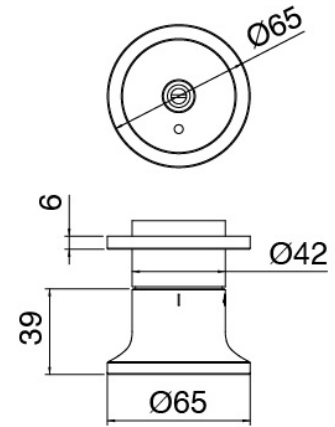

### Disco manetta

---

Cod: 2700PA02A00

Disco per manetta incassi

### Rubinetto di linea

---

Cod: 2700Y407AA0

Rubinetti di linea - parti esterne - Q.tà 3

## Comando termostatico

---

Cod: 2700T550AA0

Comando termostatico da incasso - parti esterne