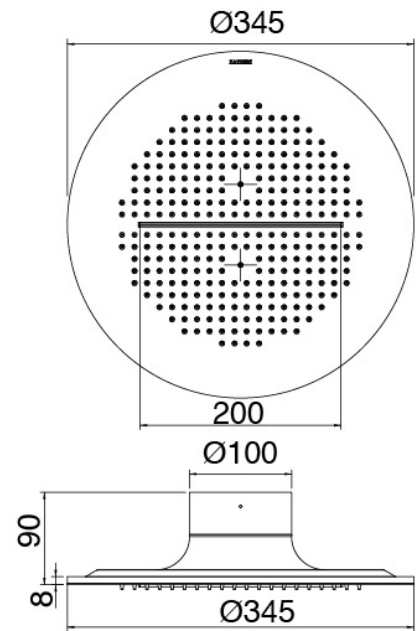

### Doccetta stand alone

Cod: 2700Q419A00

Set doccia con doccetta JK21 diam. 120mm - completo di presa acqua a muro e supporto