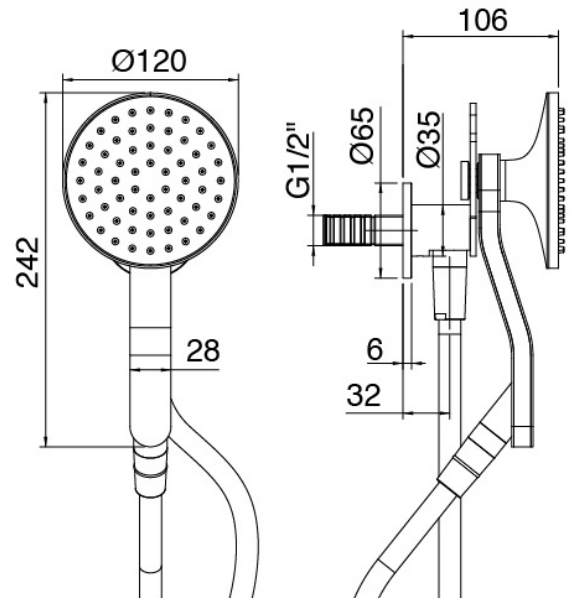

### Soffione tondo

Cod: 2700SO02A00

Soffione JK21 d. 345mm con pioggia, nebulizzatori, cascata - h90mm

### Doccetta stand alone

Cod: 2700Q419A00

Set doccia con doccetta JK21 diam. 120mm - completo di presa acqua a muro e supporto

### Parte grezza

Cod: 33000804A00

Gruppo termostatico da incasso quattro uscite - parti grezze

### Disco manetta

---

Cod: 2700PA02A00

Disco per manetta incassi