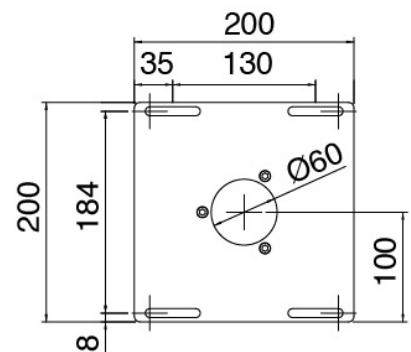

JK21 Mono - Gruppo doccia incasso

Codice kit: 2700 UDI-140

Gruppo doccia incasso termostatico con soffione pioggia, cascata, nebulizzatori e doccia

Componenti

Kit installazione

Cod: 2700SOK1A00

Kit staffa installazione su telaio cartongesso