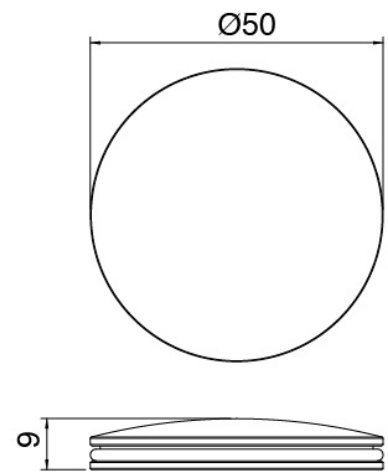

Disco manetta

Cod: 2700PA02A00

Disco per manetta incassi