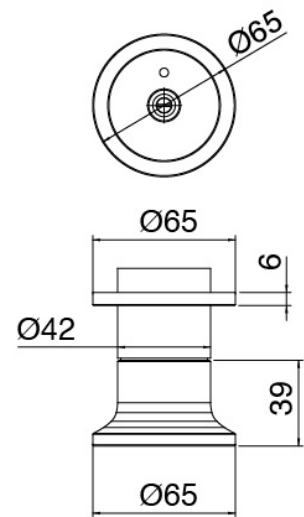

### Parte grezza

Cod: 33000804A00

Gruppo termostatico da incasso quattro uscite - parti grezze

### Disco manetta

---

Cod: 2700PA02A00

Disco per manetta incassi

### Rubinetto di linea

---

Cod: 2700Y407AA0

Rubinetti di linea - parti esterne - Q.tà 3