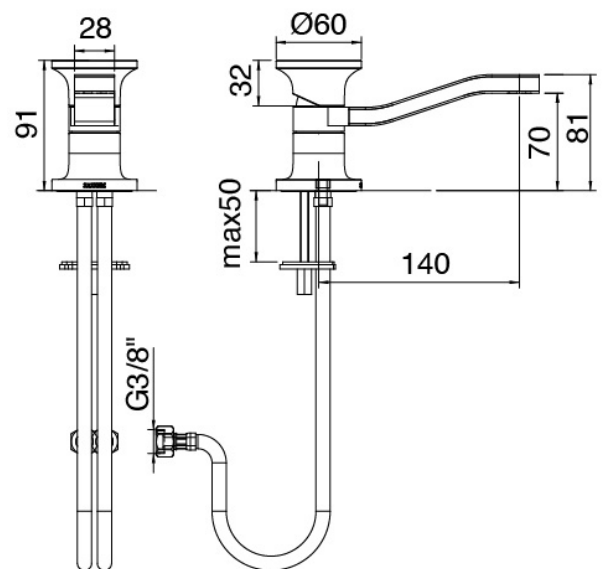

JK21 Mono - Miscelatore lavabo

Codice kit: 2700 MLX-020

Miscelatore lavabo senza scarico

Componenti

Miscelatore monocomando

Cod: 27001096A00

Miscelatore lavabo con bocca girevole senza scarico

140 x h70 mm

Disco manetta

Cod: 2700PA01A00

Disco per manetta lavabobidet da piano

Finiture disponibili:

finiture speciali su richiesta salvo quantitativi minimi di ordine garantiti

acciaio spazzolato

ASAS