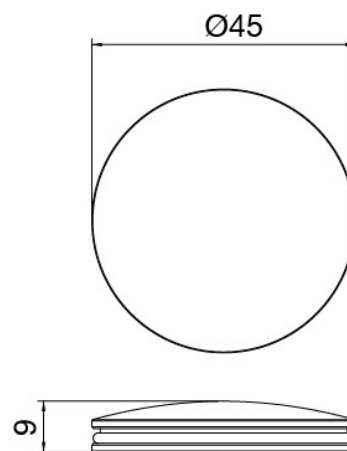

JK21 Mono - Miscelatore lavabo

Codice kit: 2700 MLX-020

Miscelatore lavabo senza scarico

Componenti

Miscelatore monocomando

Cod: 27001096A00

Miscelatore lavabo con bocca girevole senza scarico

140 x h70 mm

Disco manetta

Cod: 2700PA01A00

Disco per manetta lavabobidet da piano

Finiture disponibili:

finiture speciali su richiesta salvo quantitativi minimi di ordine garantiti

acciaio spazzolato

ASAS