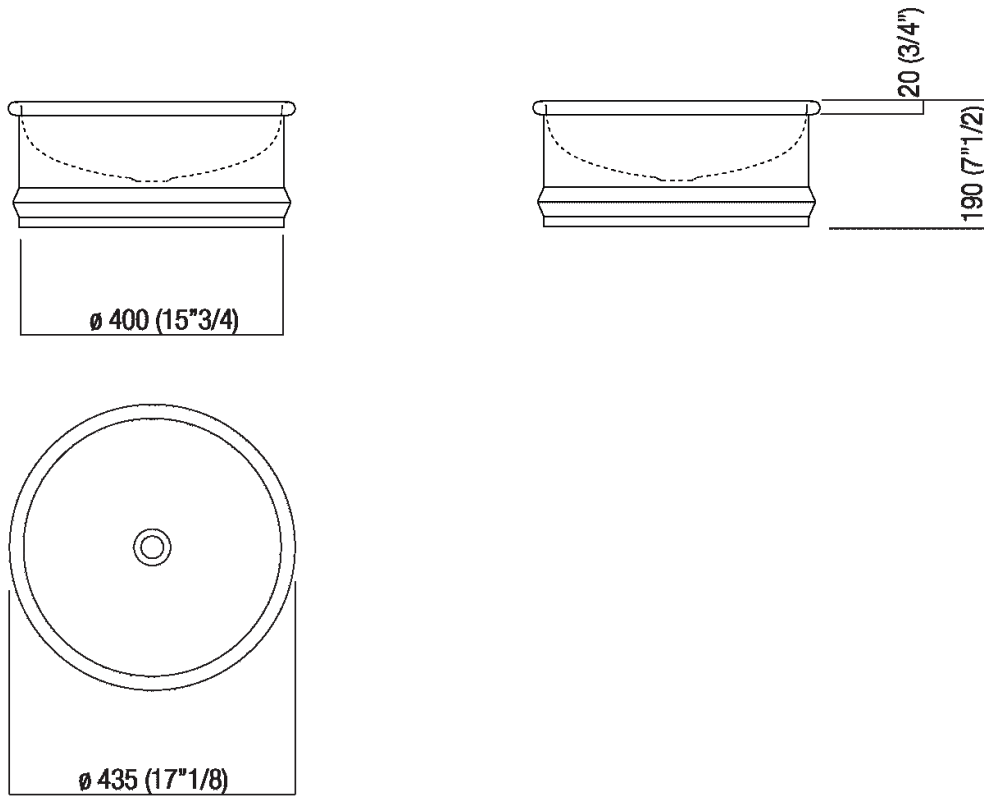

|                        |                 |                                   |
|------------------------|-----------------|-----------------------------------|
| Altezza:               | 19 cm           | 7" 1/2 inches                     |
| Diametro:              | 43.5 cm         | 17" 1/8 inches                    |
| Peso:                  | 7 kg            | 15 lbs                            |
| Confezione:            | 52 x 52 x 25 cm | 20" 4/8 x 20" 4/8 x 9" 7/8 inches |
| Peso della confezione: | 9 kg            | 20 lbs                            |

**Finiture**

-  Bianco/grigio scuro
-  Bianco/grigio chiaro
-  Bianco

**Materiali**

-  Acciaio inox

**Dimensioni principali**

**Quote di montaggio**

**Scarico per sifone a bottiglia**  
**Drain for bottle trap**

**\*h.consigliata / advised h.**

Forature per lavabi da appoggio e rubinetti su piani

### PIANO cm 50 / COUNTERTOP cm 50

Posizione standard per rubinetto su piano  
Standard position for top mounted tap

Posizione standard per rubinetto a parete  
Standard position for wall mounted tap

---