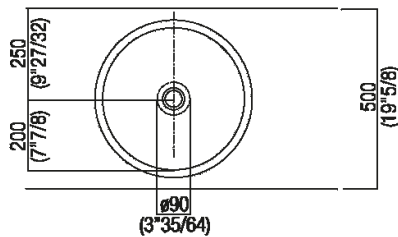

|                        |                 |                                   |
|------------------------|-----------------|-----------------------------------|
| Altezza:               | 19 cm           | 7" 1/2 inches                     |
| Diametro:              | 43.5 cm         | 17" 1/8 inches                    |
| Peso:                  | 7 kg            | 15 lbs                            |
| Confezione:            | 52 x 52 x 25 cm | 20" 4/8 x 20" 4/8 x 9" 7/8 inches |
| Peso della confezione: | 9 kg            | 20 lbs                            |

**\*h.consigliata / advised h.**

Forature per lavabi da appoggio e rubinetti su piani

### PIANO cm 50 / COUNTERTOP cm 50

Posizione standard per rubinetto su piano  
Standard position for top mounted tap

Posizione standard per rubinetto a parete  
Standard position for wall mounted tap

---

Posizione rubinetteria, altezza consigliata