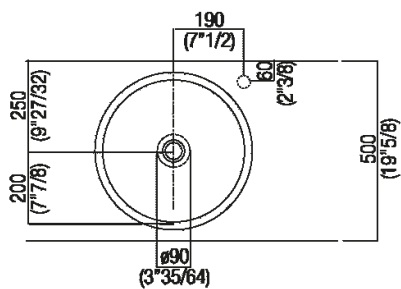

|                        |                 |                                   |
|------------------------|-----------------|-----------------------------------|
| Altezza:               | 19 cm           | 7" 1/2 inches                     |
| Diametro:              | 43.5 cm         | 17" 1/8 inches                    |
| Peso:                  | 7 kg            | 15 lbs                            |
| Confezione:            | 52 x 52 x 25 cm | 20" 4/8 x 20" 4/8 x 9" 7/8 inches |
| Peso della confezione: | 9 kg            | 20 lbs                            |

**Finiture**

-  Bianco/grigio scuro
-  Bianco/grigio chiaro
-  Bianco

**Materiali**

-  Acciaio inox

**Dimensioni principali**

**Quote di montaggio**

**Scarico per sifone a bottiglia**  
**Drain for bottle trap**

**\*h.consigliata / advised h.**

Forature per lavabi da appoggio e rubinetti su piani

### PIANO cm 50 / COUNTERTOP cm 50

Posizione standard per rubinetto su piano  
Standard position for top mounted tap

Posizione standard per rubinetto a parete  
Standard position for wall mounted tap

---