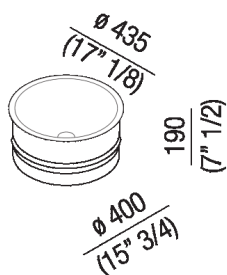

Lavabo d'appoggio h 19 cm  
 ACER0798EP\_

design Patricia Urquiola, 2011

Lavabo in acciaio inox e diversi abbinamenti  
 cromatici per utilizzo outdoor.

Lavabo d'appoggio tondo in acciaio inox verniciato bianco (RAL9003) o bicolore con esterno grigio scuro (RAL7021) o grigio chiaro (RAL7044), senza foro per rubinetto, a scarico libero. Accessoriabile con mensola porta oggetti in iroko da posizionare sul bordo del lavabo. Il lavabo è compreso di piletta con calotta verniciata in bianco (.MET0563).

|                        |                 |                                   |
|------------------------|-----------------|-----------------------------------|
| Altezza:               | 19 cm           | 7" 1/2 inches                     |
| Diametro:              | 43.5 cm         | 17" 1/8 inches                    |
| Peso:                  | 7 kg            | 15 lbs                            |
| Confezione:            | 52 x 52 x 25 cm | 20" 4/8 x 20" 4/8 x 9" 7/8 inches |
| Peso della confezione: | 9 kg            | 20 lbs                            |