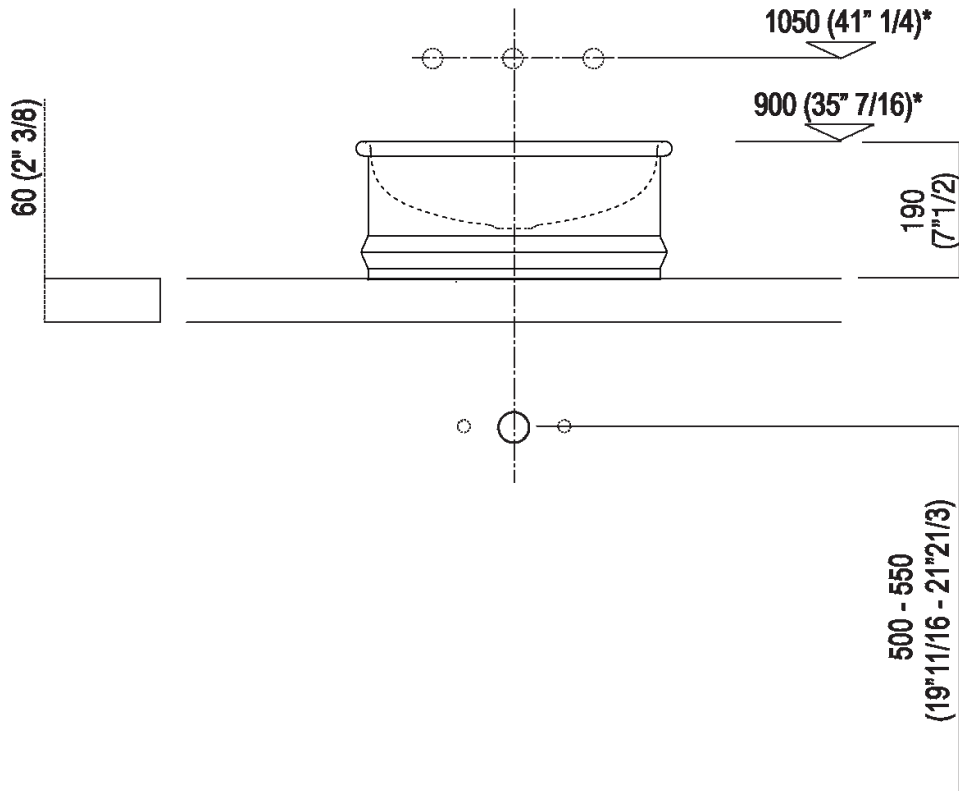

|                        |                 |                                   |
|------------------------|-----------------|-----------------------------------|
| Altezza:               | 19 cm           | 7" 1/2 inches                     |
| Diametro:              | 43.5 cm         | 17" 1/8 inches                    |
| Peso:                  | 7 kg            | 15 lbs                            |
| Confezione:            | 52 x 52 x 25 cm | 20" 4/8 x 20" 4/8 x 9" 7/8 inches |
| Peso della confezione: | 9 kg            | 20 lbs                            |

**Finiture**

-  Bianco/grigio scuro
-  Bianco/grigio chiaro
-  Bianco

**Materiali**

-  Acciaio inox

**Dimensioni principali**

**Quote di montaggio**

**Scarico per sifone a bottiglia**  
**Drain for bottle trap**

**\*h.consigliata / advised h.**

Forature per lavabi da appoggio e rubinetti su piani

### PIANO cm 50 / COUNTERTOP cm 50

Posizione standard per rubinetto su piano  
Standard position for top mounted tap

Posizione standard per rubinetto a parete  
Standard position for wall mounted tap

---