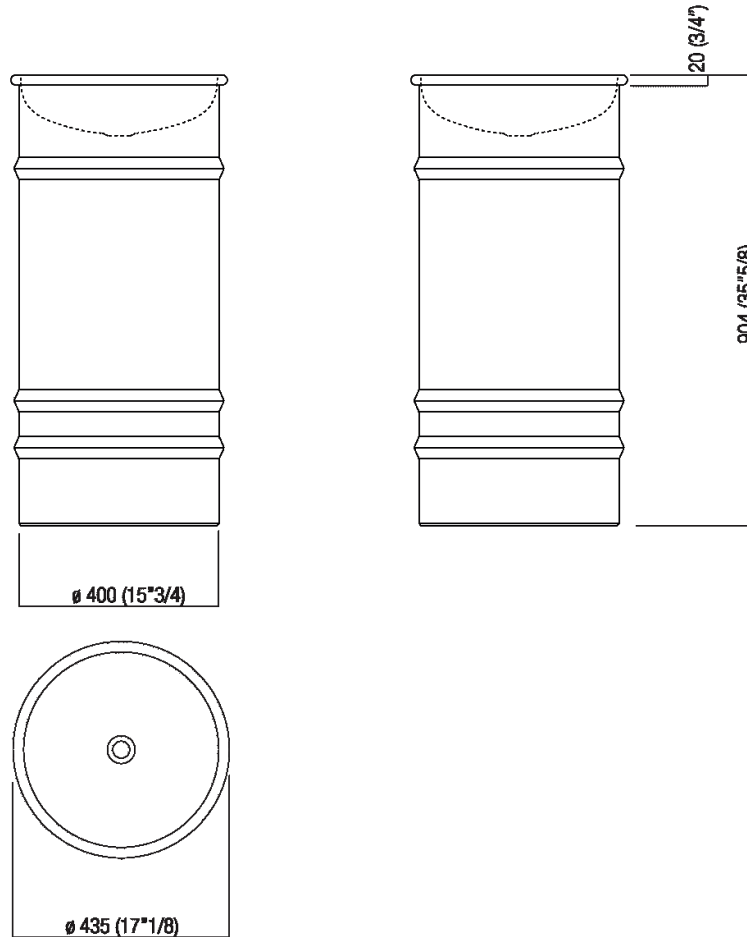

Lavabo a colonna predisposto per scarico a pavimento  
 ACER0798EF\_

design Patricia Urquiola, 2018

Lavabo tondo con appoggio a terra, realizzato in acciaio inox ed ideale per posizionamento in ambienti esterni.

**Finiture**

-  Bianco/grigio scuro
-  Bianco/grigio chiaro
-  Bianco

**Materiali**

-  Acciaio inox

Lavabo tondo con appoggio a terra in acciaio inox verniciato bianco (RAL9003) o bicolore con esterno grigio scuro (RAL7021) o grigio chiaro (RAL7044), senza foro per rubinetto, a scarico libero. Kit di fissaggio compreso. Accessoriabile con mensola porta oggetti in iroko da posizionare sul bordo del lavabo e con gancio porta salviette in acciaio verniciato bianco da fissare sul lato inferiore della mensola. Versione per utilizzo ad isola. Il lavabo è compreso di piletta con calotta verniciata in bianco (.MET0563). Per la versione ad isola con scarico a pavimento è obbligatorio l'inserimento del sifone .MET0519.

Altezza:	90.4 cm	35" 5/8 inches
Diametro:	43.5 cm	17" 1/8 inches
Peso:	10 kg	22 lbs
Confezione:	52 x 52 x 100 cm	20" 4/8 x 20" 4/8 x 39" 3/8 inches
Peso della confezione:	11 kg	24 lbs

Dimensioni principali

Quote di montaggio

---

Posizione rubinetteria, altezza consigliata