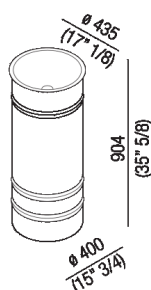

Lavabo a colonna predisposto per scarico a pavimento  
 ACER0798EF\_

design Patricia Urquiola, 2018

Lavabo tondo con appoggio a terra, realizzato in acciaio inox ed ideale per posizionamento in ambienti esterni.

**Finiture**

-  Bianco/grigio scuro
-  Bianco/grigio chiaro
-  Bianco

**Materiali**

-  Acciaio inox

Lavabo tondo con appoggio a terra in acciaio inox verniciato bianco (RAL9003) o bicolore con esterno grigio scuro (RAL7021) o grigio chiaro (RAL7044), senza foro per rubinetto, a scarico libero. Kit di fissaggio compreso. Accessoriabile con mensola porta oggetti in iroko da posizionare sul bordo del lavabo e con gancio porta salviette in acciaio verniciato bianco da fissare sul lato inferiore della mensola. Versione per utilizzo ad isola. Il lavabo è compreso di piletta con calotta verniciata in bianco (.MET0563). Per la versione ad isola con scarico a pavimento è obbligatorio l'inserimento del sifone .MET0519.

Altezza:	90.4 cm	35" 5/8 inches
Diametro:	43.5 cm	17" 1/8 inches
Peso:	10 kg	22 lbs
Confezione:	52 x 52 x 100 cm	20" 4/8 x 20" 4/8 x 39" 3/8 inches
Peso della confezione:	11 kg	24 lbs

Dimensioni principali

Quote di montaggio

---

Posizione rubinetteria, altezza consigliata