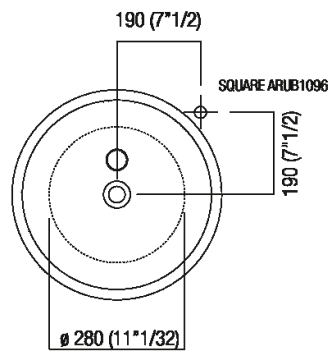

Altezza:	90.4 cm	35" 5/8 inches
Diametro:	43.5 cm	17" 1/8 inches
Peso:	10 kg	22 lbs
Confezione:	52 x 52 x 100 cm	20" 4/8 x 20" 4/8 x 39" 3/8 inches
Peso della confezione:	11 kg	24 lbs

Dimensioni principali

Quote di montaggio

---

Posizione rubinetteria, altezza consigliata