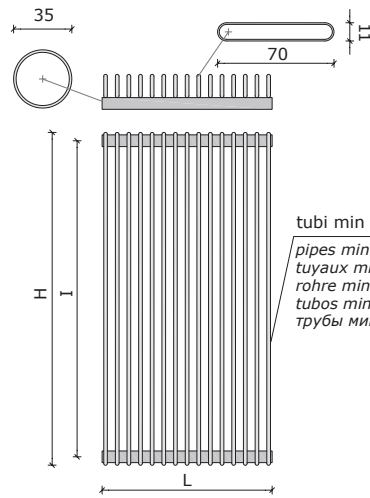

CONDOR 70 SINGLE

tubi min 4 / max 38
pipes min 4 / max 38
tuyaux min 4 / max 38
rohre min 4 / max 38
tubos min 4 / max 38
трубы мин. 4 / макс. 38

interasse dal centro foro al muro 50 mm
distance between hole center and wall 50 mm
distance du centre du trou au mur 50 mm
Abstand zwischen Lochmitte und Wand 50 mm
distancia entre el centro del agujero y el muro 50 mm
Расстояние между центром отверстия и стеной – 50 мм.

Centrale, Central, Centrale,
Mittel, Centrale, Центральный

Destro, Right, Droite, Recht,
Derecha, Право

Sinistro, Left, Gauche, Links,
Izquierda, Левый

Interasse 50 mm a richiesta.
Central distance 50 mm on request.
Entraxe 50 mm sur demande.
Mittelanschluss 50 mm Auf Anfrage.
Distancia entre centros de 50 mm, bajo pedido.
По запросу радиатор может выполняться с центральным межосевым расстоянием, равным 50 мм.

Allacciamenti dal basso a richiesta.
Bottom connection on request.
Branchement par dessous sur demande.
Anschluss von unten Auf Anfrage.
Conexión por abajo bajo pedido.
Гидравлическое соединение снизу выполняется по запросу.