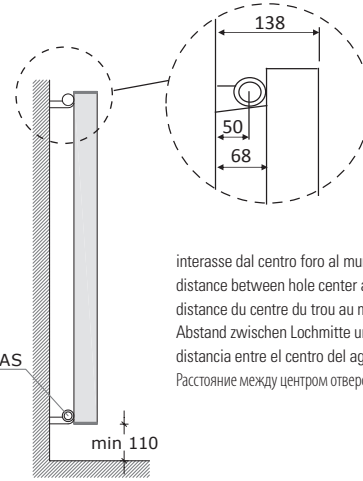

CONDOR 70 SINGLE

tubi min 4 / max 38
pipes min 4 / max 38
tuyaux min 4 / max 38
rohre min 4 / max 38
tubos min 4 / max 38
трубы мин. 4 / макс. 38

interasse dal centro foro al muro 50 mm
distance between hole center and wall 50 mm
distance du centre du trou au mur 50 mm
Abstand zwischen Lochmitte und Wand 50 mm
distancia entre el centro del agujero y el muro 50 mm
Расстояние между центром отверстия и стеной – 50 мм.

Centrale, Central, Centrale,
Mittel, Centrale, Центральный

Destro, Right, Droite, Recht,
Derecha, Право

Sinistro, Left, Gauche, Links,
Izquierda, Левый

Interasse 50 mm a richiesta.
Central distance 50 mm on request.
Entraxe 50 mm sur demande.
Mittelanschluss 50 mm Auf Anfrage.
Distancia entre centros de 50 mm, bajo pedido.
По запросу радиатор может выполняться с центральным межосевым расстоянием, равным 50 мм.

Allacciamenti dal basso a richiesta.
Bottom connection on request.
Branchement par dessous sur demande.
Anschluss von unten Auf Anfrage.
Conexión por abajo bajo pedido.
Гидравлическое соединение снизу выполняется по запросу.