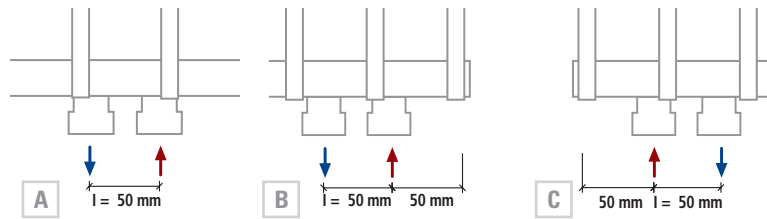

CONDOR 70 SINGLE

tubi min 4 / max 38
pipes min 4 / max 38
tuyaux min 4 / max 38
rohre min 4 / max 38
tubos min 4 / max 38
трубы мин. 4 / макс. 38

interasse dal centro foro al muro 50 mm
distance between hole center and wall 50 mm
distance du centre du trou au mur 50 mm
Abstand zwischen Lochmitte und Wand 50 mm
distancia entre el centro del agujero y el muro 50 mm
Расстояние между центром отверстия и стеной – 50 мм.

Centrale, Central, Centrale,
Mittel, Centrale, Центральный

Destro, Right, Droite, Recht,
Derecha, Право

Sinistro, Left, Gauche, Links,
Izquierda, Левый

Interasse 50 mm a richiesta.
Central distance 50 mm on request.
Entraxe 50 mm sur demande.
Mittelanschluss 50 mm Auf Anfrage.
Distancia entre centros de 50 mm, bajo pedido.
По запросу радиатор может выполняться с центральным межосевым расстоянием, равным 50 мм.