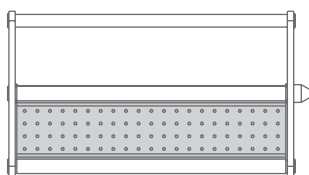

SAM ELEC

design by Giuseppe Bavuso

Porta oggetti in alluminio compreso nel prezzo
Aluminium shelf included in the price
Porte-objets en aluminium compris dans le prix
Ablage aus Aluminium im Preis inbegriffen
Porta-objetos de aluminio incluido en el precio
Алюминиевая полка включена в цену