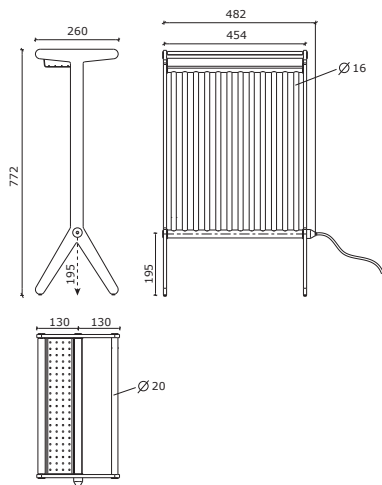

SAM ELEC

design by Giuseppe Bavuso

Porta oggetti in alluminio compreso nel prezzo
Aluminium shelf included in the price
Porte-objets en aluminium compris dans le prix
Ablage aus Aluminium im Preis inbegriffen
Porta-objetos de aluminio incluido en el precio
Алюминиевая полка включена в цену

CLASSE 1 - CLASS 1

Tappi forniti nei due colori della stoffa scelta
Caps supplied in the same colors of the chosen fabric
Bouchons fournis dans les mêmes couleurs du tissu choisi
Kappen werden in den gleichen Farben des gewählten Stoffes geliefert
Tapón en los mismos colores de la tela elegida
Заглушки поставляются в тех же цветах выбранной ткани

**SAM
combination 1 - 2 - 3**
Aragosta/antracite
Lobster color/antracite
Homard / anthracite
Hummerfarbe / Anthrazit
Color Langosta / antracita
Оранжевый красный/антрацит

**SAM
combination 4 - 5 - 6**
Blu/verde petrolio
Cobalt blue/ Ocean blue
Bleu / bleu-vert foncé
Blau / Petrolgrün
Azul / verde petróleo
Синий / темно-сине-зеленый

**SAM
combination 7 - 8 - 9**
Nero/bianco
Black/white
Noir/blanc
Schwarz / Weiß
Negro/blanco
Черный/белый

**SAM
combination 10 - 11 - 12**
Giallo/ marrone
Yellow/ Terra brown
Jaune/marron
Gelb / Braun
Amarillo/marrón
Желтый/коричневый

Stoffa doubleface reversibile idrorepellente.

- tessitura: maglia/jersey
- composizione: 80% PA (Poliammide) e 20% EA (Elastan)
- lavabile a 30 gradi
- NO: Lavaggio a secco
- NO: Asciugatrice
- cavo grigio mt 1,2
- IP 64

Double-sided, reversible, water-repellent fabric.

- Material: jersey
- Composition: 80% PA (polyamide) and 20% EA (elastane)
- Washable at 30°C
- Do not dry clean
- Do not tumble dry
- Grey cable mt 1,2
- IP 64

Tissu double face réversible hydrofuge.

- Tissage: maille jersey
- Composition : 80% pa (polyamide) et 20% ea (élasthane)
- Lavable à 30°C
- Éviter le nettoyage à sec
- Ne pas sécher au sèche-linge
- Câble gris mt 1,2
- IP 64

Reversibler wasserabweisender wendestoff.

- Textur: jersey-masche
- Zusammensetzung: 80% pa (polyamid) und 20% ea (elasthan)
- Waschbar bei 30°
- Nicht chemisch reinigen
- Nicht im trommeltrockner trocknen
- Kabel grau mt 1,2
- IP 64

Tejido de doble cara reversible hidrófugo.

- Tejido: malla jersey
- Composición: 80% pa (poliamida) y 20% ea (elastano)
- Lavable a 30°
- No lavar en seco
- No secar en secadora
- Cable gris mt 1,2
- IP 64

Ткань двусторонняя водоотталкивающая

- Ткань: трикотаж джерси
- состав: 80% полиамид, 20% эластан
- стирка при 30°C
- не стирать в химчистке
- не стирать в стиральной машине
- серый кабель mt 1,2
- IP 64