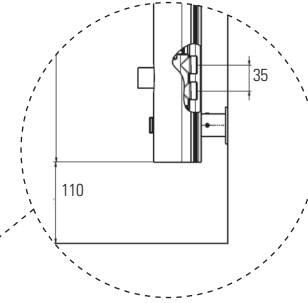

STILUS WALL

design by Giuseppe Bavuso

Allacciamento idraulico verticale con interasse 35 mm
 Vertical hydraulic connection with distance between pipes 35 mm
 Connexion hydraulique vertical avec entraxe 35 mm
 Standardanschluss seitlich mit Achsabstand 35 mm
 Conexión hidráulica vertical con distancia entre centros de 35 mm.
 Вертикальное гидравлическое соединение с расстоянием между трубами 35 мм

codice code code Artikel Nr. codigo код	altezza height hauteur Höhe altura высота	larghezza width largeur Breite ancho ширина	interasse distance between bars entraxe Achsabstand distancia entre centros междюетровое расстояние	output мощность 75/65-20 watt* Δt50
STILW1600...	1600	200	35	250