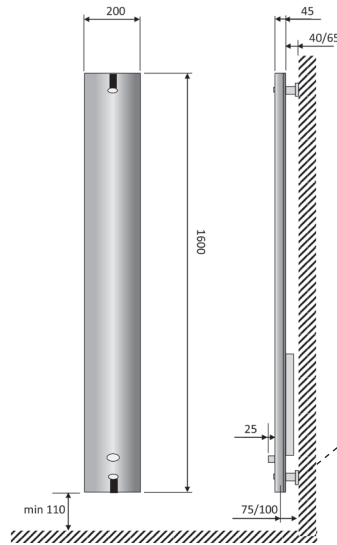

STILUS WALL

design by Giuseppe Bavuso

Allacciamento idraulico verticale con interasse 35 mm
 Vertical hydraulic connection with distance between pipes 35 mm
 Connexion hydraulique vertical avec entraxe 35 mm
 Standardanschluss seitlich mit Achsabstand 35 mm
 Conexión hidráulica vertical con distancia entre centros de 35 mm.
 Вертикальное гидравлическое соединение с расстоянием между трубами 35 мм

codice code code Artikel Nr. codigo код	altezza height hauteur Höhe altura высота	larghezza width largeur Breite ancho ширина	interasse distance between bars entraxe Achsabstand distancia entre centros междюетровое расстояние	output мощность 75/65-20 watt* Δt50
STILW1600...	1600	200	35	250

Watt = Kcal/h - 0,860
 Kcal/h = Watt x 0,860

Materiale: Alluminio

Material: aluminium

Matière: aluminium

Stoff: Aluminium

Material: Aluminio

Материал – алюминий

- * I watt hanno valori provvisori in attesa di certificazione Δt50.
- * The watt values are not definitive awaiting for Δt50 certification.
- * Le nombre de Watts est une valeur indiquée à titre provisoire dans l'attente de la certification Δt50.
- * Die Wattwerte sind vorläufig bis zur Δt50 Zertifizierung.
- * Los Vativos tienen valores provisionales en espera de la certificación Δt50.
- * До получения сертификата Δt50 приводится предварительное значение мощности в ваттах.