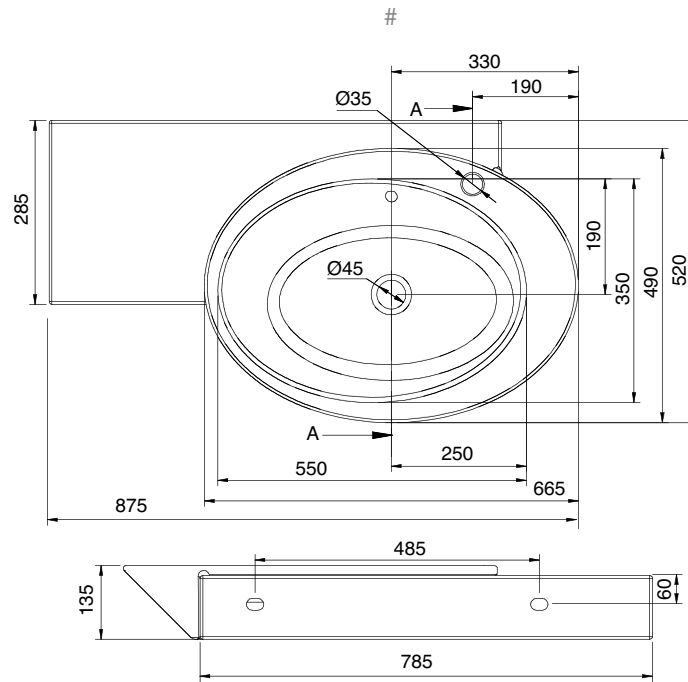

## WISH SHELF SX

Art. 2012 - 87 x 52 Cm - 20 Kg - 2 L.

Lavabo da appoggio o sospeso, predisposto per rubinetteria monoforo

Lay-on or wall-mounted washbasin, configured for single-hole tap set

Lavabo à poser ou suspendu, conçu pour robinetterie monotrou

Aufsatz-oder Hängewaschbecken, ausgelegt für 1-Loch-Armatur

Lavabo de apoyo o suspendido con predisposición para grifería monoforo

Раковина умывальника накладная или подвесная с одним отверстием под смеситель

Tolleranza dimensioni  $\pm 5\%$   
Dimension tolerance  $\pm 5\%$