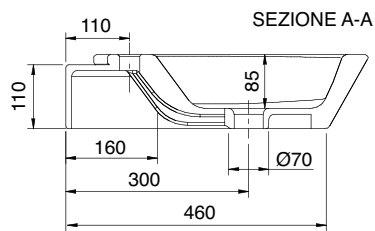

## WISH SHELF SX

Art. 2012 - 87 x 52 Cm - 20 Kg - 2 L.

Lavabo da appoggio o sospeso, predisposto per rubinetteria monoforo

Lay-on or wall-mounted washbasin, configured for single-hole tap set

Lavabo à poser ou suspendu, conçu pour robinetterie monotrou

Aufsatz-oder Hängewaschbecken, ausgelegt für 1-Loch-Armatur

Lavabo de apoyo o suspendido con predisposición para grifería monoforo

Раковина умывальника накладная или подвесная с одним отверстием под смеситель

Tolleranza dimensioni  $\pm 5\%$   
Dimension tolerance  $\pm 5\%$