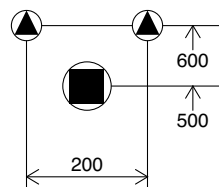

## WISH SHELF SX

Art. 2012 - 87 x 52 Cm - 20 Kg - 2 L.

Lavabo da appoggio o sospeso, predisposto per rubinetteria monoforo

Lay-on or wall-mounted washbasin, configured for single-hole tap set

Lavabo à poser ou suspendu, conçu pour robinetterie monotrou

Aufsatz-oder Hängewaschbecken, ausgelegt für 1-Loch-Armatur

Lavabo de apoyo o suspendido con predisposición para grifería monoforo

Раковина умывальника накладная или подвесная с одним отверстием под смеситель

Tolleranza dimensioni  $\pm 5\%$   
Dimension tolerance  $\pm 5\%$