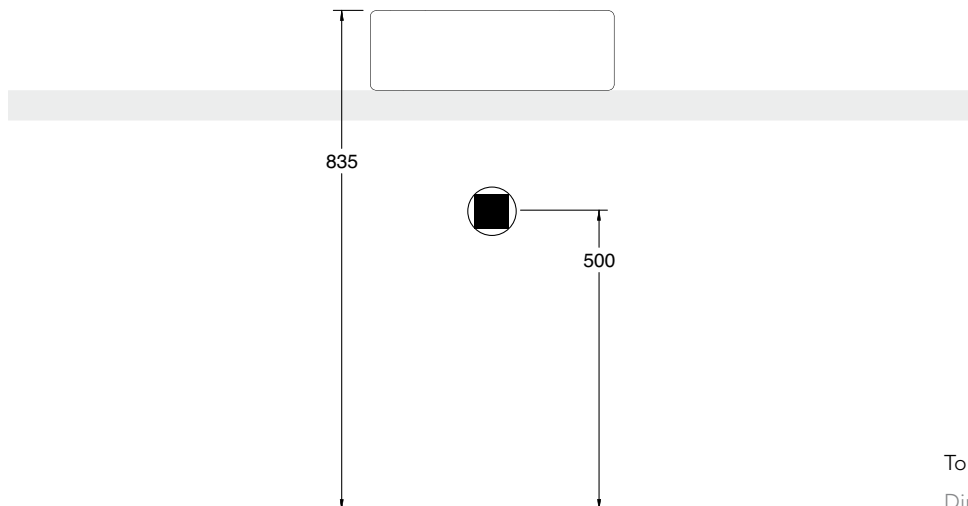

NEXT 40

Art. 8306 - 41 x 41 Cm - 12 Kg - 6 L.

Lavabo da appoggio

Lay-on washbasin

Lavabo à poser

Aufsatzwaschbecken

Lavabo de apoço

Раковина умывальника накладная

Tolleranza dimensioni $\pm 5\%$

Dimension tolerance $\pm 5\%$