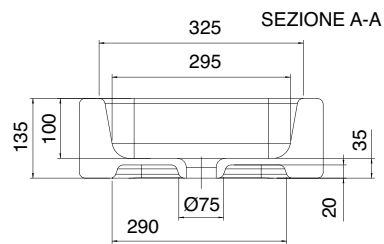

NEXT 40

Art. 8306 - 41 x 41 Cm - 12 Kg - 6 L.

Lavabo da appoggio

Lay-on washbasin

Lavabo à poser

Aufsatzwaschbecken

Lavabo de apoço

Раковина умывальника накладная

Tolleranza dimensioni $\pm 5\%$

Dimension tolerance $\pm 5\%$