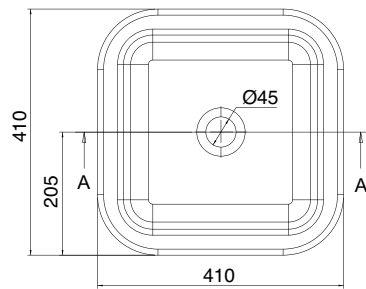

NEXT 40

Art. 8306 - 41 x 41 Cm - 12 Kg - 6 L.

Lavabo da appoggio

Lay-on washbasin

Lavabo à poser

Aufsatzwaschbecken

Lavabo de apoço

Раковина умывальника накладная

Tolleranza dimensioni $\pm 5\%$

Dimension tolerance $\pm 5\%$