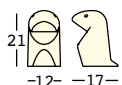

GROSS WEIGHT:

6387 kg 3,5

6386 kg 0,6

marmotta light mini marmotta light

design A.M. Design Office

STRUTTURA/STRUCTURE

MARMOTTA

MINI MARMOTTA