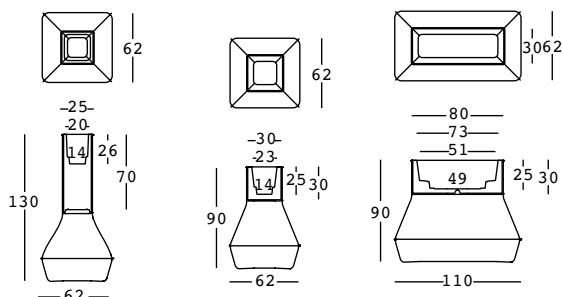

halful

design JoeVelluto (JVLT)

STRUTTURA/STRUCTURE

HALFUL 25

HALFUL 30

HALFUL 80

CAPACITY:

6324-6327 Lt 8,8
6328-6331 Lt 9
6332-6335 Lt 32

GROSS WEIGHT:

6324-6327 kg 16,7
6328-6331 kg 11,8
6332-6335 kg 20,7

ACCESSORIES:

Kit di riserva acqua/
Water reserve kit

PE - Polietilene/Polyethylene
colore base/basic colour

N4

STRUTTURA METALLO/METAL STRUCTURE
verniciato/varnished

6324 - HALFUL 25
6328 - HALFUL 30
6332 - HALFUL 80

○ bianco puro/
pure white

STRUTTURA METALLO/METAL STRUCTURE
satinato/satin

6327 - HALFUL 25
6331 - HALFUL 30
6335 - HALFUL 80

● acciaio inox/
stainless steel