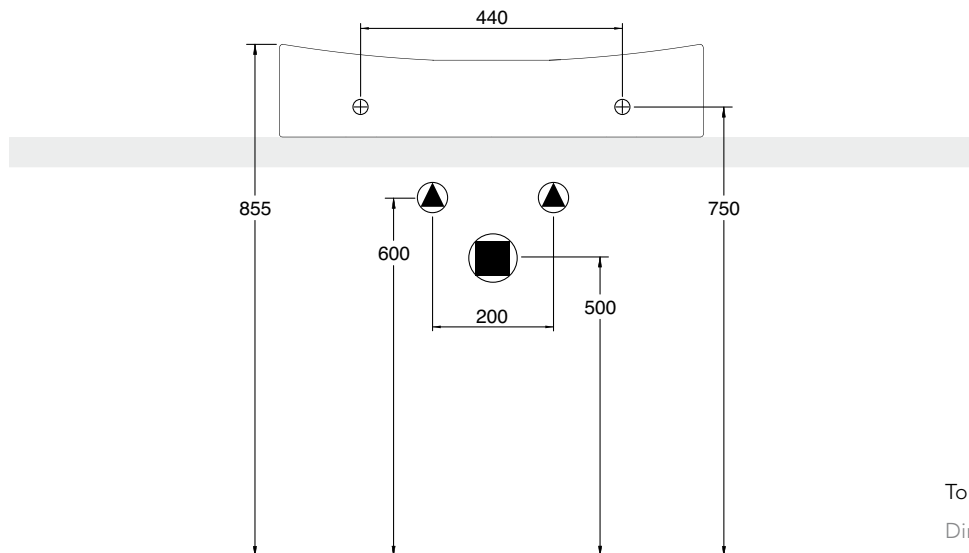

## TSUNAMI 70R

Art. 8039/R - 70 x 45,5 Cm - 16 Kg - 3 L.

Lavabo da appoggio o sospeso, predisposto per rubinetteria monoforo

Lay-on or wall-mounted washbasin, configured for single-hole tap set

Lavabo à poser ou suspendu, conçu pour robinetterie monotrou

Aufsatz-oder Hängewaschbecken, ausgelegt für 1-Loch-Armatur

Lavabo de apoyo o suspendido con predisposición para grifería monoforo

Раковина умывальника накладная или подвесная с одним отверстием под смеситель

Tolleranza dimensioni  $\pm 5\%$

Dimension tolerance  $\pm 5\%$