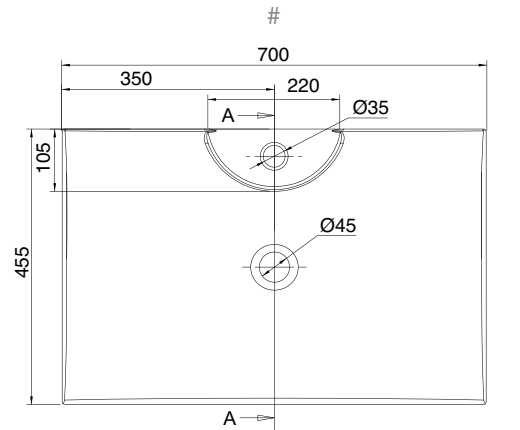

## TSUNAMI 70R

Art. 8039/R - 70 x 45,5 Cm - 16 Kg - 3 L.

Lavabo da appoggio o sospeso, predisposto per rubinetteria monoforo

Lay-on or wall-mounted washbasin, configured for single-hole tap set

Lavabo à poser ou suspendu, conçu pour robinetterie monotrou

Aufsatz-oder Hängewaschbecken, ausgelegt für 1-Loch-Armatur

Lavabo de apoyo o suspendido con predisposición para grifería monoforo

Раковина умывальника накладная или подвесная с одним отверстием под смеситель

Tolleranza dimensioni  $\pm 5\%$

Dimension tolerance  $\pm 5\%$