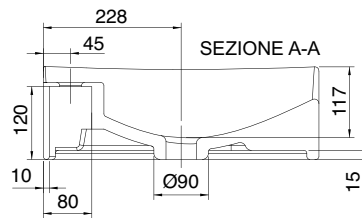

## TSUNAMI 70R

Art. 8039/R - 70 x 45,5 Cm - 16 Kg - 3 L.

Lavabo da appoggio o sospeso, predisposto per rubinetteria monoforo

Lay-on or wall-mounted washbasin, configured for single-hole tap set

Lavabo à poser ou suspendu, conçu pour robinetterie monotrou

Aufsatz-oder Hängewaschbecken, ausgelegt für 1-Loch-Armatur

Lavabo de apoyo o suspendido con predisposición para grifería monoforo

Раковина умывальника накладная или подвесная с одним отверстием под смеситель

Tolleranza dimensioni  $\pm 5\%$

Dimension tolerance  $\pm 5\%$