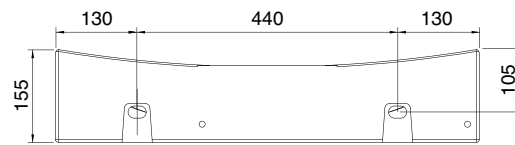

## TSUNAMI 70R

Art. 8039/R - 70 x 45,5 Cm - 16 Kg - 3 L.

Lavabo da appoggio o sospeso, predisposto per rubinetteria monoforo

Lay-on or wall-mounted washbasin, configured for single-hole tap set

Lavabo à poser ou suspendu, conçu pour robinetterie monotrou

Aufsatz-oder Hängewaschbecken, ausgelegt für 1-Loch-Armatur

Lavabo de apoyo o suspendido con predisposición para grifería monoforo

Раковина умывальника накладная или подвесная с одним отверстием под смеситель

Tolleranza dimensioni  $\pm 5\%$

Dimension tolerance  $\pm 5\%$