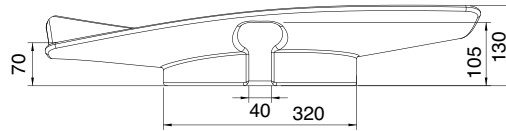

KONG 70R

Art. 8052/R - 72 x 37 Cm - 8 Kg - 1,5 L.

Lavabo da appoggio, predisposto per rubinetteria monoforo

Lay-on washbasin, configured for single-hole tap set

Lavabo à poser, conçu pour robinetterie monotrou

Aufsatzwaschbecken, ausgelegt für 1-Loch-Armatur

Lavabo de apoyo con predisposición para grifería monoforo

Раковина умывальника накладная с одним отверстием под смеситель

Tolleranza dimensioni $\pm 5\%$

Dimension tolerance $\pm 5\%$