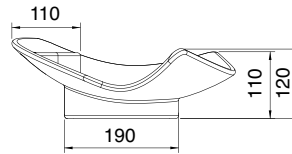

KONG 70R

Art. 8052/R - 72 x 37 Cm - 8 Kg - 1,5 L.

Lavabo da appoggio, predisposto per rubinetteria monoforo

Lay-on washbasin, configured for single-hole tap set

Lavabo à poser, conçu pour robinetterie monotrou

Aufsatzwaschbecken, ausgelegt für 1-Loch-Armatur

Lavabo de apoyo con predisposición para grifería monoforo

Раковина умывальника накладная с одним отверстием под смеситель

Tolleranza dimensioni $\pm 5\%$

Dimension tolerance $\pm 5\%$