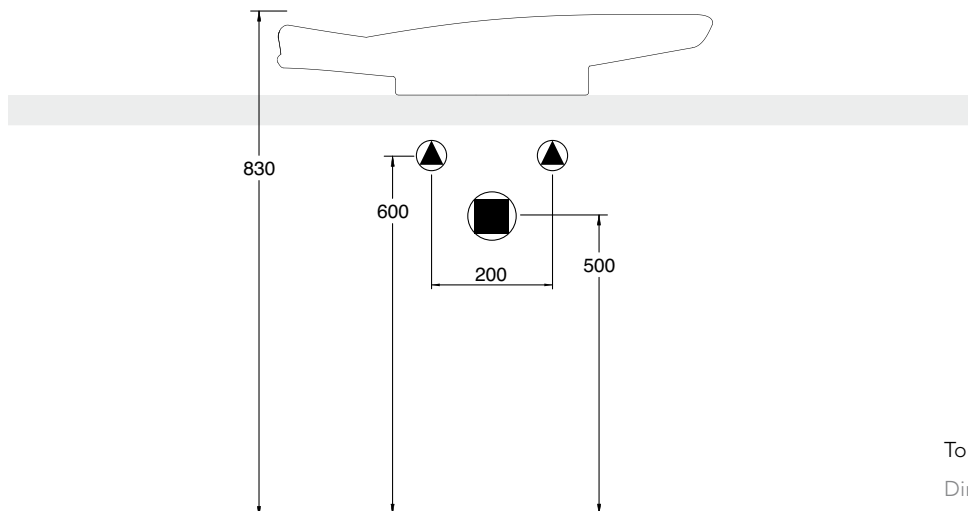

KONG 70R

Art. 8052/R - 72 x 37 Cm - 8 Kg - 1,5 L.

Lavabo da appoggio, predisposto per rubinetteria monoforo

Lay-on washbasin, configured for single-hole tap set

Lavabo à poser, conçu pour robinetterie monotrou

Aufsatzwaschbecken, ausgelegt für 1-Loch-Armatur

Lavabo de apoyo con predisposición para grifería monoforo

Раковина умывальника накладная с одним отверстием под смеситель

Tolleranza dimensioni $\pm 5\%$

Dimension tolerance $\pm 5\%$