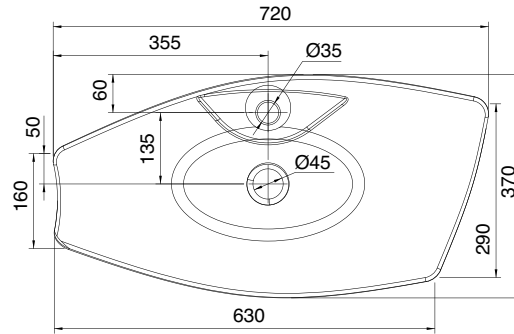

KONG 70R

Art. 8052/R - 72 x 37 Cm - 8 Kg - 1,5 L.

Lavabo da appoggio, predisposto per rubinetteria monoforo

Lay-on washbasin, configured for single-hole tap set

Lavabo à poser, conçu pour robinetterie monotrou

Aufsatzwaschbecken, ausgelegt für 1-Loch-Armatur

Lavabo de apoyo con predisposición para grifería monoforo

Раковина умывальника накладная с одним отверстием под смеситель

Tolleranza dimensioni $\pm 5\%$

Dimension tolerance $\pm 5\%$