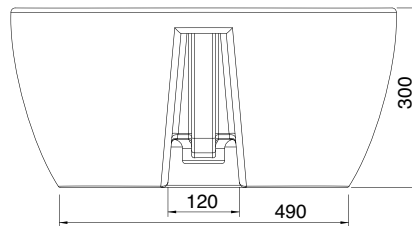

## MATTY OVALE

Art. 8056 - 64 x 46 Cm - 24 Kg - 9 L.

Lavabo da appoggio

Lay-on washbasin

Lavabo à poser

Aufsatzwaschbecken

Lavabo de apoio

Раковина умывальника накладная

Tolleranza dimensioni  $\pm 5\%$

Dimension tolerance  $\pm 5\%$