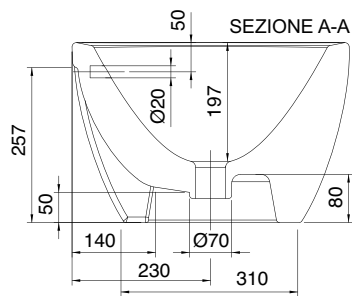

## MATTY OVALE

Art. 8056 - 64 x 46 Cm - 24 Kg - 9 L.

Lavabo da appoggio

Lay-on washbasin

Lavabo à poser

Aufsatzwaschbecken

Lavabo de apoio

Раковина умывальника накладная

Tolleranza dimensioni  $\pm 5\%$

Dimension tolerance  $\pm 5\%$