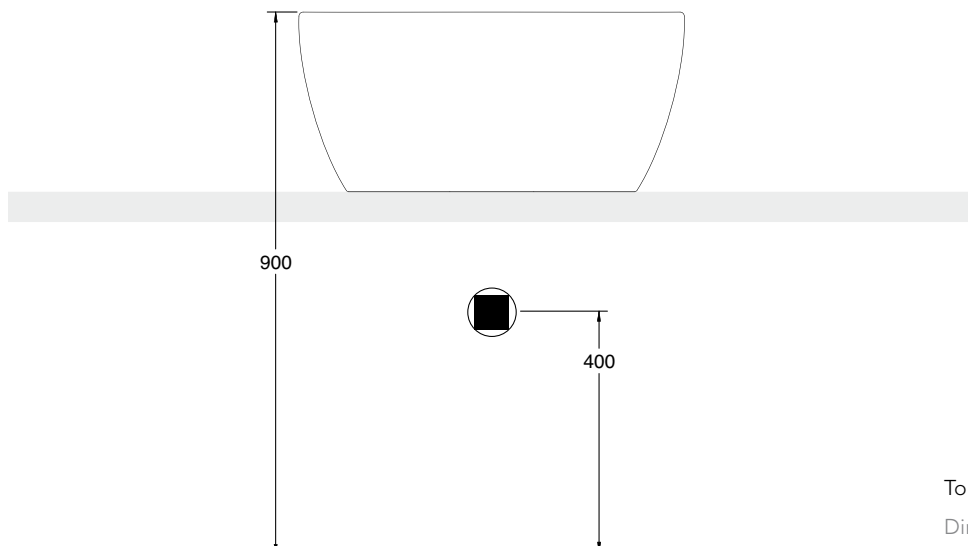

## MATTY OVALE

Art. 8056 - 64 x 46 Cm - 24 Kg - 9 L.

Lavabo da appoggio

Lay-on washbasin

Lavabo à poser

Aufsatzwaschbecken

Lavabo de apoio

Раковина умывальника накладная

Tolleranza dimensioni  $\pm 5\%$

Dimension tolerance  $\pm 5\%$