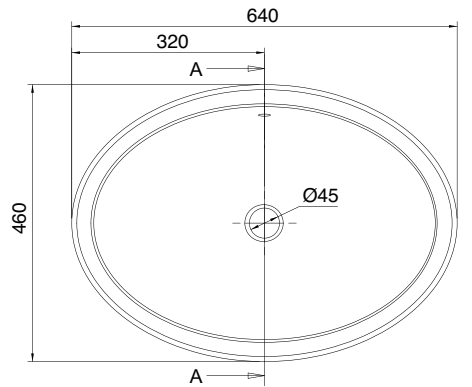

## MATTY OVALE

Art. 8056 - 64 x 46 Cm - 24 Kg - 9 L.

Lavabo da appoggio

Lay-on washbasin

Lavabo à poser

Aufsatzwaschbecken

Lavabo de apoio

Раковина умывальника накладная

Tolleranza dimensioni  $\pm 5\%$

Dimension tolerance  $\pm 5\%$