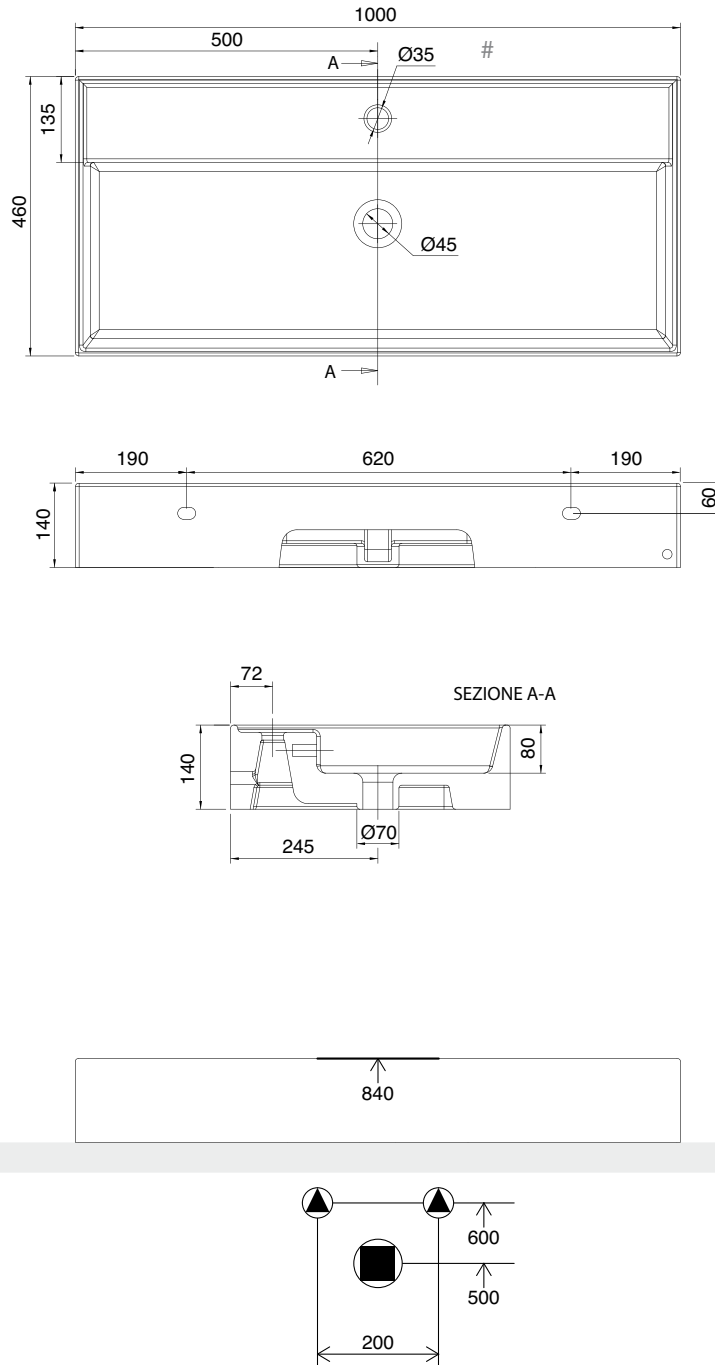

## TEOREMA 100R A

Art. 8031/R-100/A - 100 x 46 Cm - 24 Kg - 7 L.

Lavabo da appoggio o sospeso, predisposto per rubinetteria monoforo, su richiesta tre fori o senza fori rubinetteria

Lay-on or wall-mounted washbasin, configured for single-hole tap set, on request, available with three holes or without holes for tap set

Lavabo à poser ou suspendu, conçu pour robinetterie monotrou, disponible sur demande avec trois trous ou aucun trou de robinetterie

Aufsatz-oder Hängewaschbecken, ausgelegt für 1-Loch-Armatur, auf Anfrage drei oder ohne Armaturlöcher

Lavabo de apoyo o suspendido con predisposición para grifería monoforo o sobre pedido con tre foros o ningun para grifería

Раковина умывальника накладная или подвесная с одним отверстием под смеситель. По запросу поставляется с тремя отверстиями под краны или без отверстий

TOPS

NEW LINE:

Art. 520 - Art. 521

Tolleranza dimensioni  $\pm 5\%$   
Dimension tolerance  $\pm 5\%$