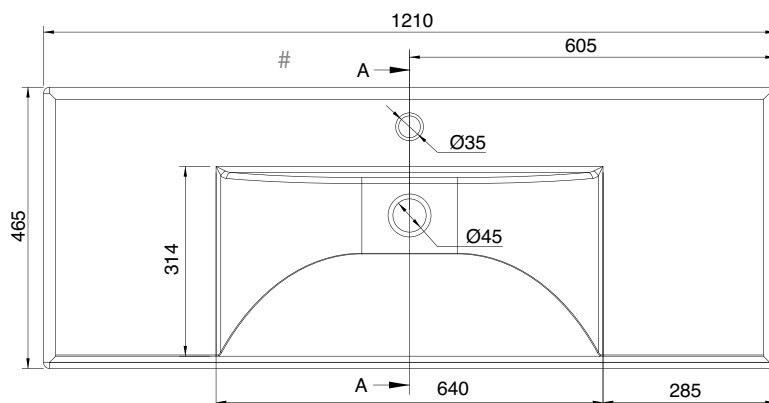

ML 120 x 47 DOUBLE SHELF

Art. 3007 - 121 x 46,5 Cm - 28 Kg - 5,5 L.

Lavabo da incasso o sospeso, predisposto per rubinetteria monoforo, su richiesta tre fori o senza fori rubinetteria

Built-in or wall-mounted washbasin, configured for single-hole tap set, on request, available with three holes or without holes for tap set

Lavabo encastré ou suspendu, conçu pour robinetterie monotrou, disponible sur demande avec trois trous ou aucun trou de robinetterie

Einbau-oder Hängewaschbecken, ausgelegt für 1-Loch-Armatur, auf Anfrage drei oder ohne Armaturlöcher

Lavabo de encaje o suspendido con predisposición para grifería monoforo o sobre pedido con tre foros o ningun para grifería

Раковина умывальника встраиваемая или подвесная с одним отверстием под смеситель. По запросу поставляется с тремя отверстиями под краны или без отверстий

DIMA - TEMPLATE
GABARIT - SCHABLONE
PLANTILLA - ШАБЛОН

Tolleranza dimensioni ± 5%
Dimension tolerance ± 5%