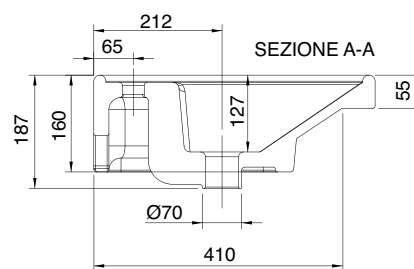

ML 120 x 47 DOUBLE SHELF

Art. 3007 - 121 x 46,5 Cm - 28 Kg - 5,5 L.

Lavabo da incasso o sospeso, predisposto per rubinetteria monoforo, su richiesta tre fori o senza fori rubinetteria

Built-in or wall-mounted washbasin, configured for single-hole tap set, on request, available with three holes or without holes for tap set

Lavabo encastré ou suspendu, conçu pour robinetterie monotrou, disponible sur demande avec trois trous ou aucun trou de robinetterie

Einbau-oder Hängewaschbecken, ausgelegt für 1-Loch-Armatur, auf Anfrage drei oder ohne Armaturlöcher

Lavabo de encaje o suspendido con predisposición para grifería monoforo o sobre pedido con tre foros o ningun para grifería

Раковина умывальника встраиваемая или подвесная с одним отверстием под смеситель. По запросу поставляется с тремя отверстиями под краны или без отверстий

DIMA - TEMPLATE
GABARIT - SCHABLONE
PLANTILLA - ШАБЛОН

Tolleranza dimensioni ± 5%
Dimension tolerance ± 5%