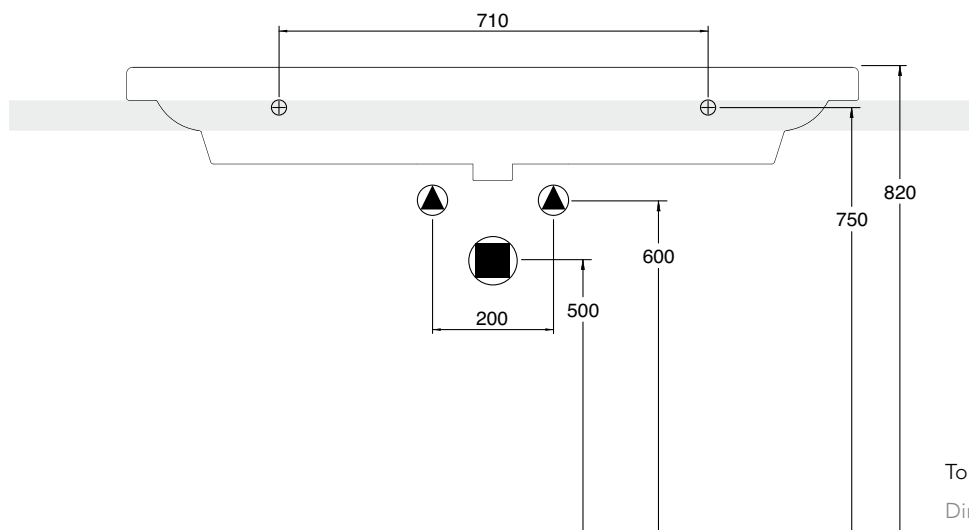

ML 120 x 47 DOUBLE SHELF

Art. 3007 - 121 x 46,5 Cm - 28 Kg - 5,5 L.

Lavabo da incasso o sospeso, predisposto per rubinetteria monoforo, su richiesta tre fori o senza fori rubinetteria

Built-in or wall-mounted washbasin, configured for single-hole tap set, on request, available with three holes or without holes for tap set

Lavabo encastré ou suspendu, conçu pour robinetterie monotrou, disponible sur demande avec trois trous ou aucun trou de robinetterie

Einbau-oder Hängewaschbecken, ausgelegt für 1-Loch-Armatur, auf Anfrage drei oder ohne Armaturlöcher

Lavabo de encaje o suspendido con predisposición para grifería monoforo o sobre pedido con tre foros o ningun para grifería

Раковина умывальника встраиваемая или подвесная с одним отверстием под смеситель. По запросу поставляется с тремя отверстиями под краны или без отверстий

DIMA - TEMPLATE
GABARIT - SCHABLONE
PLANTILLA - ШАБЛОН

Tolleranza dimensioni ± 5%
Dimension tolerance ± 5%