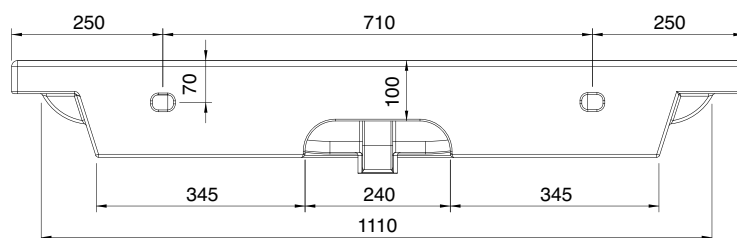

ML 120 x 47 DOUBLE SHELF

Art. 3007 - 121 x 46,5 Cm - 28 Kg - 5,5 L.

Lavabo da incasso o sospeso, predisposto per rubinetteria monoforo, su richiesta tre fori o senza fori rubinetteria

Built-in or wall-mounted washbasin, configured for single-hole tap set, on request, available with three holes or without holes for tap set

Lavabo encastré ou suspendu, conçu pour robinetterie monotrou, disponible sur demande avec trois trous ou aucun trou de robinetterie

Einbau-oder Hängewaschbecken, ausgelegt für 1-Loch-Armatur, auf Anfrage drei oder ohne Armaturlöcher

Lavabo de encaje o suspendido con predisposición para grifería monoforo o sobre pedido con tre foros o ningun para grifería

Раковина умывальника встраиваемая или подвесная с одним отверстием под смеситель. По запросу поставляется с тремя отверстиями под краны или без отверстий

DIMA - TEMPLATE
GABARIT - SCHABLONE
PLANTILLA - ШАБЛОН

Tolleranza dimensioni ± 5%
Dimension tolerance ± 5%