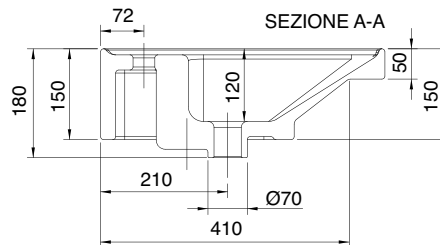

## ML 90 x 47 SHLEF SX

Art. 3009 - 92 x 47 Cm - 22 Kg - 4 L.

Lavabo da incasso o sospeso, predisposto per rubinetteria monoforo, su richiesta tre fori o senza fori rubinetteria

Built-in or wall-mounted washbasin, configured for single-hole tap set, on request, available with three holes or without holes for tap set

Lavabo encastré ou suspendu, conçu pour robinetterie monotrou, disponible sur demande avec trois trous ou aucun trou de robinetterie

Einbau-oder Hängewaschbecken, ausgelegt für 1-Loch-Armatur, auf Anfrage drei oder ohne Armaturlöcher

Lavabo de encaje o suspendido con predisposición para grifería monoforo o sobre pedido con tre foros o ningun para grifería

Раковина умывальника встраиваемая или подвесная с одним отверстием под смеситель. По запросу поставляется с тремя отверстиями под краны или без отверстий

DIMA - TEMPLATE  
GABARIT - SCHABLONE  
PLANTILLA - ШАБЛОН

Tolleranza dimensioni  $\pm 5\%$

Dimension tolerance  $\pm 5\%$