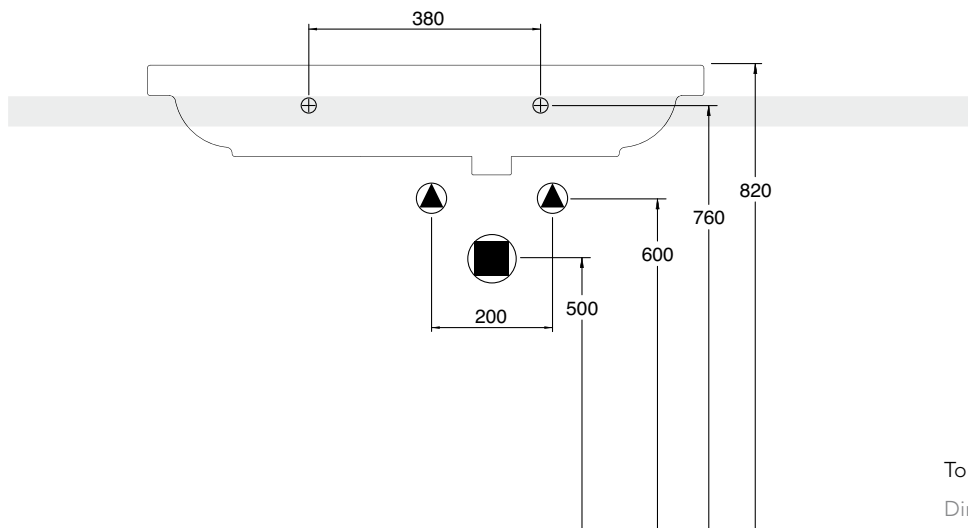

## ML 90 x 47 SHLEF SX

Art. 3009 - 92 x 47 Cm - 22 Kg - 4 L.

Lavabo da incasso o sospeso, predisposto per rubinetteria monoforo, su richiesta tre fori o senza fori rubinetteria

Built-in or wall-mounted washbasin, configured for single-hole tap set, on request, available with three holes or without holes for tap set

Lavabo encastré ou suspendu, conçu pour robinetterie monotrou, disponible sur demande avec trois trous ou aucun trou de robinetterie

Einbau-oder Hängewaschbecken, ausgelegt für 1-Loch-Armatur, auf Anfrage drei oder ohne Armaturlöcher

Lavabo de encaje o suspendido con predisposición para grifería monoforo o sobre pedido con tre foros o ningun para grifería

Раковина умывальника встраиваемая или подвесная с одним отверстием под смеситель. По запросу поставляется с тремя отверстиями под краны или без отверстий

DIMA - TEMPLATE  
GABARIT - SCHABLONE  
PLANTILLA - ШАБЛОН

Tolleranza dimensioni  $\pm 5\%$

Dimension tolerance  $\pm 5\%$