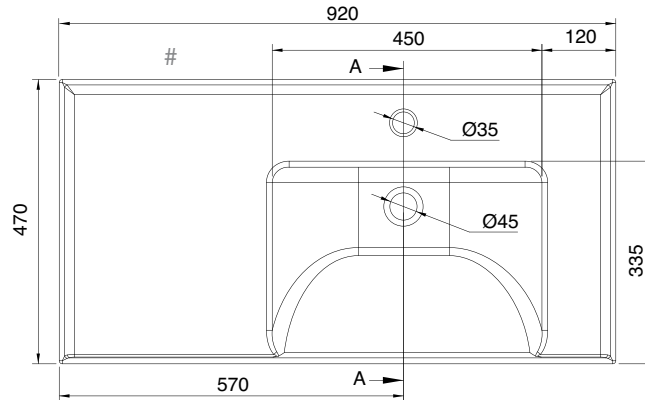

## ML 90 x 47 SHLEF SX

Art. 3009 - 92 x 47 Cm - 22 Kg - 4 L.

Lavabo da incasso o sospeso, predisposto per rubinetteria monoforo, su richiesta tre fori o senza fori rubinetteria

Built-in or wall-mounted washbasin, configured for single-hole tap set, on request, available with three holes or without holes for tap set

Lavabo encastré ou suspendu, conçu pour robinetterie monotrou, disponible sur demande avec trois trous ou aucun trou de robinetterie

Einbau-oder Hängewaschbecken, ausgelegt für 1-Loch-Armatur, auf Anfrage drei oder ohne Armaturlöcher

Lavabo de encaje o suspendido con predisposición para grifería monoforo o sobre pedido con tre foros o ningun para grifería

Раковина умывальника встраиваемая или подвесная с одним отверстием под смеситель. По запросу поставляется с тремя отверстиями под краны или без отверстий

DIMA - TEMPLATE  
GABARIT - SCHABLONE  
PLANTILLA - ШАБЛОН

Tolleranza dimensioni  $\pm 5\%$

Dimension tolerance  $\pm 5\%$