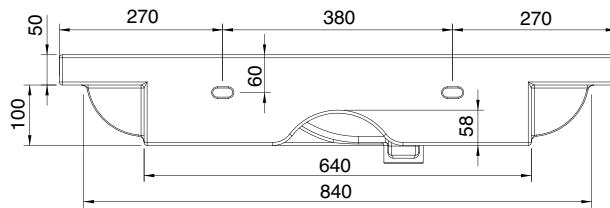

## ML 90 x 47 SHLEF SX

Art. 3009 - 92 x 47 Cm - 22 Kg - 4 L.

Lavabo da incasso o sospeso, predisposto per rubinetteria monoforo, su richiesta tre fori o senza fori rubinetteria

Built-in or wall-mounted washbasin, configured for single-hole tap set, on request, available with three holes or without holes for tap set

Lavabo encastré ou suspendu, conçu pour robinetterie monotrou, disponible sur demande avec trois trous ou aucun trou de robinetterie

Einbau-oder Hängewaschbecken, ausgelegt für 1-Loch-Armatur, auf Anfrage drei oder ohne Armaturlöcher

Lavabo de encaje o suspendido con predisposición para grifería monoforo o sobre pedido con tre foros o ningun para grifería

Раковина умывальника встраиваемая или подвесная с одним отверстием под смеситель. По запросу поставляется с тремя отверстиями под краны или без отверстий

DIMA - TEMPLATE  
GABARIT - SCHABLONE  
PLANTILLA - ШАБЛОН

Tolleranza dimensioni  $\pm 5\%$

Dimension tolerance  $\pm 5\%$