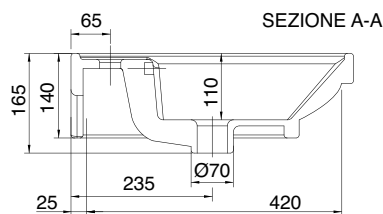

ML 90 x 47

Art. 3005 - 92 x 47 Cm - 22 Kg - 5,5 L.

Lavabo da incasso o sospeso, predisposto per rubinetteria monoforo, su richiesta tre fori o senza fori rubinetteria

Built-in or wall-mounted washbasin, configured for single-hole tap set, on request, available with three holes or without holes for tap set

Lavabo encastré ou suspendu, conçu pour robinetterie monotrou, disponible sur demande avec trois trous ou aucun trou de robinetterie

Einbau-oder Hängewaschbecken, ausgelegt für 1-Loch-Armatur, auf Anfrage drei oder ohne Armaturlöcher

Lavabo de encaje o suspendido con predisposición para grifería monoforo o sobre pedido con tre foros o ningun para grifería

Раковина умывальника встраиваемая или подвесная с одним отверстием под смеситель. По запросу поставляется с тремя отверстиями под краны или без отверстий

DIMA - TEMPLATE
GABARIT - SCHABLONE
PLANTILLA - ШАБЛОН

Tolleranza dimensioni $\pm 5\%$

Dimension tolerance $\pm 5\%$