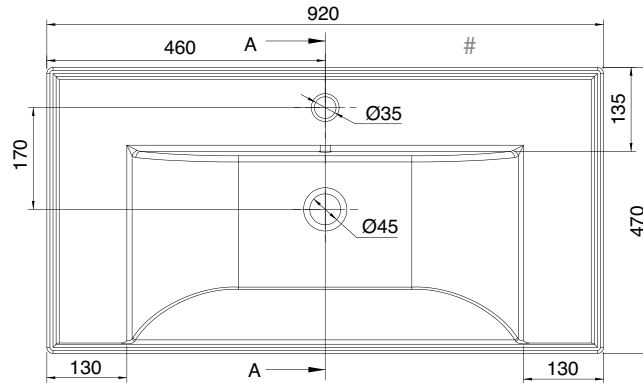

ML 90 x 47

Art. 3005 - 92 x 47 Cm - 22 Kg - 5,5 L.

Lavabo da incasso o sospeso, predisposto per rubinetteria monoforo, su richiesta tre fori o senza fori rubinetteria

Built-in or wall-mounted washbasin, configured for single-hole tap set, on request, available with three holes or without holes for tap set

Lavabo encastré ou suspendu, conçu pour robinetterie monotrou, disponible sur demande avec trois trous ou aucun trou de robinetterie

Einbau-oder Hängewaschbecken, ausgelegt für 1-Loch-Armatur, auf Anfrage drei oder ohne Armaturlöcher

Lavabo de encaje o suspendido con predisposición para grifería monoforo o sobre pedido con tre foros o ningun para grifería

Раковина умывальника встраиваемая или подвесная с одним отверстием под смеситель. По запросу поставляется с тремя отверстиями под краны или без отверстий

DIMA - TEMPLATE
GABARIT - SCHABLONE
PLANTILLA - ШАБЛОН

Tolleranza dimensioni $\pm 5\%$

Dimension tolerance $\pm 5\%$