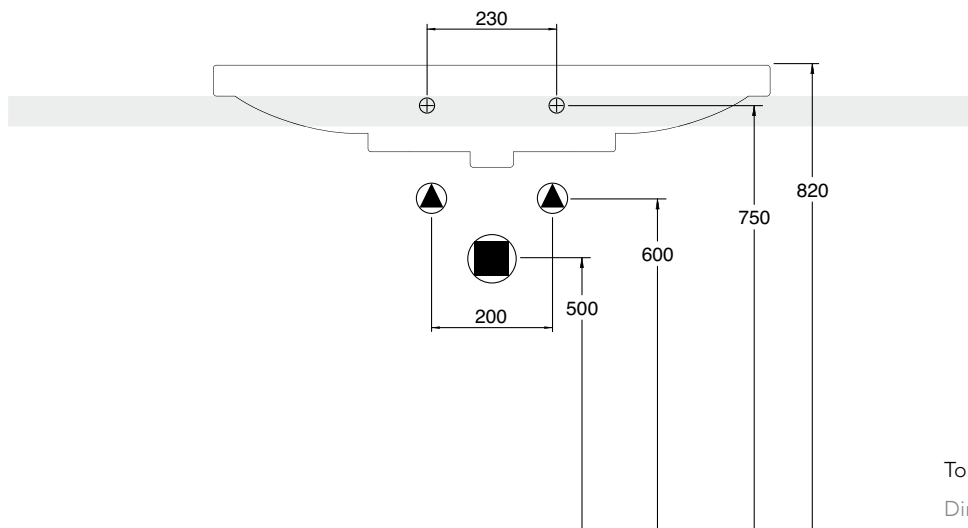

ML 90 x 47

Art. 3005 - 92 x 47 Cm - 22 Kg - 5,5 L.

Lavabo da incasso o sospeso, predisposto per rubinetteria monoforo, su richiesta tre fori o senza fori rubinetteria

Built-in or wall-mounted washbasin, configured for single-hole tap set, on request, available with three holes or without holes for tap set

Lavabo encastré ou suspendu, conçu pour robinetterie monotrou, disponible sur demande avec trois trous ou aucun trou de robinetterie

Einbau-oder Hängewaschbecken, ausgelegt für 1-Loch-Armatur, auf Anfrage drei oder ohne Armaturlöcher

Lavabo de encaje o suspendido con predisposición para grifería monoforo o sobre pedido con tre foros o ningun para grifería

Раковина умывальника встраиваемая или подвесная с одним отверстием под смеситель. По запросу поставляется с тремя отверстиями под краны или без отверстий

DIMA - TEMPLATE
GABARIT - SCHABLONE
PLANTILLA - ШАБЛОН

Tolleranza dimensioni $\pm 5\%$

Dimension tolerance $\pm 5\%$