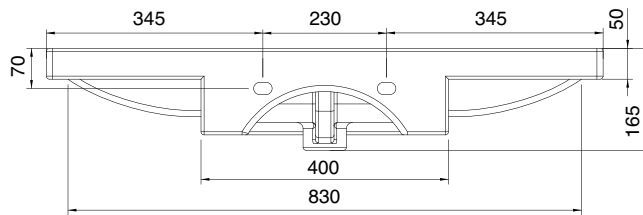

ML 90 x 47

Art. 3005 - 92 x 47 Cm - 22 Kg - 5,5 L.

Lavabo da incasso o sospeso, predisposto per rubinetteria monoforo, su richiesta tre fori o senza fori rubinetteria

Built-in or wall-mounted washbasin, configured for single-hole tap set, on request, available with three holes or without holes for tap set

Lavabo encastré ou suspendu, conçu pour robinetterie monotrou, disponible sur demande avec trois trous ou aucun trou de robinetterie

Einbau-oder Hängewaschbecken, ausgelegt für 1-Loch-Armatur, auf Anfrage drei oder ohne Armaturlöcher

Lavabo de encaje o suspendido con predisposición para grifería monoforo o sobre pedido con tre foros o ningun para grifería

Раковина умывальника встраиваемая или подвесная с одним отверстием под смеситель. По запросу поставляется с тремя отверстиями под краны или без отверстий

DIMA - TEMPLATE
GABARIT - SCHABLONE
PLANTILLA - ШАБЛОН

Tolleranza dimensioni $\pm 5\%$

Dimension tolerance $\pm 5\%$