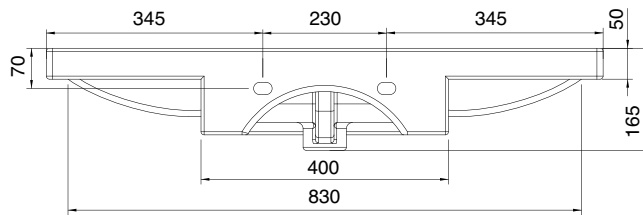

ML 90 x 40

Art. 3002 - 92 x 39 Cm - 21 Kg - 5 L.

Lavabo da incasso o sospeso, predisposto per rubinetteria monoforo, su richiesta tre fori o senza fori rubinetteria

Built-in or wall-mounted washbasin, configured for single-hole tap set, on request, available with three holes or without holes for tap set

Lavabo encastré ou suspendu, conçu pour robinetterie monotrou, disponible sur demande avec trois trous ou aucun trou de robinetterie

Einbau-oder Hängewaschbecken, ausgelegt für 1-Loch-Armatur, auf Anfrage drei oder ohne Armaturlöcher

Lavabo de encaje o suspendido con predisposición para grifería monoforo o sobre pedido con tre foros o ningun para grifería

Раковина умывальника встраиваемая или подвесная с одним отверстием под смеситель. По запросу поставляется с тремя отверстиями под краны или без отверстий

DIMA - TEMPLATE
GABARIT - SCHABLONE
PLANTILLA - ШАБЛОН

Tolleranza dimensioni $\pm 5\%$

Dimension tolerance $\pm 5\%$