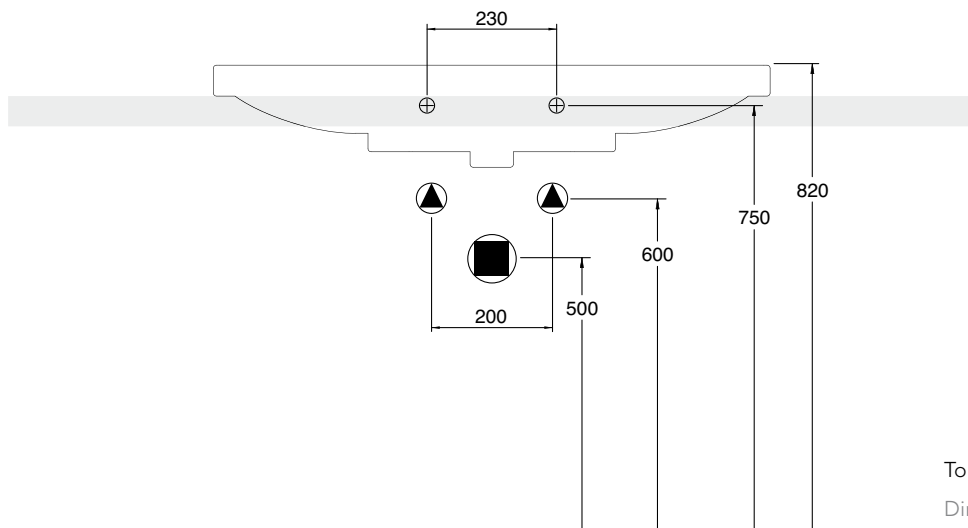

ML 90 x 40

Art. 3002 - 92 x 39 Cm - 21 Kg - 5 L.

Lavabo da incasso o sospeso, predisposto per rubinetteria monoforo, su richiesta tre fori o senza fori rubinetteria

Built-in or wall-mounted washbasin, configured for single-hole tap set, on request, available with three holes or without holes for tap set

Lavabo encastré ou suspendu, conçu pour robinetterie monotrou, disponible sur demande avec trois trous ou aucun trou de robinetterie

Einbau-oder Hängewaschbecken, ausgelegt für 1-Loch-Armatur, auf Anfrage drei oder ohne Armaturlöcher

Lavabo de encaje o suspendido con predisposición para grifería monoforo o sobre pedido con tre foros o ningun para grifería

Раковина умывальника встраиваемая или подвесная с одним отверстием под смеситель. По запросу поставляется с тремя отверстиями под краны или без отверстий

DIMA - TEMPLATE
GABARIT - SCHABLONE
PLANTILLA - ШАБЛОН

Tolleranza dimensioni $\pm 5\%$

Dimension tolerance $\pm 5\%$