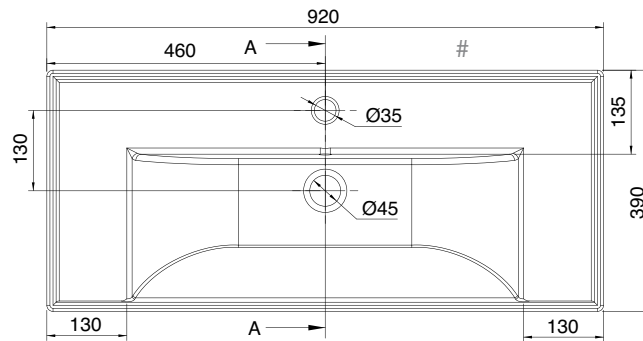

ML 90 x 40

Art. 3002 - 92 x 39 Cm - 21 Kg - 5 L.

Lavabo da incasso o sospeso, predisposto per rubinetteria monoforo, su richiesta tre fori o senza fori rubinetteria

Built-in or wall-mounted washbasin, configured for single-hole tap set, on request, available with three holes or without holes for tap set

Lavabo encastré ou suspendu, conçu pour robinetterie monotrou, disponible sur demande avec trois trous ou aucun trou de robinetterie

Einbau-oder Hängewaschbecken, ausgelegt für 1-Loch-Armatur, auf Anfrage drei oder ohne Armaturlöcher

Lavabo de encaje o suspendido con predisposición para grifería monoforo o sobre pedido con tre foros o ningun para grifería

Раковина умывальника встраиваемая или подвесная с одним отверстием под смеситель. По запросу поставляется с тремя отверстиями под краны или без отверстий

DIMA - TEMPLATE
GABARIT - SCHABLONE
PLANTILLA - ШАБЛОН

Tolleranza dimensioni $\pm 5\%$

Dimension tolerance $\pm 5\%$