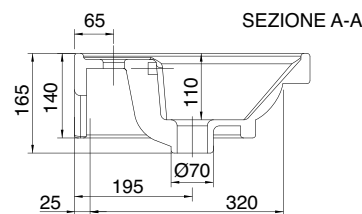

ML 90 x 40

Art. 3002 - 92 x 39 Cm - 21 Kg - 5 L.

Lavabo da incasso o sospeso, predisposto per rubinetteria monoforo, su richiesta tre fori o senza fori rubinetteria

Built-in or wall-mounted washbasin, configured for single-hole tap set, on request, available with three holes or without holes for tap set

Lavabo encastré ou suspendu, conçu pour robinetterie monotrou, disponible sur demande avec trois trous ou aucun trou de robinetterie

Einbau-oder Hängewaschbecken, ausgelegt für 1-Loch-Armatur, auf Anfrage drei oder ohne Armaturlöcher

Lavabo de encaje o suspendido con predisposición para grifería monoforo o sobre pedido con tre foros o ningun para grifería

Раковина умывальника встраиваемая или подвесная с одним отверстием под смеситель. По запросу поставляется с тремя отверстиями под краны или без отверстий

DIMA - TEMPLATE
GABARIT - SCHABLONE
PLANTILLA - ШАБЛОН

Tolleranza dimensioni $\pm 5\%$

Dimension tolerance $\pm 5\%$