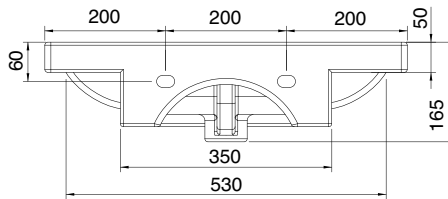

ML 60 x 40

Art. 3001 - 60 x 40 Cm - 16 Kg - 4 L.

Lavabo da incasso o sospeso, predisposto per rubinetteria monoforo, su richiesta tre fori o senza fori rubinetteria

Built-in or wall-mounted washbasin, configured for single-hole tap set, on request, available with three holes or without holes for tap set

Lavabo encastré ou suspendu, conçu pour robinetterie monotrou, disponible sur demande avec trois trous ou aucun trou de robinetterie

Einbau-oder Hängewaschbecken, ausgelegt für 1-Loch-Armatur, auf Anfrage drei oder ohne Armaturlöcher

Lavabo de encaje o suspendido con predisposición para grifería monoforo o sobre pedido con tre foros o ningun para grifería

Раковина умывальника встраиваемая или подвесная с одним отверстием под смеситель. По запросу поставляется с тремя отверстиями под краны или без отверстий

DIMA - TEMPLATE  
GABARIT - SCHABLONE  
PLANTILLA - ШАБЛОН

Tolleranza dimensioni ± 5%

Dimension tolerance ± 5%