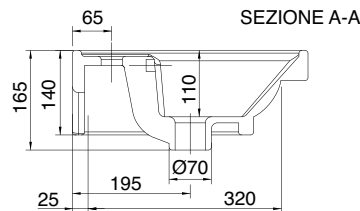

ML 60 x 40

Art. 3001 - 60 x 40 Cm - 16 Kg - 4 L.

Lavabo da incasso o sospeso, predisposto per rubinetteria monoforo, su richiesta tre fori o senza fori rubinetteria

Built-in or wall-mounted washbasin, configured for single-hole tap set, on request, available with three holes or without holes for tap set

Lavabo encastré ou suspendu, conçu pour robinetterie monotrou, disponible sur demande avec trois trous ou aucun trou de robinetterie

Einbau-oder Hängewaschbecken, ausgelegt für 1-Loch-Armatur, auf Anfrage drei oder ohne Armaturlöcher

Lavabo de encaje o suspendido con predisposición para grifería monoforo o sobre pedido con tre foros o ningun para grifería

Раковина умывальника встраиваемая или подвесная с одним отверстием под смеситель. По запросу поставляется с тремя отверстиями под краны или без отверстий

DIMA - TEMPLATE  
GABARIT - SCHABLONE  
PLANTILLA - ШАБЛОН

Tolleranza dimensioni ± 5%

Dimension tolerance ± 5%