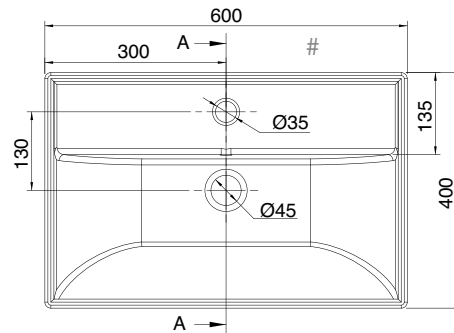

ML 60 x 40

Art. 3001 - 60 x 40 Cm - 16 Kg - 4 L.

Lavabo da incasso o sospeso, predisposto per rubinetteria monoforo, su richiesta tre fori o senza fori rubinetteria

Built-in or wall-mounted washbasin, configured for single-hole tap set, on request, available with three holes or without holes for tap set

Lavabo encastré ou suspendu, conçu pour robinetterie monotrou, disponible sur demande avec trois trous ou aucun trou de robinetterie

Einbau-oder Hängewaschbecken, ausgelegt für 1-Loch-Armatur, auf Anfrage drei oder ohne Armaturlöcher

Lavabo de encaje o suspendido con predisposición para grifería monoforo o sobre pedido con tre foros o ningun para grifería

Раковина умывальника встраиваемая или подвесная с одним отверстием под смеситель. По запросу поставляется с тремя отверстиями под краны или без отверстий

DIMA - TEMPLATE  
GABARIT - SCHABLONE  
PLANTILLA - ШАБЛОН

Tolleranza dimensioni ± 5%

Dimension tolerance ± 5%