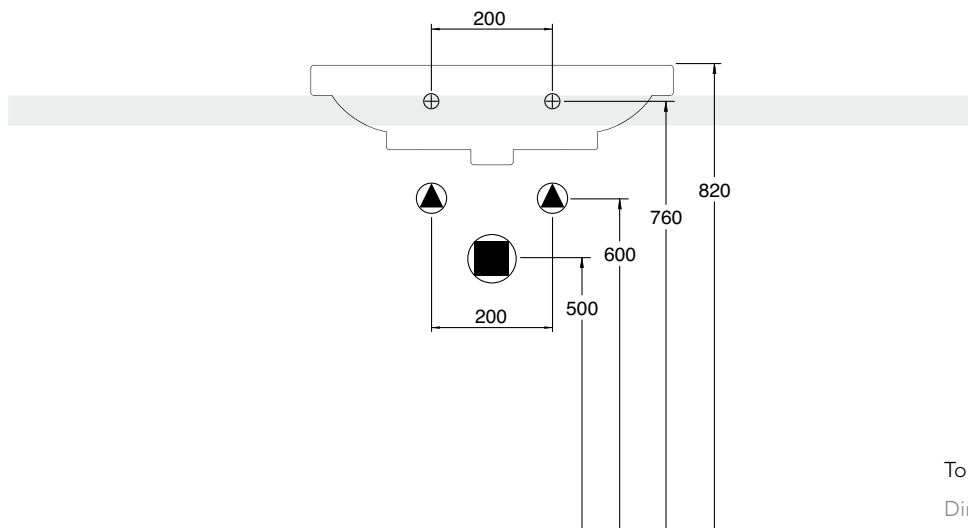

ML 60 x 40

Art. 3001 - 60 x 40 Cm - 16 Kg - 4 L.

Lavabo da incasso o sospeso, predisposto per rubinetteria monoforo, su richiesta tre fori o senza fori rubinetteria

Built-in or wall-mounted washbasin, configured for single-hole tap set, on request, available with three holes or without holes for tap set

Lavabo encastré ou suspendu, conçu pour robinetterie monotrou, disponible sur demande avec trois trous ou aucun trou de robinetterie

Einbau-oder Hängewaschbecken, ausgelegt für 1-Loch-Armatur, auf Anfrage drei oder ohne Armaturlöcher

Lavabo de encaje o suspendido con predisposición para grifería monoforo o sobre pedido con tre foros o ningun para grifería

Раковина умывальника встраиваемая или подвесная с одним отверстием под смеситель. По запросу поставляется с тремя отверстиями под краны или без отверстий

DIMA - TEMPLATE  
GABARIT - SCHABLONE  
PLANTILLA - ШАБЛОН

Tolleranza dimensioni ± 5%

Dimension tolerance ± 5%