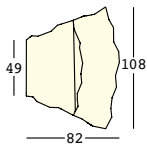

STRUTTURA/STRUCTURE

PE - Polietilene/Polyethylene
colore base/basic colour

8309

98