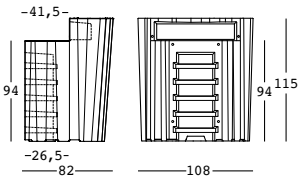

frozen corner

design Matteo Ragni +
Maurizio Prina

STRUTTURA/STRUCTURE

PE - Polietilene/Polyethylene
colore base/basic colour

6309

GROSS WEIGHT:

kg 39,4

DETAILS:

Piedini regolabili/
Adjustable feet

Kit di fissaggio/
Fixing kit

ACCESSORIES:

A4526

Piano/
Top

A4529

Kit mensola/
Shelf kit

A4409

GROSS WEIGHT:

kg 39,4

DETAILS:

Piedini regolabili/
Adjustable feet

Kit di fissaggio/
Fixing kit

ACCESSORIES:

A4526
Piano/
Top

A4529
Kit mensola/
Shelf kit

GROSS WEIGHT:

A4529 kg 2,8

DETAILS:

Completo di 4 viti in inox/
With 4 inox screws

**A4529 frozen corner kit mensola/
frozen corner shelf kit**

MATERIAL:

Polietilene alimentare/
FDA polyethylene

GROSS WEIGHT: