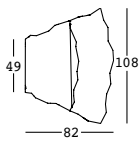

frozen corner

design Matteo Ragni +
Maurizio Prina

STRUTTURA/STRUCTURE

PE - Polietilene/Polyethylene
colore base/basic colour

6309

GROSS WEIGHT:

kg 39,4

DETAILS: