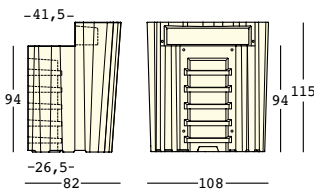

STRUTTURA/STRUCTURE

PE - Polietilene/Polyethylene
colore base/basic colour

8309

98