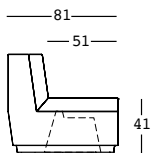

big cut module

design Matali Crasset

STRUTTURA/STRUCTURE

PE - Polietilene/*Polyethylene*
colore base/basic colour

6280
ecopelle/sky

tessuto tecnico/
technical fabric

GROSS WEIGHT:

kg 21,6