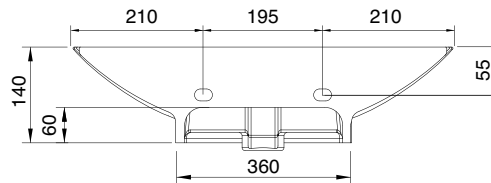

KYLIS R

Art. 8046/R - 62 x 44,5 Cm - 15 Kg - 5 L.

Lavabo da appoggio o sospeso, predisposto per rubinetteria monoforo, su richiesta tre fori o senza fori rubinetteria

Lay-on or wall-mounted washbasin, configured for single-hole tap set, on request, available with three holes or without holes for tap set

Lavabo à poser ou suspendu, conçu pour robinetterie monotrou, disponible sur demande avec trois trous ou aucun trou de robinetterie

Aufsatz-oder Hängewaschbecken, ausgelegt für 1-Loch-Armatur, auf Anfrage drei oder ohne Armaturlöcher

Lavabo de apoyo o suspendido con predisposición para grifería monoforo o sobre pedido con tre foros o ningun para grifería

Раковина умывальника накладная или подвесная с одним отверстием под смеситель. По запросу поставляется с тремя отверстиями под краны или без отверстий

DIMA - TEMPLATE
GABARIT - SCHABLONE
PLANTILLA - ШАБЛОН

200

Tolleranza dimensioni $\pm 5\%$

Dimension tolerance $\pm 5\%$