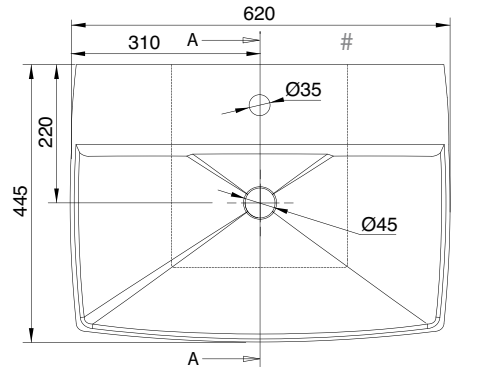

KYLIS R

Art. 8046/R - 62 x 44,5 Cm - 15 Kg - 5 L.

Lavabo da appoggio o sospeso, predisposto per rubinetteria monoforo, su richiesta tre fori o senza fori rubinetteria

Lay-on or wall-mounted washbasin, configured for single-hole tap set, on request, available with three holes or without holes for tap set

Lavabo à poser ou suspendu, conçu pour robinetterie monotrou, disponible sur demande avec trois trous ou aucun trou de robinetterie

Aufsatz-oder Hängewaschbecken, ausgelegt für 1-Loch-Armatur, auf Anfrage drei oder ohne Armaturlöcher

DIMA - TEMPLATE
GABARIT - SCHABLONE
PLANTILLA - ШАБЛОН

200

Tolleranza dimensioni $\pm 5\%$

Dimension tolerance $\pm 5\%$