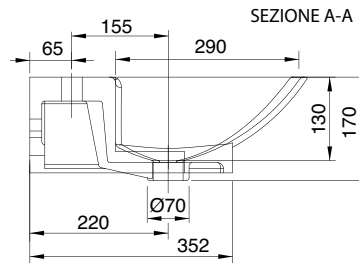

Lavabo à poser ou suspendu, conçu pour robinetterie monotrou, disponible sur demande avec trois trous ou aucun trou de robinetterie

Aufsatz-oder Hängewaschbecken, ausgelegt für 1-Loch-Armatur, auf Anfrage drei oder ohne Armaturlöcher

Lavabo de apoyo o suspendido con predisposición para grifería monoforo o sobre pedido con tre foros o ningun para grifería

Раковина умывальника накладная или подвесная с одним отверстием под смеситель. По запросу поставляется с тремя отверстиями под краны или без отверстий

DIMA - TEMPLATE
GABARIT - SCHABLONE
PLANTILLA - ШАБЛОН

200

Tolleranza dimensioni $\pm 5\%$

Dimension tolerance $\pm 5\%$