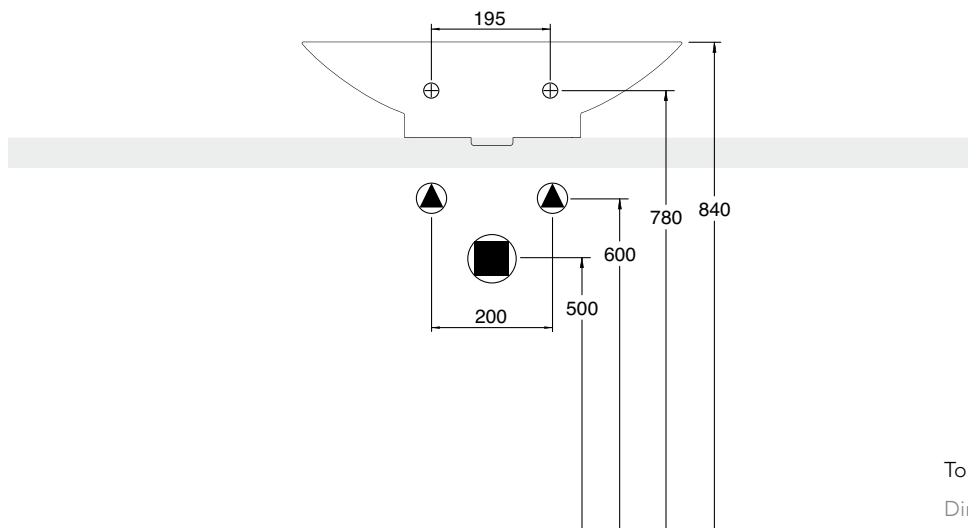

KYLIS R

Art. 8046/R - 62 x 44,5 Cm - 15 Kg - 5 L.

Lavabo da appoggio o sospeso, predisposto per rubinetteria monoforo, su richiesta tre fori o senza fori rubinetteria

Lay-on or wall-mounted washbasin, configured for single-hole tap set, on request, available with three holes or without holes for tap set

Lavabo à poser ou suspendu, conçu pour robinetterie monotrou, disponible sur demande avec trois trous ou aucun trou de robinetterie

Aufsatz-oder Hängewaschbecken, ausgelegt für 1-Loch-Armatur, auf Anfrage drei oder ohne Armaturlöcher

Lavabo de apoyo o suspendido con predisposición para grifería monoforo o sobre pedido con tre foros o ningun para grifería

Раковина умывальника накладная или подвесная с одним отверстием под смеситель. По запросу поставляется с тремя отверстиями под краны или без отверстий

DIMA - TEMPLATE
GABARIT - SCHABLONE
PLANTILLA - ШАБЛОН

200

Tolleranza dimensioni $\pm 5\%$

Dimension tolerance $\pm 5\%$