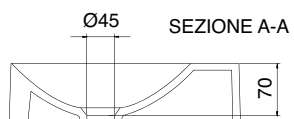

SOFT 38

Art. 1502 - 38 x 22 Cm - 5 Kg - 1,2 L.

Lavabo da appoggio o sospeso, predisposto per rubinetteria monoforo

Lay-on or wall-mounted washbasin, configured for single-hole tap set

Lavabo à poser ou suspendu, conçu pour robinetterie monotrou

Tolleranza dimensioni $\pm 5\%$

Dimension tolerance $\pm 5\%$