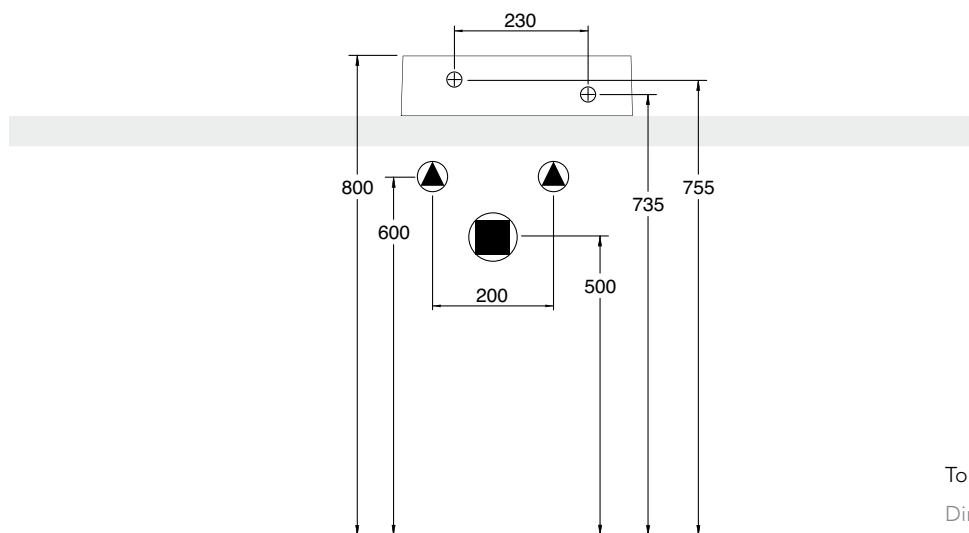

SOFT 38

Art. 1502 - 38 x 22 Cm - 5 Kg - 1,2 L.

Lavabo da appoggio o sospeso, predisposto per rubinetteria monoforo

Lay-on or wall-mounted washbasin, configured for single-hole tap set

Lavabo à poser ou suspendu, conçu pour robinetterie monotrou

Aufsatz-oder Hängewaschbecken, ausgelegt für 1-Loch-Armatur

Lavabo de apoyo o suspendido con predisposición para grifería monoforo

Раковина умывальника накладная или подвесная с одним отверстием под смеситель

Tolleranza dimensioni $\pm 5\%$

Dimension tolerance $\pm 5\%$