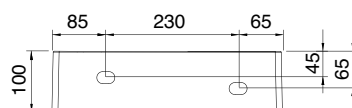

SOFT 38

Art. 1502 - 38 x 22 Cm - 5 Kg - 1,2 L.

Lavabo da appoggio o sospeso, predisposto per rubinetteria monoforo

Lay-on or wall-mounted washbasin, configured for single-hole tap set

Lavabo à poser ou suspendu, conçu pour robinetterie monotrou

Aufsatz-oder Hängewaschbecken, ausgelegt für 1-Loch-Armatur

Lavabo de apoyo o suspendido con predisposición para grifería monoforo

Раковина умывальника накладная или подвесная с одним отверстием под смеситель

Tolleranza dimensioni $\pm 5\%$

Dimension tolerance $\pm 5\%$