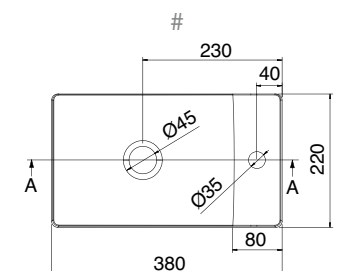

SOFT 38

Art. 1502 - 38 x 22 Cm - 5 Kg - 1,2 L.

Lavabo da appoggio o sospeso, predisposto per rubinetteria monoforo

Lay-on or wall-mounted washbasin, configured for single-hole tap set

Lavabo à poser ou suspendu, conçu pour robinetterie monotrou

Aufsatz-oder Hängewaschbecken, ausgelegt für 1-Loch-Armatur

Lavabo de apoyo o suspendido con predisposición para grifería monoforo

Раковина умывальника накладная или подвесная с одним отверстием под смеситель

Tolleranza dimensioni $\pm 5\%$

Dimension tolerance $\pm 5\%$