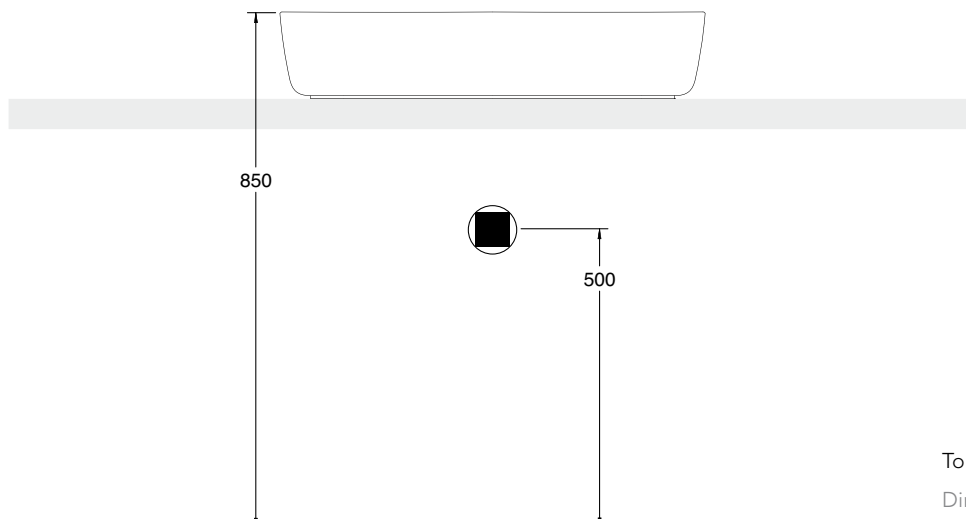

MIZU 70

Art. 9007 - 70 x 45 Cm - 10 Kg - 25 L.

Lavabo da appoggio

Lay-on washbasin

Lavabo à poser

Aufsatzwaschbecken

Lavabo de apoço

Раковина умывальника накладная

Tolleranza dimensioni $\pm 5\%$

Dimension tolerance $\pm 5\%$