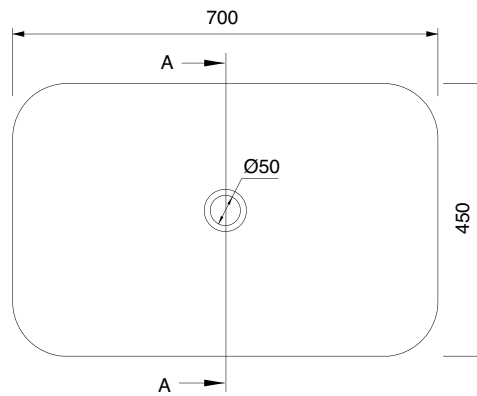

MIZU 70

Art. 9007 - 70 x 45 Cm - 10 Kg - 25 L.

Lavabo da appoggio

Lay-on washbasin

Lavabo à poser

Aufsatzwaschbecken

Lavabo de apoço

Раковина умывальника накладная

Tolleranza dimensioni $\pm 5\%$

Dimension tolerance $\pm 5\%$