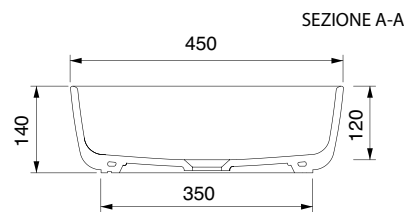

MIZU 70

Art. 9007 - 70 x 45 Cm - 10 Kg - 25 L.

Lavabo da appoggio

Lay-on washbasin

Lavabo à poser

Aufsatzwaschbecken

Lavabo de apoço

Раковина умывальника накладная

Tolleranza dimensioni $\pm 5\%$

Dimension tolerance $\pm 5\%$