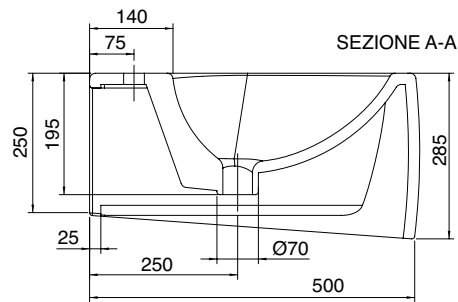

MOAI HUNG BIDET

Art. 8605 - 55 x 41 Cm - 22 Kg

Bidet sospeso monoforo

Single-hole wall-mounted bidet

Bidet suspendu monotrou

Hänge-Bidet, ausgelegt für 1-Loch-Armatur

Bidet suspendido monoforo

Биде подвесное с одним отверстием

* Art. 10019

Tolleranza dimensioni $\pm 5\%$

Dimension tolerance $\pm 5\%$