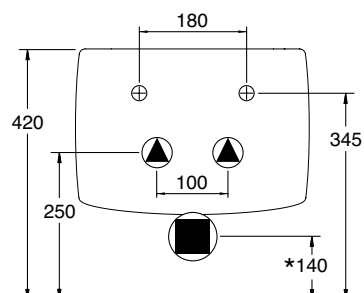

MOAI HUNG BIDET

Art. 8605 - 55 x 41 Cm - 22 Kg

Bidet sospeso monoforo

Single-hole wall-mounted bidet

Bidet suspendu monotrou

Hänge-Bidet, ausgelegt für 1-Loch-Armatur

Bidet suspendido monoforo

Биде подвесное с одним отверстием

* Art. 10019

Tolleranza dimensioni $\pm 5\%$

Dimension tolerance $\pm 5\%$