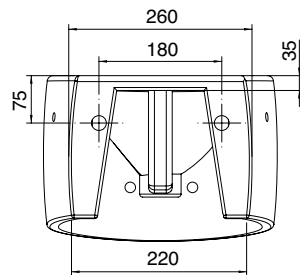

MOAI HUNG BIDET

Art. 8605 - 55 x 41 Cm - 22 Kg

Bidet sospeso monoforo

Single-hole wall-mounted bidet

Bidet suspendu monotrou

Hänge-Bidet, ausgelegt für 1-Loch-Armatur

Bidet suspendido monoforo

Биде подвесное с одним отверстием

* Art. 10019

Tolleranza dimensioni $\pm 5\%$

Dimension tolerance $\pm 5\%$