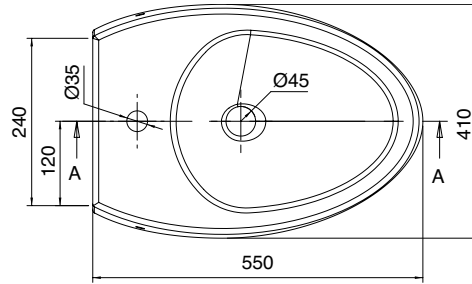

MOAI HUNG BIDET

Art. 8605 - 55 x 41 Cm - 22 Kg

Bidet sospeso monoforo

Single-hole wall-mounted bidet

Bidet suspendu monotrou

Hänge-Bidet, ausgelegt für 1-Loch-Armatur

Bidet suspendido monoforo

Биде подвесное с одним отверстием

* Art. 10019

Tolleranza dimensioni $\pm 5\%$

Dimension tolerance $\pm 5\%$