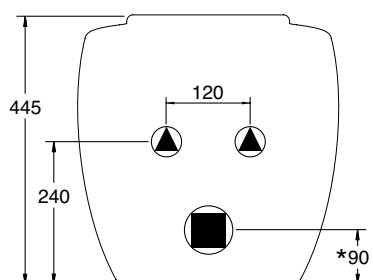

## PLANET BIDET

Art. 8403 - 50 x 45 Cm - 23 Kg

Bidet a terra monoforo

Single-hole floor-mounted bidet

Bidet au sol monotrou

Bodenstehendes Bidet, ausgelegt für 1-Loch-Armatur

Bidet a tierra monoforo

Биде напольное с одним отверстием

\* Art. 10019

Tolleranza dimensioni  $\pm 5\%$

Dimension tolerance  $\pm 5\%$