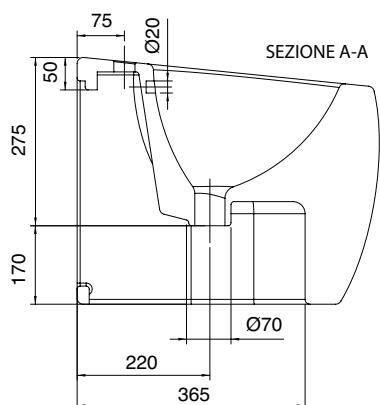

## PLANET BIDET

Art. 8403 - 50 x 45 Cm - 23 Kg

Bidet a terra monoforo

Single-hole floor-mounted bidet

Bidet au sol monotrou

Bodenstehendes Bidet, ausgelegt für 1-Loch-Armatur

Bidet a tierra monoforo

Биде напольное с одним отверстием

\* Art. 10019

Tolleranza dimensioni  $\pm 5\%$

Dimension tolerance  $\pm 5\%$