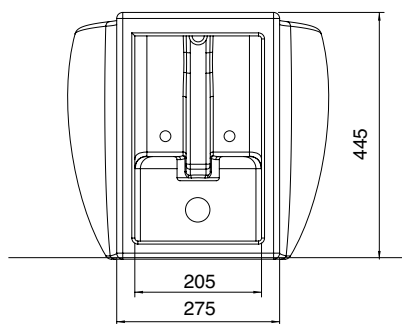

## PLANET BIDET

Art. 8403 - 50 x 45 Cm - 23 Kg

Bidet a terra monoforo

Single-hole floor-mounted bidet

Bidet au sol monotrou

Bodenstehendes Bidet, ausgelegt für 1-Loch-Armatur

Bidet a tierra monoforo

Биде напольное с одним отверстием

\* Art. 10019

Tolleranza dimensioni  $\pm 5\%$

Dimension tolerance  $\pm 5\%$