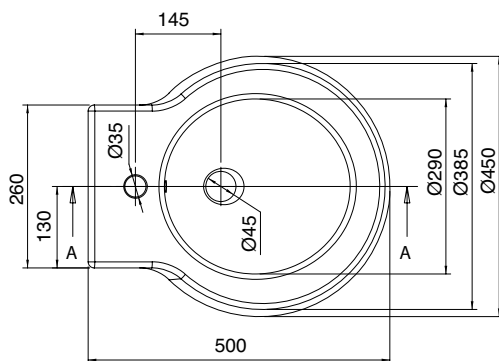

## PLANET BIDET

Art. 8403 - 50 x 45 Cm - 23 Kg

Bidet a terra monoforo

Single-hole floor-mounted bidet

Bidet au sol monotrou

Bodenstehendes Bidet, ausgelegt für 1-Loch-Armatur

Bidet a tierra monoforo

Биде напольное с одним отверстием

\* Art. 10019

Tolleranza dimensioni  $\pm 5\%$

Dimension tolerance  $\pm 5\%$