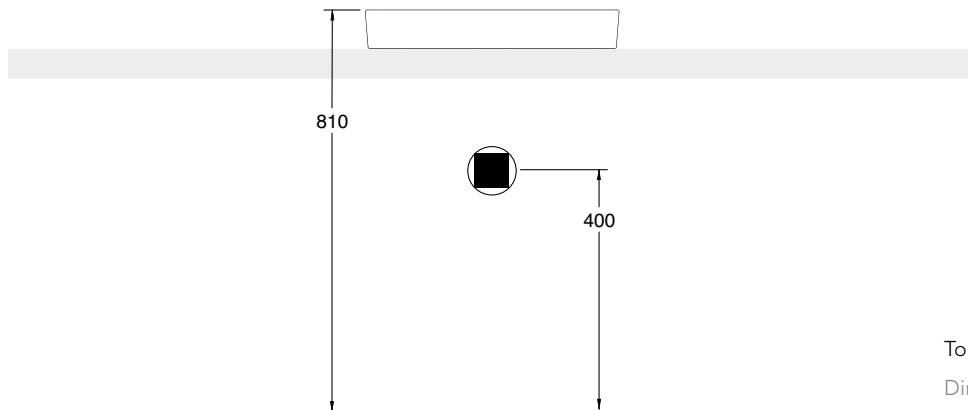

BUCKET 42 H 6
Art. 8810 - Ø42 Cm - 9 Kg- 3 L.

Lavabo da appoggio
Lay-on washbasin
Lavabo à poser
Aufsatzwaschbecken
Lavabo de apoayo
Раковина умывальника накладная

TOPS

NEW LINE:
Art. 520 - Art. 521 - Art. 522

Tolleranza dimensioni $\pm 5\%$
Dimension tolerance $\pm 5\%$