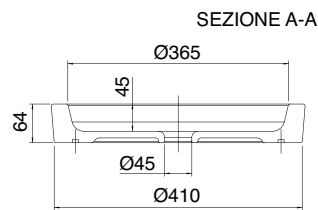

BUCKET 42 H 6
Art. 8810 - Ø42 Cm - 9 Kg- 3 L.

Lavabo da appoggio
Lay-on washbasin
Lavabo à poser
Aufsatzwaschbecken
Lavabo de apoayo
Раковина умывальника накладная

TOPS

NEW LINE:
Art. 520 - Art. 521 - Art. 522

Tolleranza dimensioni $\pm 5\%$
Dimension tolerance $\pm 5\%$