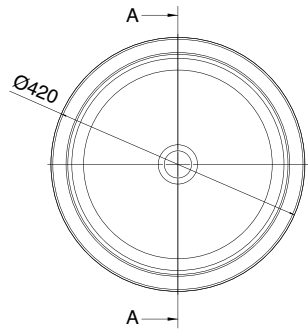

BUCKET 42 H 6
Art. 8810 - Ø42 Cm - 9 Kg- 3 L.

Lavabo da appoggio
Lay-on washbasin
Lavabo à poser
Aufsatzwaschbecken
Lavabo de apoayo
Раковина умывальника накладная

TOPS

NEW LINE:
Art. 520 - Art. 521 - Art. 522

Tolleranza dimensioni $\pm 5\%$
Dimension tolerance $\pm 5\%$