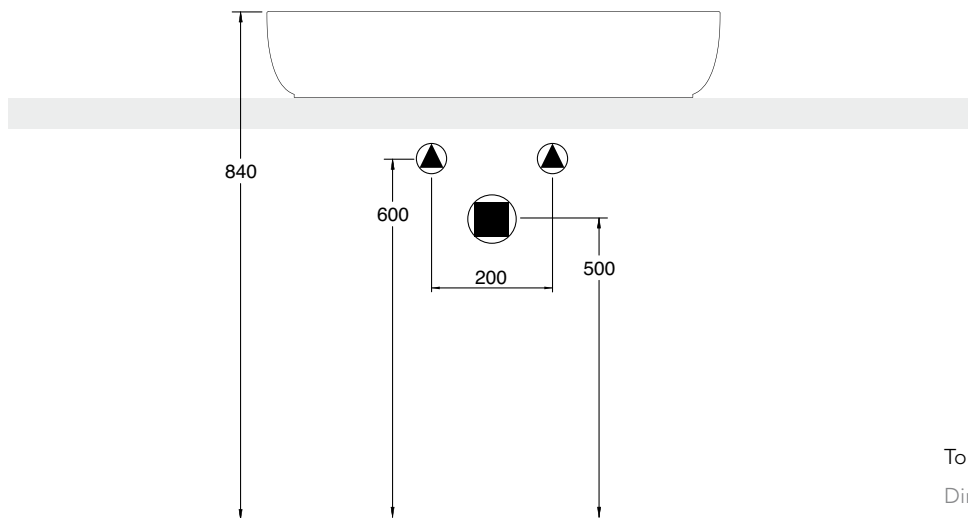

GLAM 76/R

Art. 1801 - 76 x 38 Cm - 14,6 Kg - 19 L.

Lavabo da appoggio, predisposto per rubinetteria monoforo,
su richiesta senza fori rubinetteria

Lay-on washbasin, configured for single-hole tap set,
on request, available without holes for tap set

Lavabo à poser, conçu pour robinetterie monotrou,
disponible sur demande sans trou de robinetterie

Aufsatzwaschbecken, ausgelegt für 1-Loch-Armatur,
auf Anfrage ohne Armaturlöcher

Lavabo de apoyo con predisposición para grifería monoforo
o sobre pedido con ningun foros para grifería

Раковина умывальника накладная с одним отверстием под смеситель.
По запросу поставляется без отверстий

Tolleranza dimensioni $\pm 5\%$

Dimension tolerance $\pm 5\%$