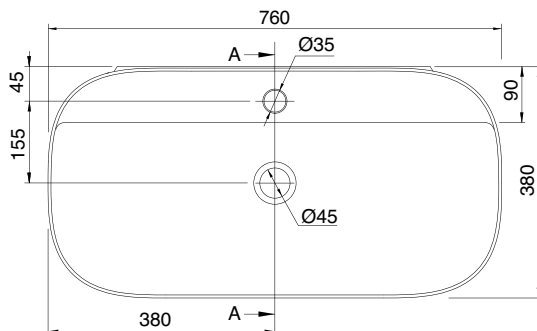

GLAM 76/R

Art. 1801 - 76 x 38 Cm - 14,6 Kg - 19 L.

Lavabo da appoggio, predisposto per rubinetteria monoforo,
su richiesta senza fori rubinetteria

Lay-on washbasin, configured for single-hole tap set,
on request, available without holes for tap set

Lavabo à poser, conçu pour robinetterie monotrou,
disponible sur demande sans trou de robinetterie

Aufsatzwaschbecken, ausgelegt für 1-Loch-Armatur,
auf Anfrage ohne Armaturlöcher

Lavabo de apoyo con predisposición para grifería monoforo
o sobre pedido con ningun foros para grifería

Раковина умывальника накладная с одним отверстием под смеситель.
По запросу поставляется без отверстий

Tolleranza dimensioni $\pm 5\%$

Dimension tolerance $\pm 5\%$