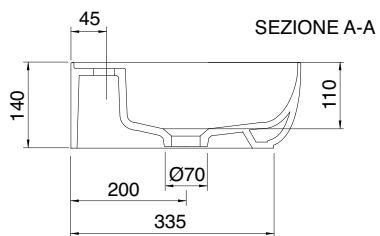

GLAM 76/R

Art. 1801 - 76 x 38 Cm - 14,6 Kg - 19 L.

Lavabo da appoggio, predisposto per rubinetteria monoforo,
su richiesta senza fori rubinetteria

Lay-on washbasin, configured for single-hole tap set,
on request, available without holes for tap set

Lavabo à poser, conçu pour robinetterie monotrou,
disponible sur demande sans trou de robinetterie

Aufsatzwaschbecken, ausgelegt für 1-Loch-Armatur,
auf Anfrage ohne Armaturlöcher

Lavabo de apoyo con predisposición para grifería monoforo
o sobre pedido con ningun foros para grifería

Раковина умывальника накладная с одним отверстием под смеситель.
По запросу поставляется без отверстий

Tolleranza dimensioni $\pm 5\%$

Dimension tolerance $\pm 5\%$