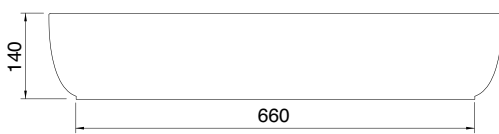

GLAM 76/R

Art. 1801 - 76 x 38 Cm - 14,6 Kg - 19 L.

Lavabo da appoggio, predisposto per rubinetteria monoforo,
su richiesta senza fori rubinetteria

Lay-on washbasin, configured for single-hole tap set,
on request, available without holes for tap set

Lavabo à poser, conçu pour robinetterie monotrou,
disponible sur demande sans trou de robinetterie

Aufsatzwaschbecken, ausgelegt für 1-Loch-Armatur,
auf Anfrage ohne Armaturlöcher

Lavabo de apoyo con predisposición para grifería monoforo
o sobre pedido con ningun foros para grifería

Раковина умывальника накладная с одним отверстием под смеситель.
По запросу поставляется без отверстий

Tolleranza dimensioni $\pm 5\%$

Dimension tolerance $\pm 5\%$