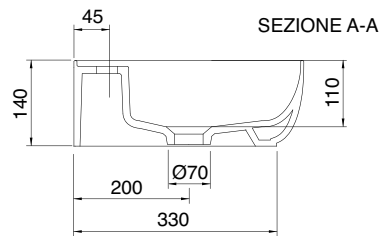

GLAM 56/R

Art. 1802 - 56 x 38 Cm - 11 Kg - 14,6 L.

Lavabo da appoggio, predisposto per rubinetteria monoforo,
su richiesta senza fori rubinetteria

Lay-on washbasin, configured for single-hole tap set,
on request, available without holes for tap set

Lavabo à poser, conçu pour robinetterie monotrou,
disponible sur demande sans trou de robinetterie

Aufsatzwaschbecken, ausgelegt für 1-Loch-Armatur,
auf Anfrage ohne Armaturlöcher

Lavabo de apoyo con predisposición para grifería monoforo
o sobre pedido con ningun foros para grifería

Раковина умывальника накладная с одним отверстием под смеситель.
По запросу поставляется без отверстий

Tolleranza dimensioni $\pm 5\%$

Dimension tolerance $\pm 5\%$