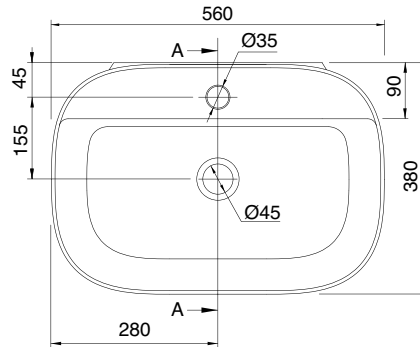

GLAM 56/R

Art. 1802 - 56 x 38 Cm - 11 Kg - 14,6 L.

Lavabo da appoggio, predisposto per rubinetteria monoforo,
su richiesta senza fori rubinetteria

Lay-on washbasin, configured for single-hole tap set,
on request, available without holes for tap set

Lavabo à poser, conçu pour robinetterie monotrou,
disponible sur demande sans trou de robinetterie

Aufsatzwaschbecken, ausgelegt für 1-Loch-Armatur,
auf Anfrage ohne Armaturlöcher

Lavabo de apoyo con predisposición para grifería monoforo
o sobre pedido con ningun foros para grifería

Раковина умывальника накладная с одним отверстием под смеситель.
По запросу поставляется без отверстий

Tolleranza dimensioni $\pm 5\%$

Dimension tolerance $\pm 5\%$