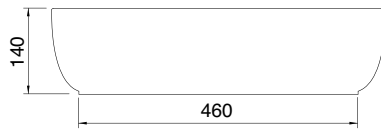

GLAM 56/R

Art. 1802 - 56 x 38 Cm - 11 Kg - 14,6 L.

Lavabo da appoggio, predisposto per rubinetteria monoforo,
su richiesta senza fori rubinetteria

Lay-on washbasin, configured for single-hole tap set,
on request, available without holes for tap set

Lavabo à poser, conçu pour robinetterie monotrou,
disponible sur demande sans trou de robinetterie

Aufsatzwaschbecken, ausgelegt für 1-Loch-Armatur,
auf Anfrage ohne Armaturlöcher

Lavabo de apoyo con predisposición para grifería monoforo
o sobre pedido con ningun foros para grifería

Раковина умывальника накладная с одним отверстием под смеситель.
По запросу поставляется без отверстий

Tolleranza dimensioni $\pm 5\%$

Dimension tolerance $\pm 5\%$