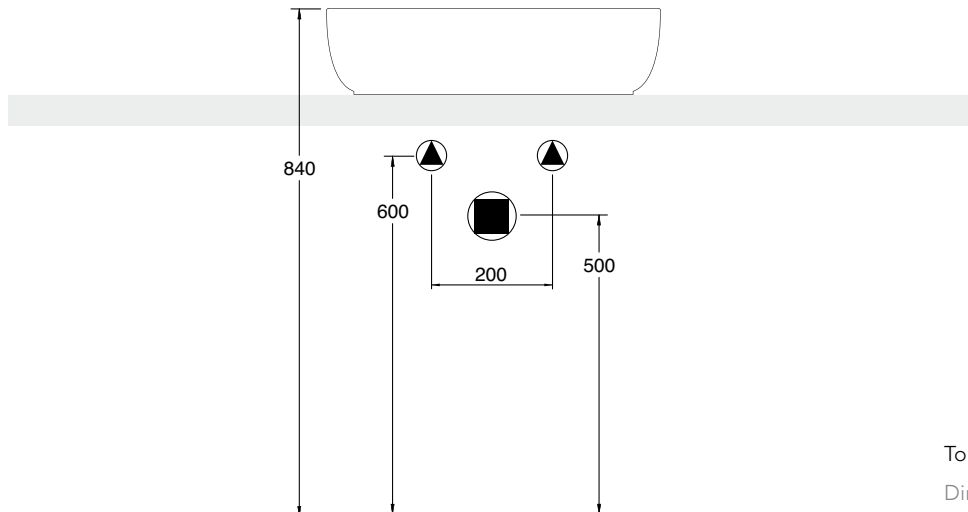

GLAM 56/R

Art. 1802 - 56 x 38 Cm - 11 Kg - 14,6 L.

Lavabo da appoggio, predisposto per rubinetteria monoforo,
su richiesta senza fori rubinetteria

Lay-on washbasin, configured for single-hole tap set,
on request, available without holes for tap set

Lavabo à poser, conçu pour robinetterie monotrou,
disponible sur demande sans trou de robinetterie

Aufsatzwaschbecken, ausgelegt für 1-Loch-Armatur,
auf Anfrage ohne Armaturlöcher

Lavabo de apoyo con predisposición para grifería monoforo
o sobre pedido con ningun foros para grifería

Раковина умывальника накладная с одним отверстием под смеситель.
По запросу поставляется без отверстий

Tolleranza dimensioni $\pm 5\%$

Dimension tolerance $\pm 5\%$