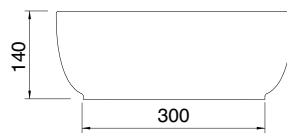

GLAM Ø39

Art. 1807 - Ø39 Cm - 6,2 Kg - 8,5 L.

Lavabo da appoggio

Lay-on washbasin

Lavabo à poser

Aufsatzwaschbecken

Lavabo de apoio

Раковина умывальника накладная

SEZIONE A-A

Tolleranza dimensioni $\pm 5\%$

Dimension tolerance $\pm 5\%$