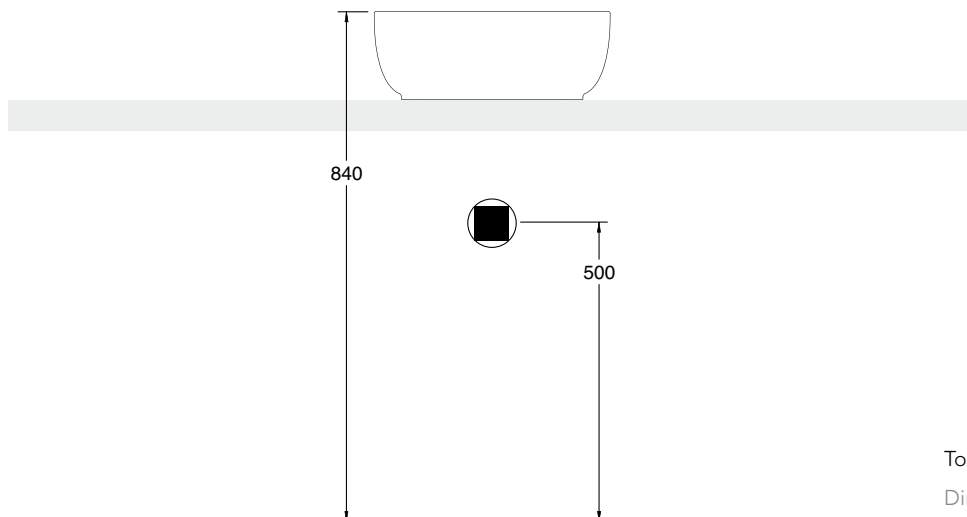

GLAM Ø39

Art. 1807 - Ø39 Cm - 6,2 Kg - 8,5 L.

Lavabo da appoggio

Lay-on washbasin

Lavabo à poser

Aufsatzwaschbecken

Lavabo de apoio

Раковина умывальника накладная

SEZIONE A-A

Tolleranza dimensioni $\pm 5\%$

Dimension tolerance $\pm 5\%$