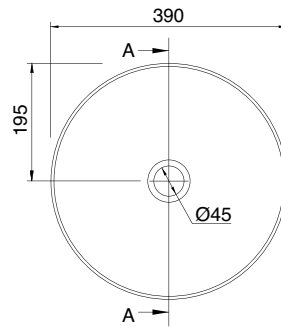

GLAM Ø39

Art. 1807 - Ø39 Cm - 6,2 Kg - 8,5 L.

Lavabo da appoggio

Lay-on washbasin

Lavabo à poser

Aufsatzwaschbecken

Lavabo de apoio

Раковина умывальника накладная

SEZIONE A-A

Tolleranza dimensioni $\pm 5\%$

Dimension tolerance $\pm 5\%$