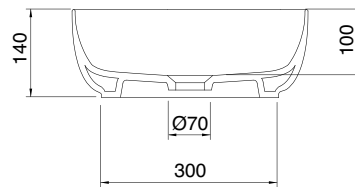

GLAM Ø39

Art. 1807 - Ø39 Cm - 6,2 Kg - 8,5 L.

Lavabo da appoggio

Lay-on washbasin

Lavabo à poser

Aufsatzwaschbecken

Lavabo de apoio

Раковина умывальника накладная

SEZIONE A-A

Tolleranza dimensioni $\pm 5\%$

Dimension tolerance $\pm 5\%$