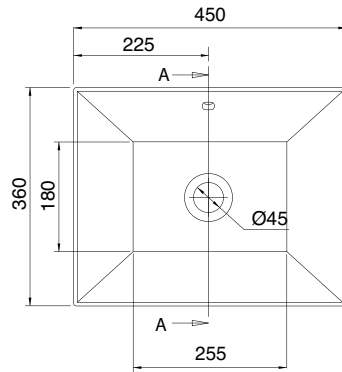

# TEOREMA 2.0 45x36

Art. 5130 - 45 x 36 Cm - 12 Kg - 4 L.

Lavabo da incasso

Built-in washbasin

Lavabo encastré

Einbauwaschbecken

Lavabo de encaje

Раковина умывальника встраиваемая

DIMA - TEMPLATE  
GABARIT - SCHABLONE  
PLANTILLA - ШАБЛОН

Tolleranza dimensioni  $\pm 5\%$

Dimension tolerance  $\pm 5\%$