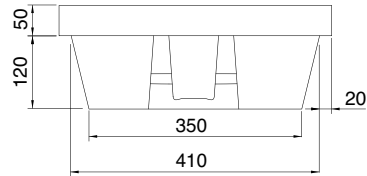

# TEOREMA 2.0 45x36

Art. 5130 - 45 x 36 Cm - 12 Kg - 4 L.

Lavabo da incasso

Built-in washbasin

Lavabo encastré

Einbauwaschbecken

Lavabo de encaje

Раковина умывальника встраиваемая

DIMA - TEMPLATE  
GABARIT - SCHABLONE  
PLANTILLA - ШАБЛОН

Tolleranza dimensioni  $\pm 5\%$

Dimension tolerance  $\pm 5\%$