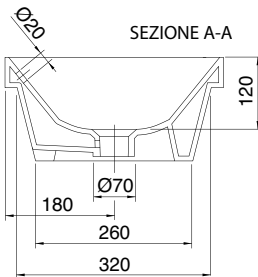

# TEOREMA 2.0 45x36

Art. 5130 - 45 x 36 Cm - 12 Kg - 4 L.

Lavabo da incasso

Built-in washbasin

Lavabo encastré

Einbauwaschbecken

Lavabo de encaje

Раковина умывальника встраиваемая

DIMA - TEMPLATE  
GABARIT - SCHABLONE  
PLANTILLA - ШАБЛОН

Tolleranza dimensioni  $\pm 5\%$

Dimension tolerance  $\pm 5\%$