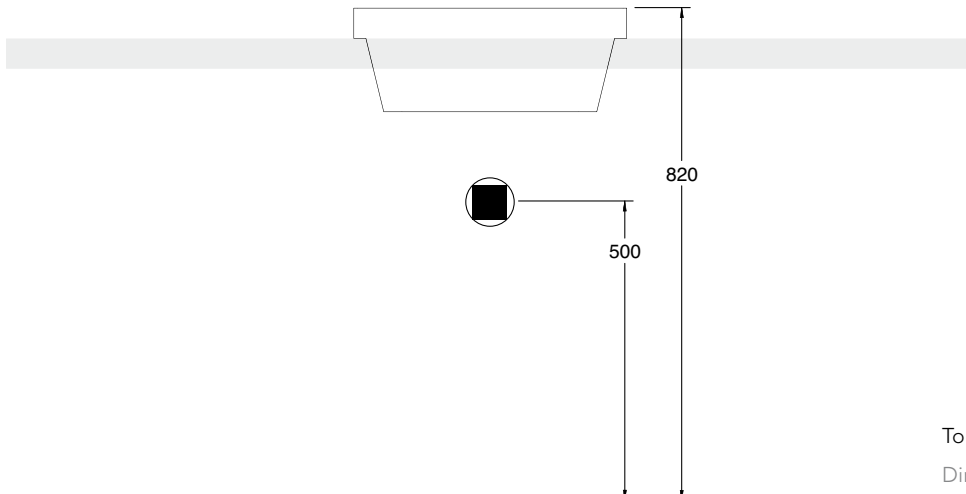

# TEOREMA 2.0 45x36

Art. 5130 - 45 x 36 Cm - 12 Kg - 4 L.

Lavabo da incasso

Built-in washbasin

Lavabo encastré

Einbauwaschbecken

Lavabo de encaje

Раковина умывальника встраиваемая

DIMA - TEMPLATE  
GABARIT - SCHABLONE  
PLANTILLA - ШАБЛОН

Tolleranza dimensioni  $\pm 5\%$

Dimension tolerance  $\pm 5\%$