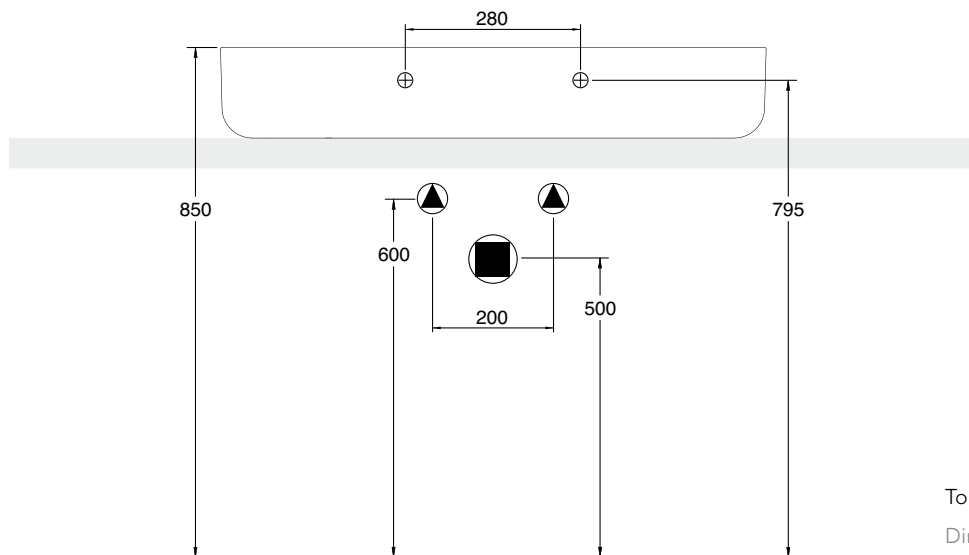

MOON 90R H15

Art. 5509 - 90 x 45 Cm - 21 Kg - 5 L.

Lavabo da appoggio o sospeso, predisposto per rubinetteria monoforo

Lay-on or wall-mounted washbasin, configured for single-hole tap set

Lavabo à poser ou suspendu, conçu pour robinetterie monotrou

Aufsatz-oder Hängewaschbecken, ausgelegt für 1-Loch-Armatur

Lavabo de apojo o suspendido con predisposición para grifería monoforo

Раковина умывальника накладная или подвесная с одним отверстием под смеситель

Tolleranza dimensioni  $\pm 5\%$

Dimension tolerance  $\pm 5\%$