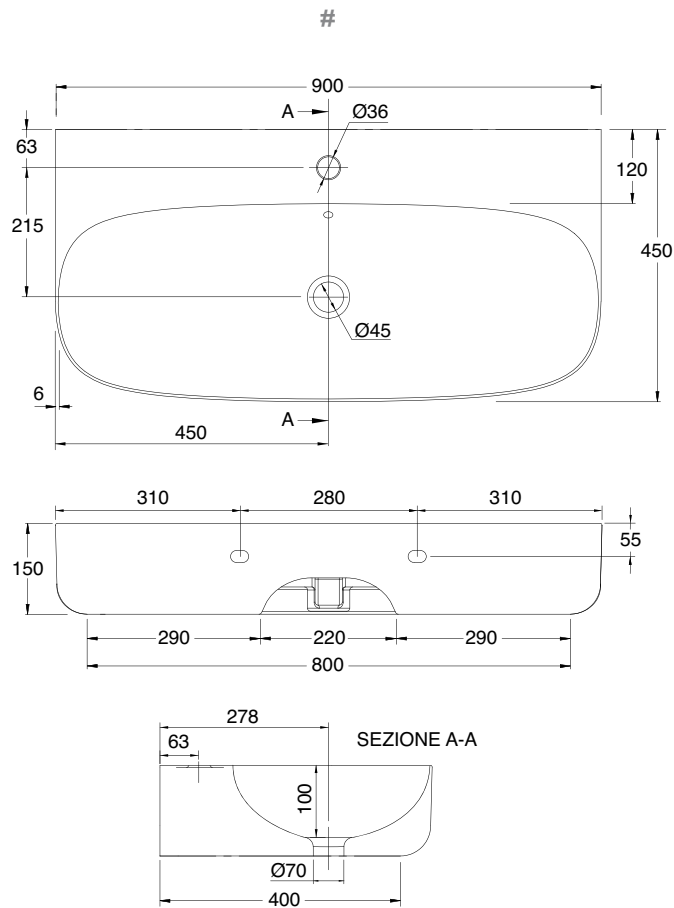

MOON 90R H15

Art. 5509 - 90 x 45 Cm - 21 Kg - 5 L.

Lavabo da appoggio o sospeso, predisposto per rubinetteria monoforo

Lay-on or wall-mounted washbasin, configured for single-hole tap set

Lavabo à poser ou suspendu, conçu pour robinetterie monotrou

Aufsatz-oder Hängewaschbecken, ausgelegt für 1-Loch-Armatur

Lavabo de apojo o suspendido con predisposición para grifería monoforo

Раковина умывальника накладная или подвесная с одним отверстием под смеситель

Tolleranza dimensioni  $\pm 5\%$

Dimension tolerance  $\pm 5\%$