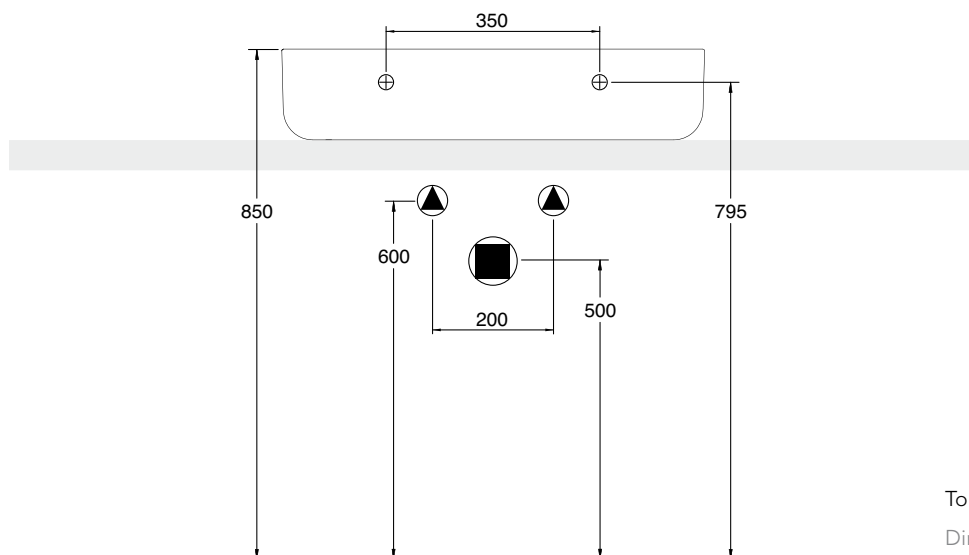

MOON 70R H15

Art. 5508 - 70 x 45 Cm - 17 Kg - 3,5 L.

Lavabo da appoggio o sospeso, predisposto per rubinetteria monoforo

Lay-on or wall-mounted washbasin, configured for single-hole tap set

Lavabo à poser ou suspendu, conçu pour robinetterie monotrou

Aufsatz-oder Hängewaschbecken, ausgelegt für 1-Loch-Armatur

Lavabo de apoyo o suspendido con predisposición para grifería monoforo

Раковина умывальника накладная или подвесная с одним отверстием под смеситель

#

Tolleranza dimensioni $\pm 5\%$

Dimension tolerance $\pm 5\%$