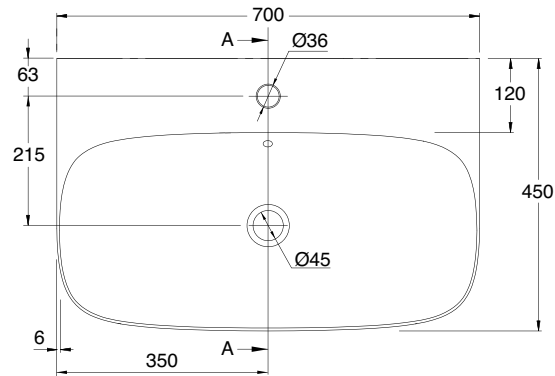

MOON 70R H15

Art. 5508 - 70 x 45 Cm - 17 Kg - 3,5 L.

Lavabo da appoggio o sospeso, predisposto per rubinetteria monoforo

Lay-on or wall-mounted washbasin, configured for single-hole tap set

Lavabo à poser ou suspendu, conçu pour robinetterie monotrou

Aufsatz-oder Hängewaschbecken, ausgelegt für 1-Loch-Armatur

Lavabo de apoyo o suspendido con predisposición para grifería monoforo

Раковина умывальника накладная или подвесная с одним отверстием под смеситель

#

Tolleranza dimensioni $\pm 5\%$

Dimension tolerance $\pm 5\%$