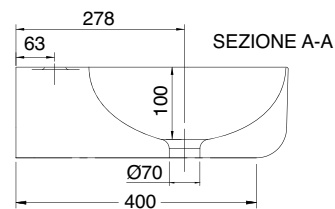

MOON 70R H15

Art. 5508 - 70 x 45 Cm - 17 Kg - 3,5 L.

Lavabo da appoggio o sospeso, predisposto per rubinetteria monoforo

Lay-on or wall-mounted washbasin, configured for single-hole tap set

Lavabo à poser ou suspendu, conçu pour robinetterie monotrou

#

Tolleranza dimensioni $\pm 5\%$

Dimension tolerance $\pm 5\%$