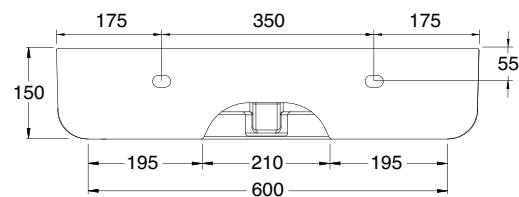

MOON 70R H15

Art. 5508 - 70 x 45 Cm - 17 Kg - 3,5 L.

Lavabo da appoggio o sospeso, predisposto per rubinetteria monoforo

Lay-on or wall-mounted washbasin, configured for single-hole tap set

Lavabo à poser ou suspendu, conçu pour robinetterie monotrou

Aufsatz-oder Hängewaschbecken, ausgelegt für 1-Loch-Armatur

Lavabo de apoyo o suspendido con predisposición para grifería monoforo

Раковина умывальника накладная или подвесная с одним отверстием под смеситель

#

Tolleranza dimensioni $\pm 5\%$

Dimension tolerance $\pm 5\%$