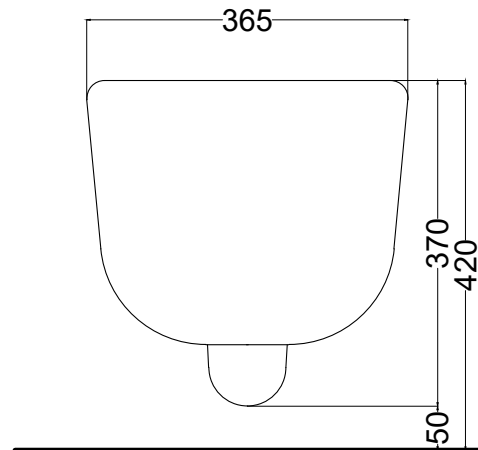

PESO NETTO/NET WEIGHT: 22,60 Kg

PCS PALLET: 18
PCS PALLET CONTAINER: 18

ACCESSORI/ACCESSORIES:

CPVERT - Coprivaso in termoidurente con cerniere a sgancio rapido.

CPVERTF - Coprivaso in termoidurente frizionato con cerniere a sgancio rapido.

508 - staffa di fissaggio universale per wc e bidet sospesi/universal fixing brackets for wall-hung wc/bidet

PAA - protezione antiurto acustica/impact and acoustic protection panel

RPB - raccordo dritto a parete/straight pan connector for wall trap

FINITURE

FINISHES

● Bianco/white - glossy

Le Terre di Cielo

- Talco
- Pomice
- Brina
- Arenaria
- Avena
- Cemento
- Basalto
- Lavagna

NOTE/NOTES

Il wc rispetta le normative per il risparmio idrico. Scarica tramite l'innovativo sistema Rimless2.0. The toilet complies with the water saving regulations. The flushing system is the innovative Rimless 2.0

DoP No. 997.01

CIELO RIMLESS 2.0

Settembre 2020

FRONT

ATTENZIONE/ATTENTION:

Superfici, pesi e misure riportate possono presentare leggere differenze rispetto ai pezzi reali, in considerazione e accordo delle caratteristiche di tolleranza intrinseche del materiale ceramico e del suo processo produttivo. L'azienda si riserva di cambiare schede tecniche e caratteristiche di funzionamento degli articoli in ogni momento e senza necessità di preavviso.

ATTENZIONE/ATTENTION: