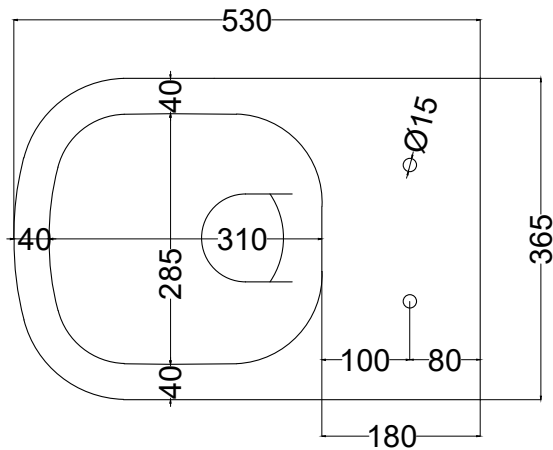

PESO NETTO/NET WEIGHT: 22,60 Kg

PCS PALLET: 18
PCS PALLET CONTAINER: 18

ACCESSORI/ACCESSORIES:

CPVERT - Coprivaso in termoidurente con cerniere a sgancio rapido.

CPVERTF - Coprivaso in termoidurente frizionato con cerniere a sgancio rapido.

508 - staffa di fissaggio universale per wc e bidet sospesi/universal fixing brackets for wall-hung wc/bidet

PAA - protezione antiurto acustica/impact and acoustic protection panel

RPB - raccordo dritto a parete/straight pan connector for wall trap

FINITURE

FINISHES

● Bianco/white - glossy

Le Terre di Cielo

- Talco
- Pomice
- Brina
- Arenaria
- Avena
- Cemento
- Basalto
- Lavagna

NOTE/NOTES

Il wc rispetta le normative per il risparmio idrico. Scarica tramite l'innovativo sistema Rimless2.0. The toilet complies with the water saving regulations. The flushing system is the innovative Rimless 2.0

DoP No. 997.01

CIELO RIMLESS 2.0

Settembre 2020

TOP

ATTENZIONE/ATTENTION:

Superfici, pesi e misure riportate possono presentare leggere differenze rispetto ai pezzi reali, in considerazione e accordo delle caratteristiche di tolleranza intrinseche del materiale ceramico e del suo processo produttivo. L'azienda si riserva di cambiare schede tecniche e caratteristiche di funzionamento degli articoli in ogni momento e senza necessità di preavviso.

ATTENZIONE/ATTENTION: