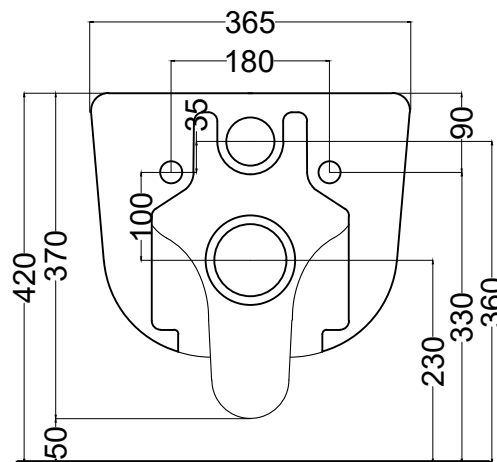

BACK

ATTENZIONE/ATTENTION:

Superfici, pesi e misure riportate possono presentare leggere differenze rispetto ai pezzi reali, in considerazione e accordo delle caratteristiche di tolleranza intrinseche del materiale ceramico e del suo processo produttivo. L'azienda si riserva di cambiare schede tecniche e caratteristiche di funzionamento degli articoli in ogni momento e senza necessità di preavviso.

ATTENZIONE/ATTENTION: