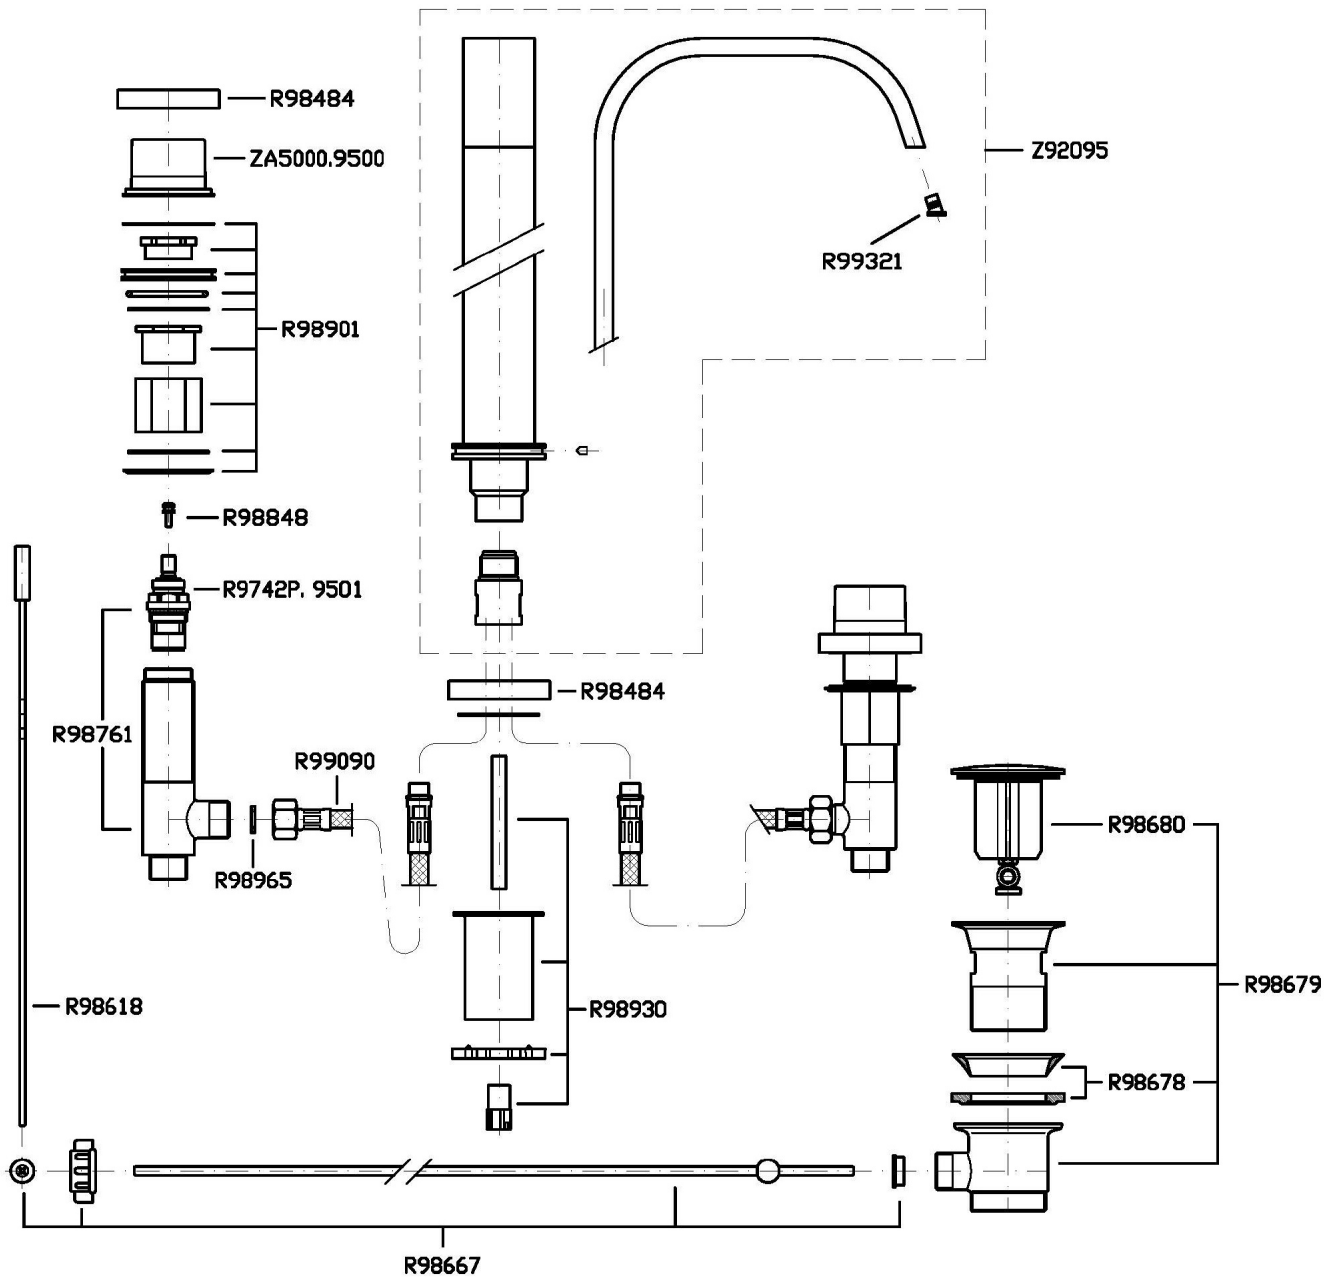

## AGUABLU

ZA5416

Batteria lavabo a 3 fori. / 3 hole basin mixer.

Batteria lavabo a 3 fori, scarico da 1 ¼", flessibili di collegamento.

3 hole basin mixer, 1 ¼" pop-up waste, flexible tails.

## AGUABLU

ZA5416

Disegno Complessivo / Overall Drawing

## AGUABLU

ZA5416 Portate / Flowrates (lt/min)

PRESSIONE PRESSURE	1 BAR	2 BAR	3 BAR	4 BAR	5 BAR
LAVABO BASIN	5	6,5	7,2	7,3	7,3
P1					
P2					
P3					
P4					
P5					

## AGUABLU

ZA5416 Pesì e Misure / Weights and Sizes

Peso ( Kg ) Weight ( lb )	3,7 ( Kg )	8,15702 ( lb )
Volume ( dc3 ) - ( in3 )	11,01 ( dc3 )	0,000672 ( in3 )
h ( mm ) - ( in )	90 ( mm )	3,543309 ( in )
L1 ( mm ) - ( in )	335 ( mm )	13,1889835 ( in )
L2 ( mm ) - ( in )	365 ( mm )	14,3700865 ( in )