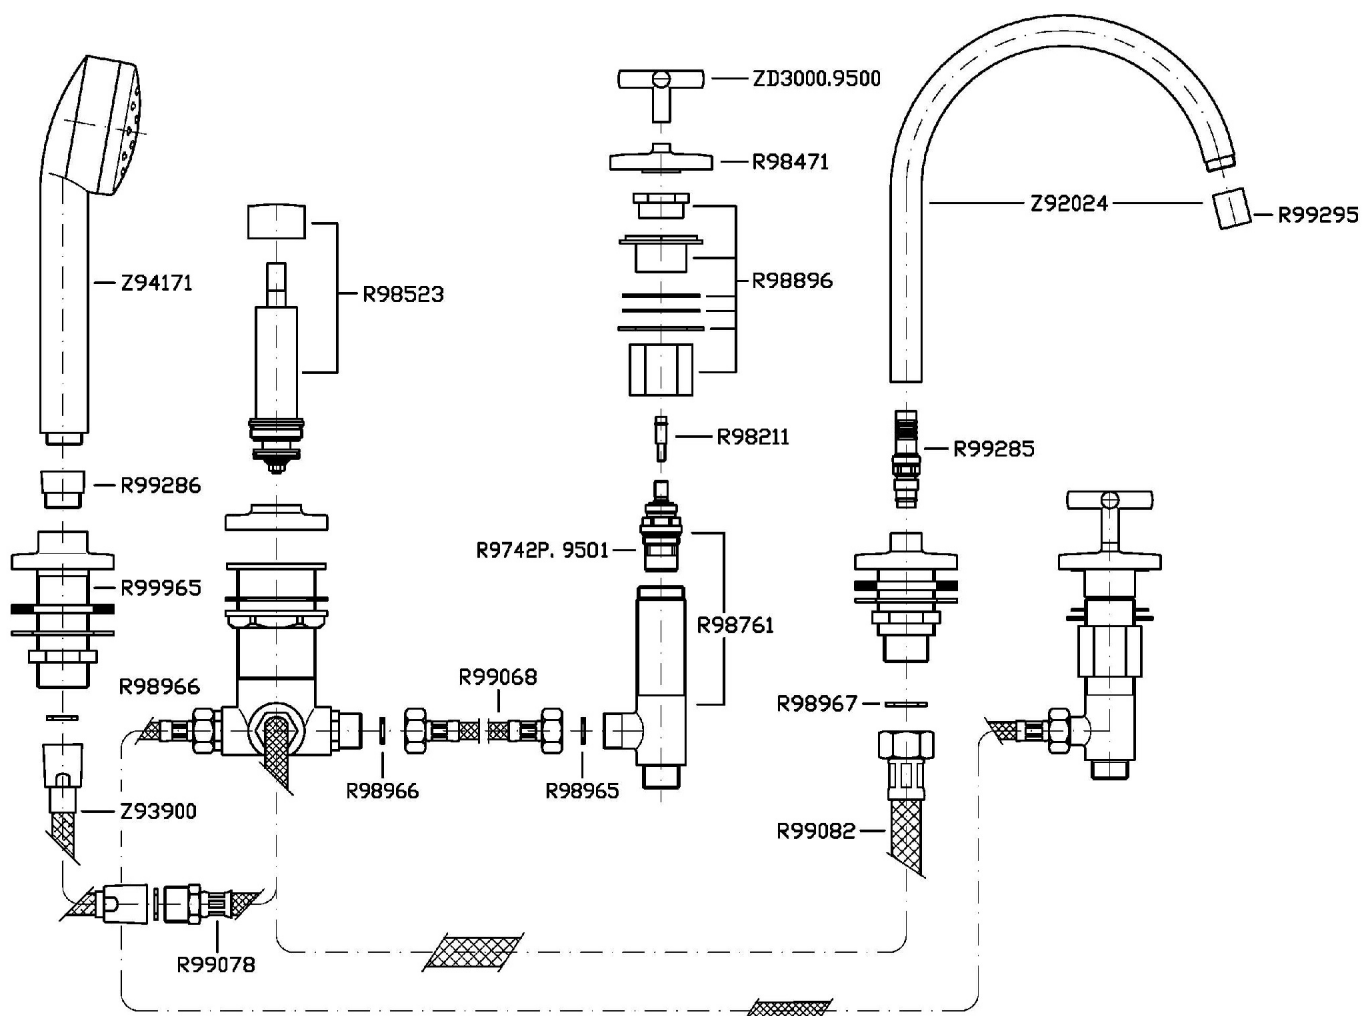

ISY

ZD3435

Esplosi / Exploded