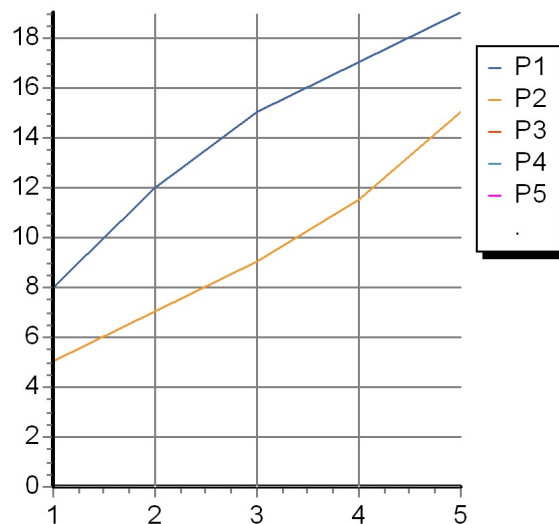

### ZD3435 Portate / Flowrates (lt/min)

PRESSIONE PRESSURE	1 BAR	2 BAR	3 BAR	4 BAR	5 BAR
<i>P1</i> BOCCA VASCA WALL SPOUT	8	12	15	17	19
<i>P2</i> DOCCETTA HANDSHOWER	5	7	9	11,5	15
<i>P3</i>					
<i>P4</i>					
<i>P5</i>					