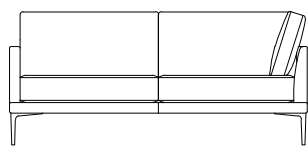

## Divani angolari 2 posti / 2 seater corner sofa

139

197 cm; 77  $\frac{1}{2}$  inch

197 cm; 77  $\frac{1}{2}$  inch

140

197 cm; 77  $\frac{1}{2}$  inch

197 cm; 77  $\frac{1}{2}$  inch