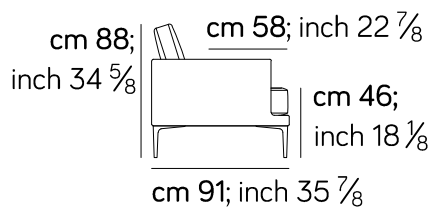

## Poltrone / armchair

---

010

92 cm; 36  $\frac{1}{4}$  inch

92 cm; 36  $\frac{1}{4}$  inch

---

011

84 cm; 33  $\frac{1}{8}$  inch

## Divani angolari 2 posti / 2 seater corner sofa

139

197 cm; 77  $\frac{1}{2}$  inch

197 cm; 77  $\frac{1}{2}$  inch

140

197 cm; 77  $\frac{1}{2}$  inch

197 cm; 77  $\frac{1}{2}$  inch

## Divani angolari 3 posti / 3 seater corner sofa

348

265 cm; 104  $\frac{3}{8}$  inch

265 cm; 104  $\frac{3}{8}$  inch

349

265 cm; 104  $\frac{3}{8}$  inch

265 cm; 104  $\frac{3}{8}$  inch

## Poltrone / armchair

245

259 cm; 102 inch

259 cm; 102 inch

244

259 cm; 102 inch

259 cm; 102 inch

338