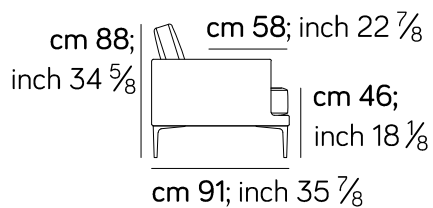

## Poltrone / armchair

---

010

92 cm; 36  $\frac{1}{4}$  inch

92 cm; 36  $\frac{1}{4}$  inch

---

011

84 cm; 33  $\frac{1}{8}$  inch

### 061

217 cm; 85  $\frac{3}{8}$  inch

217 cm; 85  $\frac{3}{8}$  inch

### 062

217 cm; 85  $\frac{3}{8}$  inch

217 cm; 85  $\frac{3}{8}$  inch

# Segno - AM008

Divani 4 posti / 4 seater

296

265 cm; 104  $\frac{3}{8}$  inch

265 cm; 104  $\frac{3}{8}$  inch

339

257 cm; 101  $\frac{1}{8}$  inch

257 cm; 101  $\frac{1}{8}$  inch