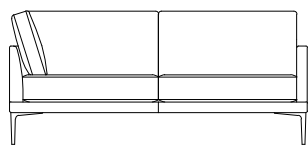

## Divani angolari 2 posti / 2 seater corner sofa

139

197 cm; 77  $\frac{1}{2}$  inch

197 cm; 77  $\frac{1}{2}$  inch

140

197 cm; 77  $\frac{1}{2}$  inch

197 cm; 77  $\frac{1}{2}$  inch