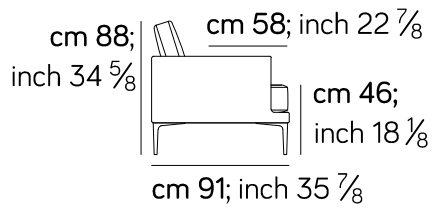

## Poltrone / armchair

---

010

92 cm; 36  $\frac{1}{4}$  inch

92 cm; 36  $\frac{1}{4}$  inch

---

011

84 cm; 33  $\frac{1}{8}$  inch

### 020

167 cm; 65  $\frac{3}{4}$  inch

167 cm; 65  $\frac{3}{4}$  inch

### 021

159 cm; 62  $\frac{5}{8}$  inch

159 cm; 62  $\frac{5}{8}$  inch

### 022

159 cm; 62  $\frac{5}{8}$  inch

159 cm; 62  $\frac{5}{8}$  inch