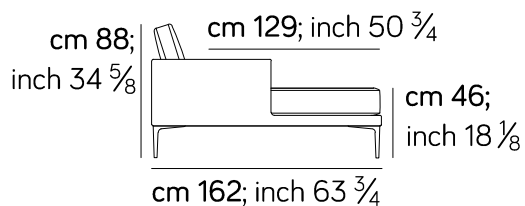

Segno - AM008

Chaise longue

119

98 cm; 38 $\frac{5}{8}$ inch

98 cm; 38 $\frac{5}{8}$ inch

118

98 cm; 38 $\frac{5}{8}$ inch

98 cm; 38 $\frac{5}{8}$ inch