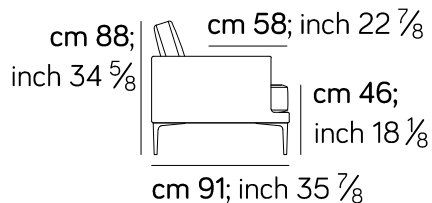

## Divani angolari 2 posti / 2 seater corner sofa

139

197 cm; 77  $\frac{1}{2}$  inch

197 cm; 77  $\frac{1}{2}$  inch

140

197 cm; 77  $\frac{1}{2}$  inch

197 cm; 77  $\frac{1}{2}$  inch

## Divani angolari 3 posti / 3 seater corner sofa

348

265 cm; 104  $\frac{3}{8}$  inch

265 cm; 104  $\frac{3}{8}$  inch

349

265 cm; 104  $\frac{3}{8}$  inch

265 cm; 104  $\frac{3}{8}$  inch

## Poltrone / armchair

245

259 cm; 102 inch

259 cm; 102 inch

244

259 cm; 102 inch

259 cm; 102 inch

338

## Angoli terminali / terminal corner

293

259 cm; 102 inch

259 cm; 102 inch

294

259 cm; 102 inch

259 cm; 102 inch