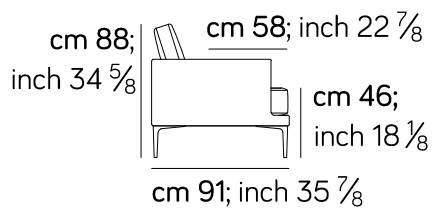

## Poltrone / armchair

---

010

92 cm; 36  $\frac{1}{4}$  inch

92 cm; 36  $\frac{1}{4}$  inch

---

011

84 cm; 33  $\frac{1}{8}$  inch

## Divani angolari 2 posti / 2 seater corner sofa

139

197 cm; 77  $\frac{1}{2}$  inch

197 cm; 77  $\frac{1}{2}$  inch

140

197 cm; 77  $\frac{1}{2}$  inch

197 cm; 77  $\frac{1}{2}$  inch

## Divani angolari 3 posti / 3 seater corner sofa

348

265 cm; 104  $\frac{3}{8}$  inch

265 cm; 104  $\frac{3}{8}$  inch

349

265 cm; 104  $\frac{3}{8}$  inch

265 cm; 104  $\frac{3}{8}$  inch

## Poltrone / armchair

245

259 cm; 102 inch

259 cm; 102 inch

244

259 cm; 102 inch

259 cm; 102 inch

338