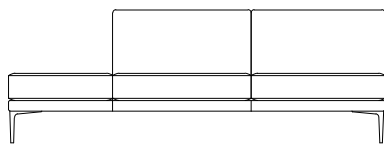

Poltrone / armchair

245

259 cm; 102 inch