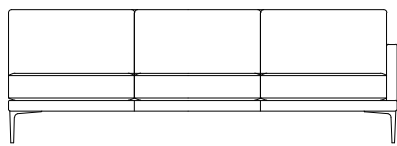

257 cm; 101 $\frac{1}{8}$ inch