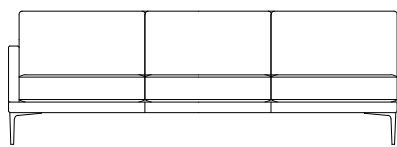

# Segno - AM008

Divani 4 posti / 4 seater

296

265 cm; 104  $\frac{3}{8}$  inch

265 cm; 104  $\frac{3}{8}$  inch

339

257 cm; 101  $\frac{1}{8}$  inch

257 cm; 101  $\frac{1}{8}$  inch