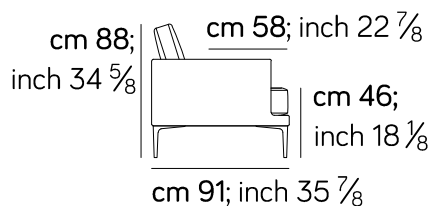

## Poltrone / armchair

---

010

92 cm; 36  $\frac{1}{4}$  inch

92 cm; 36  $\frac{1}{4}$  inch

---

011

84 cm; 33  $\frac{1}{8}$  inch

### 062

217 cm; 85  $\frac{3}{8}$  inch

217 cm; 85  $\frac{3}{8}$  inch

# Segno - AM008

Divani 4 posti / 4 seater

296

265 cm; 104  $\frac{3}{8}$  inch

265 cm; 104  $\frac{3}{8}$  inch

339

257 cm; 101  $\frac{1}{8}$  inch

257 cm; 101  $\frac{1}{8}$  inch

## Divani angolari 2 posti / 2 seater corner sofa

139

197 cm; 77  $\frac{1}{2}$  inch

197 cm; 77  $\frac{1}{2}$  inch

140

197 cm; 77  $\frac{1}{2}$  inch

197 cm; 77  $\frac{1}{2}$  inch