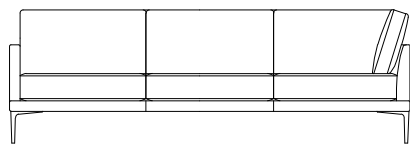

Divani angolari 3 posti / 3 seater corner sofa

348

265 cm; 104 $\frac{3}{8}$ inch