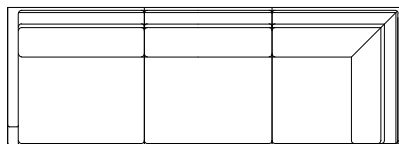

265 cm; 104 $\frac{3}{8}$ inch

349