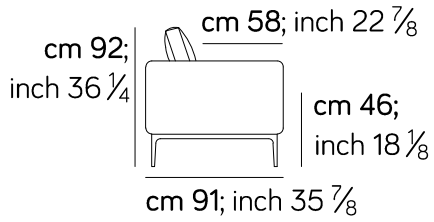

Terminali 2 posti / 2 seater terminal

122

166 cm; 65 ³/₈ inch

166 cm; 65 ³/₈ inch

123

166 cm; 65 ³/₈ inch

166 cm; 65 ³/₈ inch

342

152 cm; 59 ⁷/₈ inch

152 cm; 59 ⁷/₈ inch

341

152 cm; 59 ⁷/₈ inch

152 cm; 59 ⁷/₈ inch