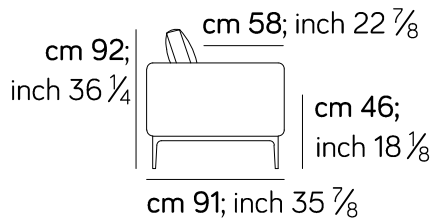

152 cm; 59 $\frac{7}{8}$ inch

Divani 3 posti / 3 seater

045

210 cm; 82 $\frac{5}{8}$ inch

210 cm; 82 $\frac{5}{8}$ inch

146

196 cm; 77 $\frac{1}{8}$ inch

196 cm; 77 $\frac{1}{8}$ inch

147

196 cm; 77 $\frac{1}{8}$ inch

196 cm; 77 $\frac{1}{8}$ inch

269

182 cm; 71 $\frac{5}{8}$ inch

182 cm; 71 $\frac{5}{8}$ inch

Divani 3 posti / 3 seater

030

230 cm; 90 $\frac{1}{2}$ inch

230 cm; 90 $\frac{1}{2}$ inch

031

216 cm; 85 inch

216 cm; 85 inch

032

216 cm; 85 inch

216 cm; 85 inch

033

202 cm; 79 $\frac{1}{2}$ inch

202 cm; 79 $\frac{1}{2}$ inch

Leonard - AM024

Divani 3 posti / 3 seater

060

255 cm; 100 $\frac{3}{8}$ inch

255 cm; 100 $\frac{3}{8}$ inch