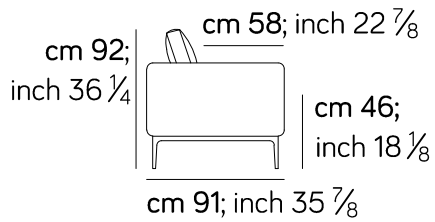

152 cm; 59 $\frac{7}{8}$ inch

Divani 3 posti / 3 seater

045

210 cm; 82 $\frac{5}{8}$ inch

210 cm; 82 $\frac{5}{8}$ inch

146

196 cm; 77 $\frac{1}{8}$ inch

196 cm; 77 $\frac{1}{8}$ inch

147

196 cm; 77 $\frac{1}{8}$ inch

196 cm; 77 $\frac{1}{8}$ inch

269

182 cm; 71 $\frac{5}{8}$ inch

182 cm; 71 $\frac{5}{8}$ inch

Divani 3 posti / 3 seater

030

230 cm; 90 $\frac{1}{2}$ inch

230 cm; 90 $\frac{1}{2}$ inch

031

216 cm; 85 inch

216 cm; 85 inch

032

216 cm; 85 inch

216 cm; 85 inch

033

202 cm; 79 $\frac{1}{2}$ inch

202 cm; 79 $\frac{1}{2}$ inch

Leonard - AM024

Divani 3 posti / 3 seater

060

255 cm; 100 $\frac{3}{8}$ inch

255 cm; 100 $\frac{3}{8}$ inch