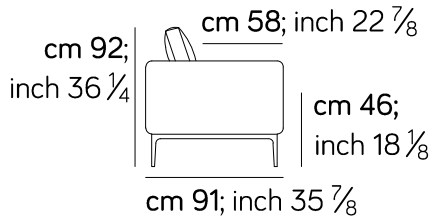

Poltrone / armchair

010

95 cm; 37 $\frac{3}{8}$ inch

95 cm; 37 $\frac{3}{8}$ inch

Pouff e pache / pouff and benches

001

91 cm; 35 $\frac{7}{8}$ inch

cm 46;
inch 18 $\frac{1}{8}$

91 cm; 35 $\frac{7}{8}$ inch

91 cm;
35 $\frac{7}{8}$ inch

005

101 cm; 39 $\frac{3}{4}$ inch

cm 46;
inch 18 $\frac{1}{8}$

101 cm; 39 $\frac{3}{4}$ inch

101 cm;
39 $\frac{3}{4}$ inch

115

182 cm; 71 $\frac{5}{8}$ inch

cm 46;
inch 18 $\frac{1}{8}$

182 cm; 71 $\frac{5}{8}$ inch

91 cm;
35 $\frac{7}{8}$ inch

Divani 2 posti / 2 seater

020

180 cm; 70 $\frac{7}{8}$ inch

180 cm; 70 $\frac{7}{8}$ inch

152 cm; 59 $\frac{7}{8}$ inch

Divani 3 posti / 3 seater

045

210 cm; 82 $\frac{5}{8}$ inch

210 cm; 82 $\frac{5}{8}$ inch

146

196 cm; 77 $\frac{1}{8}$ inch

196 cm; 77 $\frac{1}{8}$ inch