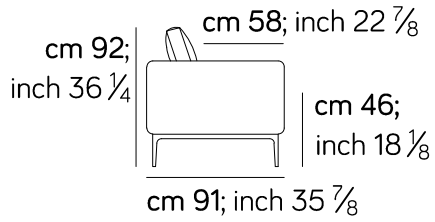

152 cm; 59 $\frac{7}{8}$ inch

Divani 3 posti / 3 seater

045

210 cm; 82 $\frac{5}{8}$ inch

210 cm; 82 $\frac{5}{8}$ inch

146

196 cm; 77 $\frac{1}{8}$ inch

196 cm; 77 $\frac{1}{8}$ inch

033

202 cm; 79 $\frac{1}{2}$ inch

202 cm; 79 $\frac{1}{2}$ inch

Leonard - AM024

Divani 3 posti / 3 seater

060

255 cm; 100 $\frac{3}{8}$ inch

255 cm; 100 $\frac{3}{8}$ inch

296

255 cm; 100 $\frac{3}{8}$ inch

255 cm; 100 $\frac{3}{8}$ inch

Terminali 2 posti / 2 seater terminal

122

166 cm; 65 ³/₈ inch

166 cm; 65 ³/₈ inch

123

166 cm; 65 ³/₈ inch

166 cm; 65 ³/₈ inch

342

152 cm; 59 ⁷/₈ inch

152 cm; 59 ⁷/₈ inch

341

152 cm; 59 ⁷/₈ inch

152 cm; 59 ⁷/₈ inch