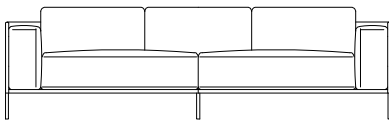

Giorgio - AM075

Poltrone / armchair

010

90 cm; 35 $\frac{1}{2}$ inch

90 cm; 35 $\frac{1}{2}$ inch

Divano 2 posti / 2 seater

020

185 cm; 72 $\frac{7}{8}$ inch

185 cm; 72 $\frac{7}{8}$ inch

Divani 3 posti / 3 seater

045

205 cm; 80 $\frac{3}{4}$ inch

205 cm; 80 $\frac{3}{4}$ inch

030

225 cm; 88 $\frac{5}{8}$ inch

225 cm; 88 $\frac{5}{8}$ inch

060

245 cm; 96 $\frac{1}{2}$ inch

245 cm; 96 $\frac{1}{2}$ inch

Divani 4 posti / 4 seater

296

300 cm; 118 $\frac{1}{8}$ inch

300 cm; 118 $\frac{1}{8}$ inch