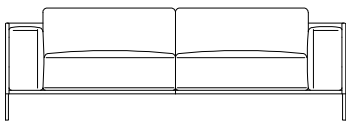

Giorgio - AM075

Poltrone / armchair

010

90 cm; 35 $\frac{1}{2}$ inch

90 cm; 35 $\frac{1}{2}$ inch

Divano 2 posti / 2 seater

020

185 cm; 72 $\frac{7}{8}$ inch

185 cm; 72 $\frac{7}{8}$ inch

Divani 3 posti / 3 seater

045

205 cm; 80 $\frac{3}{4}$ inch

205 cm; 80 $\frac{3}{4}$ inch

030

225 cm; 88 $\frac{5}{8}$ inch

225 cm; 88 $\frac{5}{8}$ inch

060

245 cm; 96 $\frac{1}{2}$ inch

245 cm; 96 $\frac{1}{2}$ inch

Divani 4 posti / 4 seater

296

300 cm; 118 $\frac{1}{8}$ inch

300 cm; 118 $\frac{1}{8}$ inch