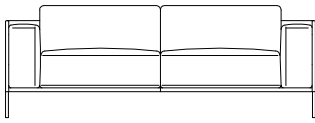

Giorgio - AM075

Poltrone / armchair

010

90 cm; 35 $\frac{1}{2}$ inch

90 cm; 35 $\frac{1}{2}$ inch

Divano 2 posti / 2 seater

020

185 cm; 72 $\frac{7}{8}$ inch

185 cm; 72 $\frac{7}{8}$ inch

Divani 3 posti / 3 seater

045

205 cm; 80 $\frac{3}{4}$ inch

205 cm; 80 $\frac{3}{4}$ inch

030

225 cm; 88 $\frac{5}{8}$ inch

225 cm; 88 $\frac{5}{8}$ inch

060

245 cm; 96 $\frac{1}{2}$ inch

245 cm; 96 $\frac{1}{2}$ inch

Divani 4 posti / 4 seater

296

300 cm; 118 $\frac{1}{8}$ inch

300 cm; 118 $\frac{1}{8}$ inch