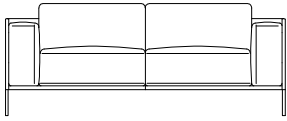

Giorgio - AM075

Poltrone / armchair

010

90 cm; 35 $\frac{1}{2}$ inch

90 cm; 35 $\frac{1}{2}$ inch

Divano 2 posti / 2 seater

020

185 cm; 72 $\frac{7}{8}$ inch

185 cm; 72 $\frac{7}{8}$ inch

Divani 3 posti / 3 seater

045

205 cm; 80 $\frac{3}{4}$ inch

205 cm; 80 $\frac{3}{4}$ inch

030

225 cm; 88 $\frac{5}{8}$ inch

225 cm; 88 $\frac{5}{8}$ inch

060

245 cm; 96 $\frac{1}{2}$ inch

245 cm; 96 $\frac{1}{2}$ inch

Divani 4 posti / 4 seater

296

300 cm; 118 $\frac{1}{8}$ inch

300 cm; 118 $\frac{1}{8}$ inch