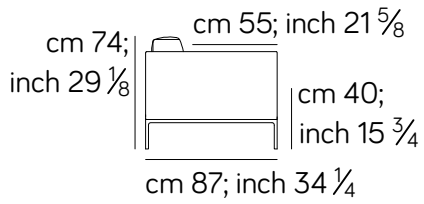

Giorgio - AM075

Poltrone / armchair

010

90 cm; 35 $\frac{1}{2}$ inch

90 cm; 35 $\frac{1}{2}$ inch

Divano 2 posti / 2 seater

020

185 cm; 72 $\frac{7}{8}$ inch

185 cm; 72 $\frac{7}{8}$ inch

Divani 3 posti / 3 seater

045

205 cm; 80 $\frac{3}{4}$ inch

205 cm; 80 $\frac{3}{4}$ inch

030

225 cm; 88 $\frac{5}{8}$ inch

225 cm; 88 $\frac{5}{8}$ inch

060

245 cm; 96 $\frac{1}{2}$ inch

245 cm; 96 $\frac{1}{2}$ inch

Divani 4 posti / 4 seater

296

300 cm; 118 $\frac{1}{8}$ inch

300 cm; 118 $\frac{1}{8}$ inch