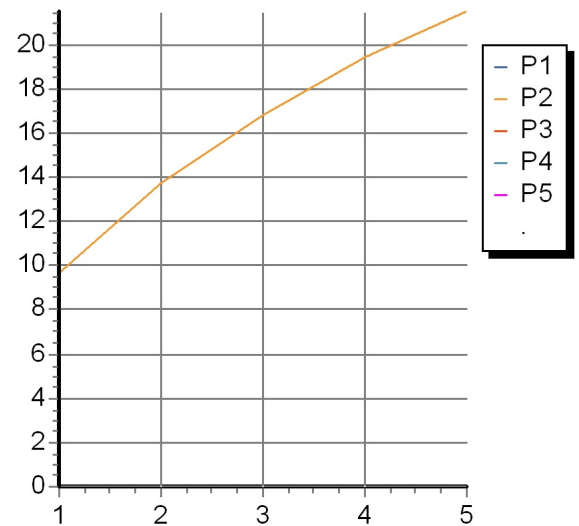

SHOWER

Z93807 Certificazioni / Certifications

INGHILTERRA

UK APPROVAL KIWA

SHOWER

Z93807 Portate / Flowrates (lt/min)

PRESSIONE PRESSURE	1 BAR	2 BAR	3 BAR	4 BAR	5 BAR
DOCCETTA HANDSHOWER <i>P1</i>	9,7	13,7	16,8	19,4	21,5
1 RUBINETTO APERTO 1 TAP OPENED <i>P2</i>	9,7	13,7	16,8	19,4	21,5
<i>P3</i>					
<i>P4</i>					
<i>P5</i>					

SHOWER

Z93807 Pesì e Misure / Weights and Sizes

Peso (Kg) Weight (lb)	0,672 (Kg)	1,4814912 (lb)
Volume (dc3) - (in3)	1,21 (dc3)	0,000074 (in3)
h (mm) - (in)	73 (mm)	2,8740173 (in)
L1 (mm) - (in)	127 (mm)	5,0000027 (in)
L2 (mm) - (in)	130 (mm)	5,118113 (in)