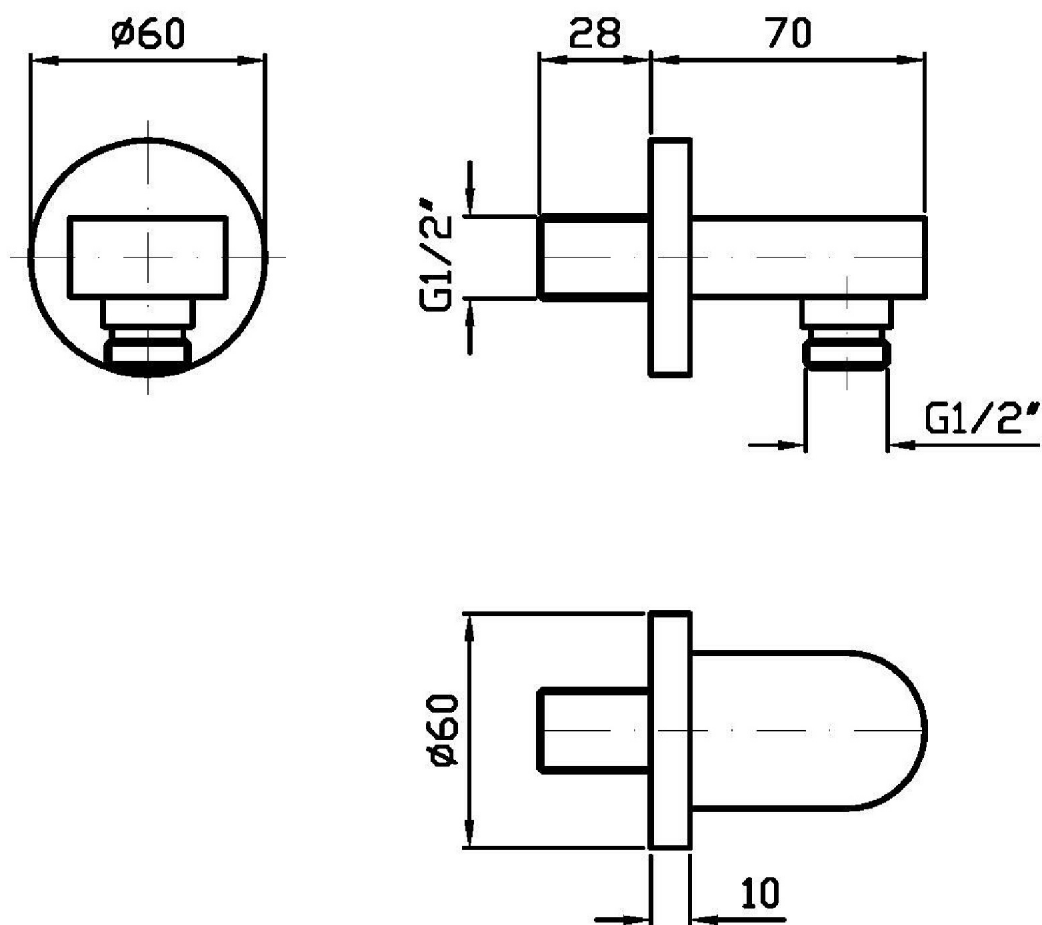

Marchio / Brand ZUCCHETTI

Classe / Class ACCESSORI
DOCCE

SHOWER

Z93807

Preso acqua. / Wall elbow.

Preso acqua da 1/2" x 1/2" per gruppo incasso.

Wall elbow 1/2" x 1/2".

Finiture / Finishes

Cromo / Chrome

C3
Nickel Spazzolato /
Brushed Nickel

C8
Nickel Lucido / Polished
Nickel

W1
Bianco Opaco Goffrato /
Embossed Matt White

N1
Nero Opaco Goffrato /
Embossed Matt Black

SHOWER

Z93807

Disegno Complessivo / Overall Drawing

SHOWER

Z93807 Certificazioni / Certifications

INGHILTERRA

UK APPROVAL KIWA

SHOWER

Z93807 Portate / Flowrates (lt/min)

PRESSIONE PRESSURE	1 BAR	2 BAR	3 BAR	4 BAR	5 BAR
DOCCETTA HANDSHOWER <i>P1</i>	9,7	13,7	16,8	19,4	21,5
1 RUBINETTO APERTO 1 TAP OPENED <i>P2</i>	9,7	13,7	16,8	19,4	21,5
<i>P3</i>					
<i>P4</i>					
<i>P5</i>					

SHOWER

Z93807 Pesì e Misure / Weights and Sizes

Peso (Kg) Weight (lb)	0,672 (Kg)	1,4814912 (lb)
Volume (dc3) - (in3)	1,21 (dc3)	0,000074 (in3)
h (mm) - (in)	73 (mm)	2,8740173 (in)
L1 (mm) - (in)	127 (mm)	5,0000027 (in)
L2 (mm) - (in)	130 (mm)	5,118113 (in)