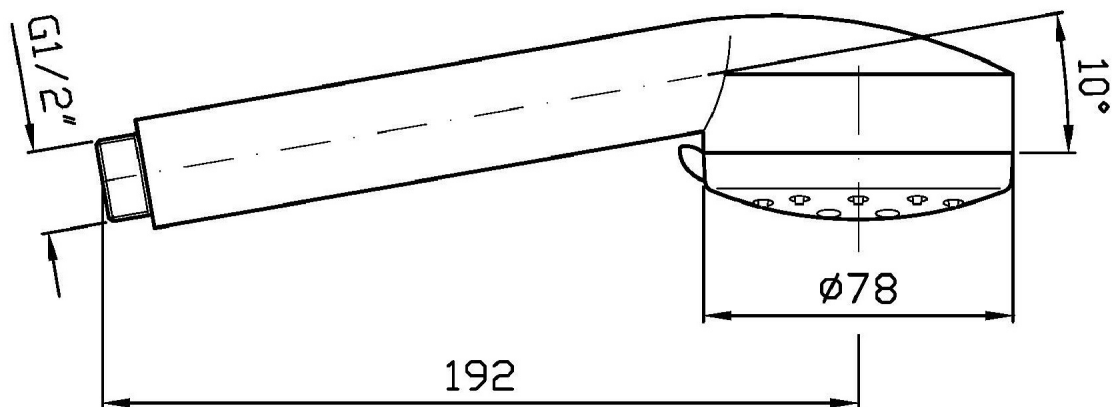

Marchio / Brand ZUCCHETTI

Classe / Class

ACCESSORI
DOCCE

SHOWER

Z94172

Doccetta a 3 getti. / Handshower 3 jets.

Doccetta a 3 getti, con sistema anticalcare.

Handshower 3 jets, with anti-limescale system.

Finiture / Finishes

Cromo / Chrome

Satinato / Satin

C3

SHOWER

Z94172

Disegno Complessivo / Overall Drawing

SHOWER

Z94172 Portate / Flowrates (lt/min)

PRESSIONE PRESSURE	1 BAR	2 BAR	3 BAR	4 BAR	5 BAR
GETTO ENERGICO ENERGETIC JET <i>P1</i>	5,9	8,7	10,9	12,7	14,3
GETTO CORPOSO STRONG JET <i>P2</i>	5,5	8,2	10,3	12	13,6
GETTO A PIOGGIA SPRINKLE JET <i>P3</i>	3,8	5,6	6,9	8	9
<i>P4</i>					
<i>P5</i>					

SHOWER

Z94172 Pesì e Misure / Weights and Sizes

Peso (Kg) Weight (lb)	0,314 (Kg)	0,6922444 (lb)
Volume (dc3)	1,56 (dc3)	1,56 (dc3)
h (mm) - (in)	74 (mm)	2,9133874 (in)
L1 (mm) - (in)	86 (mm)	3,3858286 (in)
L2 (mm) - (in)	245 (mm)	9,6456745 (in)