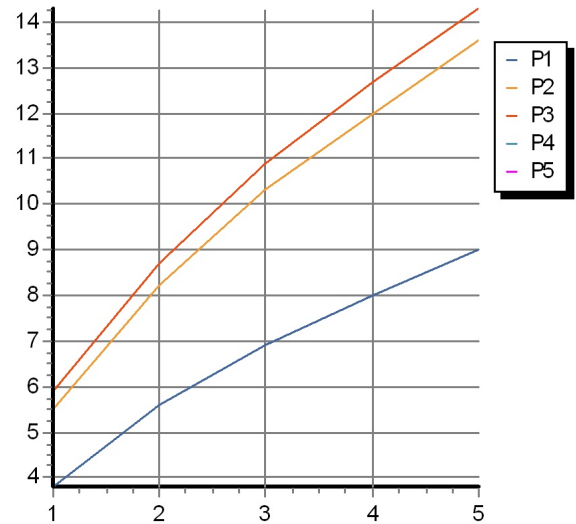

Z94172 Portate / Flowrates (lt/min)

PRESSIONE PRESSURE	1 BAR	2 BAR	3 BAR	4 BAR	5 BAR
GETTO ENERGICO ENERGETIC JET <i>P1</i>	5,9	8,7	10,9	12,7	14,3
GETTO CORPOSO STRONG JET <i>P2</i>	5,5	8,2	10,3	12	13,6
GETTO A PIOGGIA SPRINKLE JET <i>P3</i>	3,8	5,6	6,9	8	9
<i>P4</i>					
<i>P5</i>					

SHOWER

Z94172 Pesì e Misure / Weights and Sizes

Peso (Kg) Weight (lb)	0,314 (Kg)	0,6922444 (lb)
Volume (dc3)	1,56 (dc3)	1,56 (dc3)
h (mm) - (in)	74 (mm)	2,9133874 (in)
L1 (mm) - (in)	86 (mm)	3,3858286 (in)
L2 (mm) - (in)	245 (mm)	9,6456745 (in)