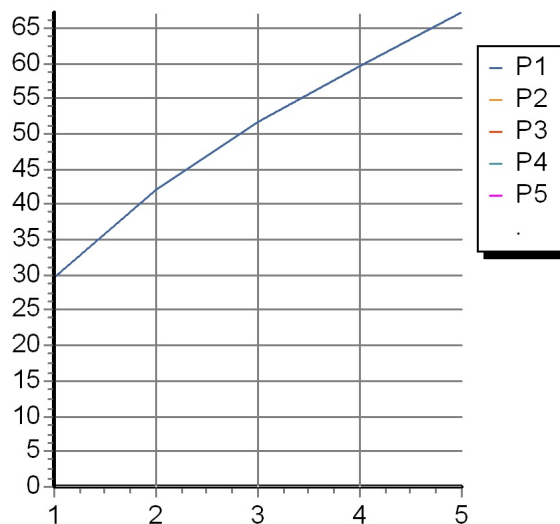

SHOWER

Z94148

Disegno Complessivo / Overall Drawing

SHOWER

Z94148 Portate / Flowrates (lt/min)

PRESSIONE PRESSURE	1 BAR	2 BAR	3 BAR	4 BAR	5 BAR
SOFFIONE SHOWER HEAD	29,6	42	51,7	59,7	67,2
P2					
P3					
P4					
P5					

SHOWER

Z94148 Pesì e Misure / Weights and Sizes

Peso (Kg) Weight (lb)	3,87 (Kg)	8,531802 (lb)
Volume (dc3) - (in3)	7,09 (dc3)	0,000433 (in3)
h (mm) - (in)	105 (mm)	4,1338605 (in)
L1 (mm) - (in)	250 (mm)	9,842525 (in)
L2 (mm) - (in)	270 (mm)	10,629927 (in)