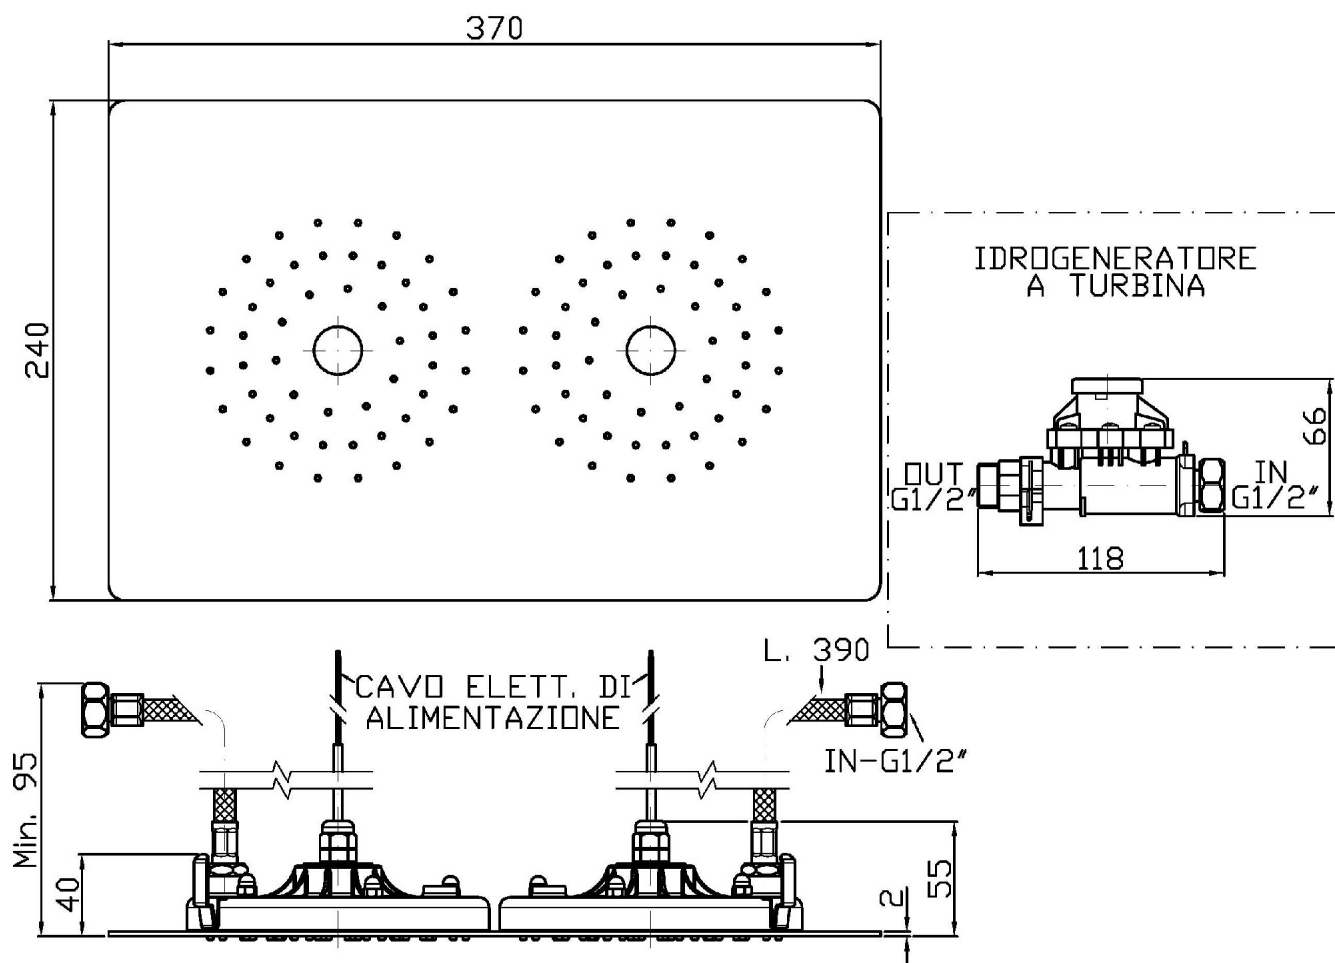

Marchio / Brand ZUCCHETTI

Classe / Class SHOWER PLUS

SHOWER

Z94148

Sistema doccia multifunzione 370x240 mm, ad incasso con doppia luce, autoalimentato. / 370x240 mm built-in multifunction shower system with 2 led lights, self powered.

Sistema doccia multifunzione 370x240 mm, in acciaio inox, ad incasso con doppia luce, autoalimentato, non necessita di collegamento elettrico. Portata minima richiesta: 10 lt. / min.

370x240 mm stainless steel, built-in multifunction shower system with 2 led lights, self powered, power connection not required. Minimum flowrate requested: 10 lt. / min.

SHOWER

Z94148

Disegno Complessivo / Overall Drawing

SHOWER

Z94148 Portate / Flowrates (lt/min)

PRESSIONE PRESSURE	1 BAR	2 BAR	3 BAR	4 BAR	5 BAR
SOFFIONE SHOWER HEAD	29,6	42	51,7	59,7	67,2
P2					
P3					
P4					
P5					

SHOWER

Z94148 Pesì e Misure / Weights and Sizes

Peso (Kg) Weight (lb)	3,87 (Kg)	8,531802 (lb)
Volume (dc3) - (in3)	7,09 (dc3)	0,000433 (in3)
h (mm) - (in)	105 (mm)	4,1338605 (in)
L1 (mm) - (in)	250 (mm)	9,842525 (in)
L2 (mm) - (in)	270 (mm)	10,629927 (in)