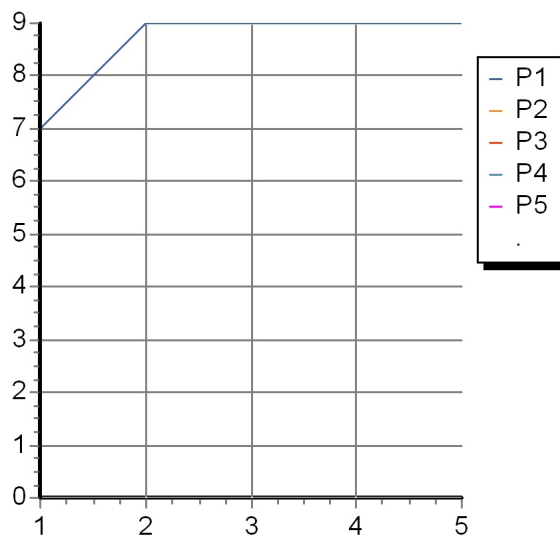

SHOWER

Z94267

Disegno Complessivo / Overall Drawing

SHOWER

Z94267 Portate / Flowrates (lt/min)

PRESSIONE PRESSURE	1 BAR	2 BAR	3 BAR	4 BAR	5 BAR
SOFFIONE SHOWER HEAD <i>P1</i>	7	9	9	9	9
<i>P2</i>					
<i>P3</i>					
<i>P4</i>					
<i>P5</i>					

SHOWER

Z94267 Pesì e Misure / Weights and Sizes

Peso (Kg) Weight (lb)	2,1 (Kg)	4,62966 (lb)
Volume (dc3) - (in3)	8,65 (dc3)	0,000528 (in3)
h (mm) - (in)	90 (mm)	3,543309 (in)
L1 (mm) - (in)	420 (mm)	16,535442 (in)
L2 (mm) - (in)	420 (mm)	16,535442 (in)