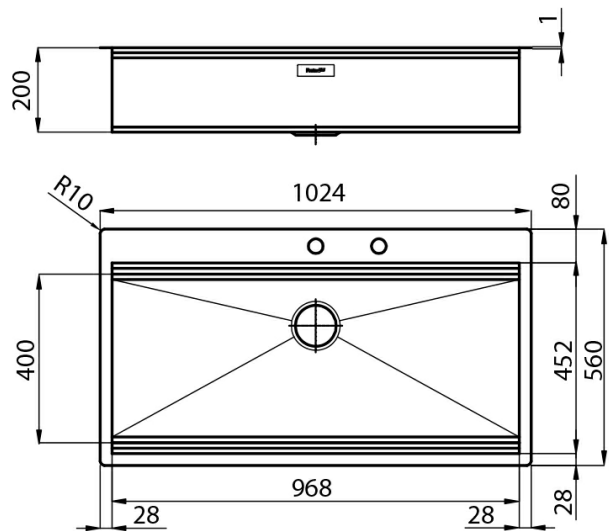

Lavello

Foster Milano

Lavello - 1 vasca - Bordo filotop - per installazione a filo piano (FT) o per incasso sopratop (FTS)

Codice: 1017 050

Dettagli prodotto

Materiale Finitura	Acciaio inox AISI 304 - finitura spazzolato
Base	120 cm
Dimensioni	1024x560 mm
Bordo Installazione	Bordo filotop - per installazione a filo piano (FT) o per incasso sopratop (FTS)
Foro incasso	Vedi scheda tecnica
Numero Vasche	1 vasca
Misura Vasca	968x400 mm mm
Piletta	piletta con comando automatico SPACE MILANO - 3,5"
Fori Mixer	2 fori di serie
Dotazioni standard	ganci di fissaggio, guarnizione, piletta, troppo-pieno e sifone, Imballo in scatola

Vasca quadra - raggio 0/9

Profondità 56

Doppio foro miscelatore

Dimensioni

Schema incasso

Accessori opzionali

cestello portapiatti
inox 8100 303

griglia black 8100
600