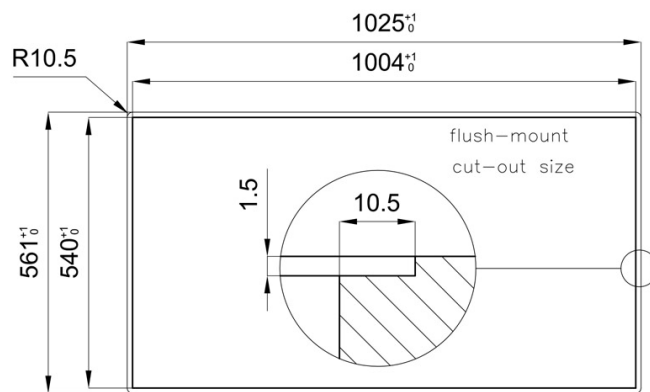

Lavello

Foster Milano

Lavello - 1 vasca - Bordo filotop - per installazione a filo piano (FT) o per incasso sopratop (FTS)

Codice: 1017 050

Dettagli prodotto

Materiale Finitura	Acciaio inox AISI 304 - finitura spazzolato
Base	120 cm
Dimensioni	1024x560 mm
Bordo Installazione	Bordo filotop - per installazione a filo piano (FT) o per incasso sopratop (FTS)
Foro incasso	Vedi scheda tecnica
Numero Vasche	1 vasca
Misura Vasca	968x400 mm mm
Piletta	piletta con comando automatico SPACE MILANO - 3,5"
Fori Mixer	2 fori di serie
Dotazioni standard	ganci di fissaggio, guarnizione, piletta, troppo-pieno e sifone, Imballo in scatola

Caratteristiche

Triplo invaso- sistema accessori scorrevoli

Lavelli di spessore

Fondo diamantato

Piletta space

Piletta con comando remoto

Sistema salvaspazio

Troppo pieno perimetrale

Vasca quadra - raggio 0/9

Profondità 56

Doppio foro miscelatore

Dimensioni

Schema incasso

Accessori opzionali

cestello portapiatti
inox 8100 303

griglia black 8100
600