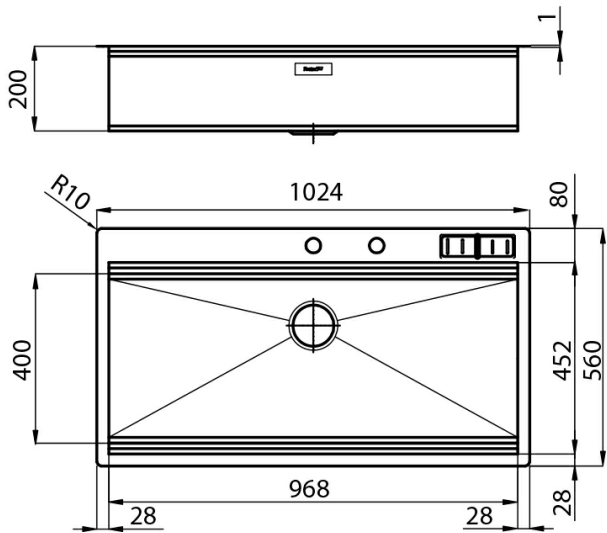

Lavello

Foster Milano

Lavello - 1 vasca - Bordo filotop - per installazione a filo piano (FT) o per incasso sopratop (FTS)

Codice: 1017 055

Dettagli prodotto

Materiale Finitura	Acciaio inox AISI 304 - finitura spazzolato
Base	120 cm
Dimensioni	1024x560 mm
Bordo Installazione	Bordo filotop - per installazione a filo piano (FT) o per incasso sopratop (FTS)
Foro incasso	Vedi scheda tecnica
Numero Vasche	1 vasca
Misura Vasca	968x400 mm mm
Piletta	piletta con comando automatico SPACE MILANO - 3,5"
Fori Mixer	2 fori di serie
Dotazioni standard	ganci di fissaggio, guarnizione, piletta, troppo-pieno e sifone, Imballo in scatola
In Dotazione	Portacoltelli

Caratteristiche

Triplo invaso- sistema accessori scorrevoli

Lavelli di spessore

Fondo diamantato

Piletta space

Piletta con comando remoto

Sistema salvaspazio

Troppo pieno perimetrale

Vasca quadra - raggio 0/9

Profondità 56

Doppio foro miscelatore

Dimensioni

Schema incasso

Accessori opzionali

cestello portapiatti
inox 8100 303

griglia black 8100
600