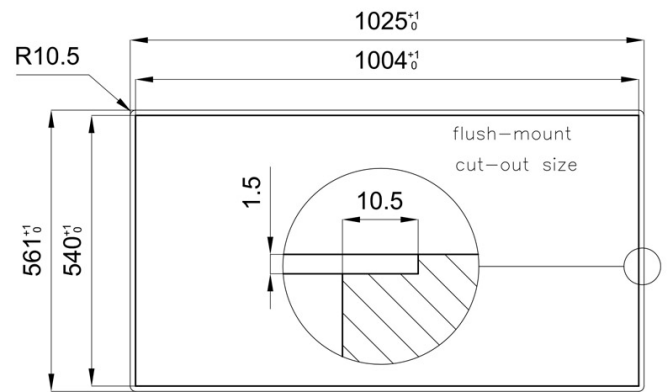

Lavello

Foster Milano

Lavello - 1 vasca - Bordo filotop - per installazione a filo piano (FT) o per incasso sopratop (FTS)

Codice: 1017 055

Dettagli prodotto

Materiale Finitura	Acciaio inox AISI 304 - finitura spazzolato
Base	120 cm
Dimensioni	1024x560 mm
Bordo Installazione	Bordo filotop - per installazione a filo piano (FT) o per incasso sopratop (FTS)
Foro incasso	Vedi scheda tecnica
Numero Vasche	1 vasca
Misura Vasca	968x400 mm mm
Piletta	piletta con comando automatico SPACE MILANO - 3,5"
Fori Mixer	2 fori di serie
Dotazioni standard	ganci di fissaggio, guarnizione, piletta, troppo-pieno e sifone, Imballo in scatola
In Dotazione	Portacoltelli

Caratteristiche

Triplo invaso- sistema accessori scorrevoli

Lavelli di spessore

Fondo diamantato

Piletta space

Piletta con comando remoto

Sistema salvaspazio

Troppo pieno perimetrale

Vasca quadra - raggio 0/9

Profondità 56

Doppio foro miscelatore

Dimensioni

Schema incasso

Accessori opzionali

cestello portapiatti
inox 8100 303

griglia black 8100
600