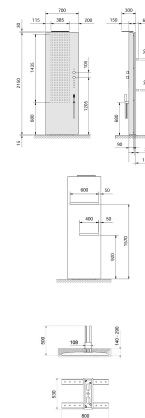

Art. 6580+651102

Pannello doccia

Parte esterna

- **pannello anteriore con:**
- numero 504 getti frontali suddivisi in 4 settori
- soffione a cascata
- doccetta
- miscelatore termostatico
- pulsanti retroilluminati per la scelta delle varie funzioni (cascata, doccetta, 4 settori getti frontali selezionabili singolarmente)
- illuminazione con due lampade a LED nella parte superiore
  azionabile da interruttore esterno
- **pannello posteriore con:**
- due portasalviette in ottone cromato (1 da cm. 60 e 1 da cm. 40)
- due profili laterali

N.B. Condizioni necessarie per il corretto funzionamento:

Portata min.: 26 l/min

Finiture:

☐ **Cemento**   74 AD 651102

Parte da incasso

- basamento di metallo con trattamento anticorrosione

Finiture:

☐   74 00 6580

Certificazioni:

Progetto:

Stanza:

Data:

Commento: