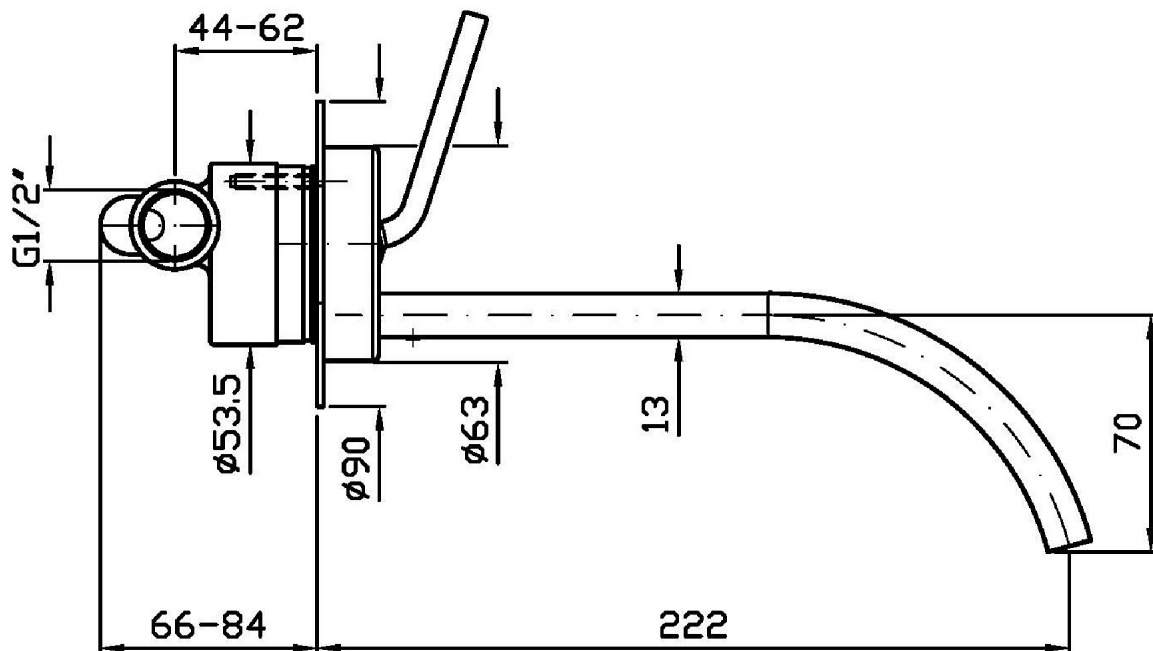

R99618 / R99618.190E

Parte incasso. / Built-in part.

Finiture / Finishes

Cromo / Chrome

ISY

ZP2609

Disegno Complessivo / Overall Drawing

ISY

ZP2609

Esplosi / Exploded

ISY

ZP2609 Portate / Flowrates (lt/min)

PRESSIONE PRESSURE	1 BAR	2 BAR	3 BAR	4 BAR	5 BAR
LAVABO BASIN	2	2,9	3,5	4	4,2
P1					
P2					
P3					
P4					
P5					

ISY

ZP2609 Pesì e Misure / Weights and Sizes

Peso (Kg) Weight (lb)	1,33 (Kg)	2,932118 (lb)
Volume (dc3) - (in3)	7,43 (dc3)	0,000453 (in3)
h (mm) - (in)	90 (mm)	3,543309 (in)
L1 (mm) - (in)	250 (mm)	9,842525 (in)
L2 (mm) - (in)	330 (mm)	12,992133 (in)