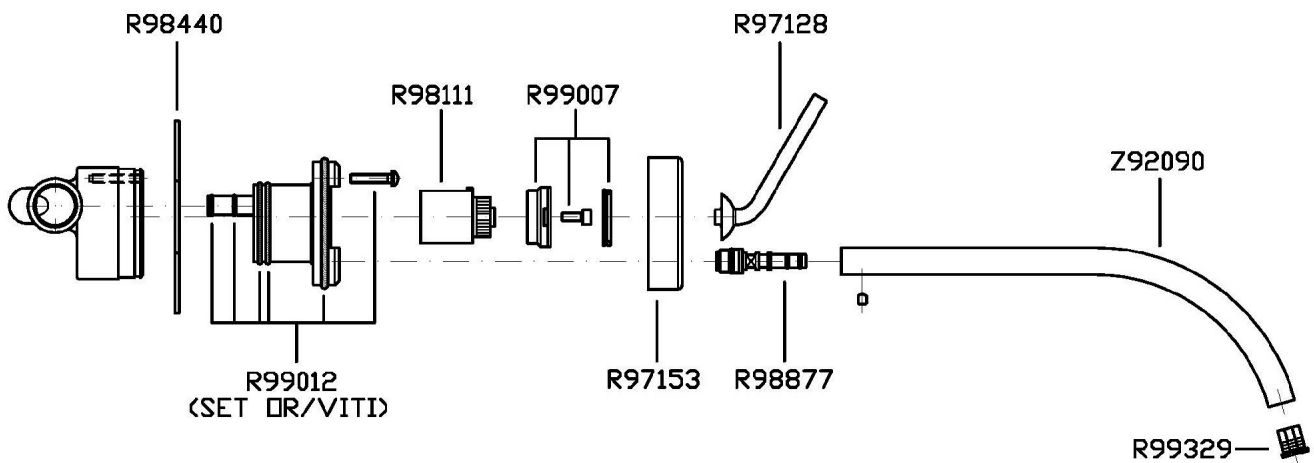

R99618 / R99618.190E

Parte incasso. / Built-in part.

Finiture / Finishes

Cromo / Chrome

ISY

ZP2609

Disegno Complessivo / Overall Drawing

ISY

ZP2609

Esplosi / Exploded

ISY

ZP2609 Portate / Flowrates (lt/min)

PRESSIONE PRESSURE	1 BAR	2 BAR	3 BAR	4 BAR	5 BAR
LAVABO BASIN	2	2,9	3,5	4	4,2
P1					
P2					
P3					
P4					
P5					

ISY

ZP2609 Pesì e Misure / Weights and Sizes

Peso (Kg) Weight (lb)	1,33 (Kg)	2,932118 (lb)
Volume (dc3) - (in3)	7,43 (dc3)	0,000453 (in3)
h (mm) - (in)	90 (mm)	3,543309 (in)
L1 (mm) - (in)	250 (mm)	9,842525 (in)
L2 (mm) - (in)	330 (mm)	12,992133 (in)