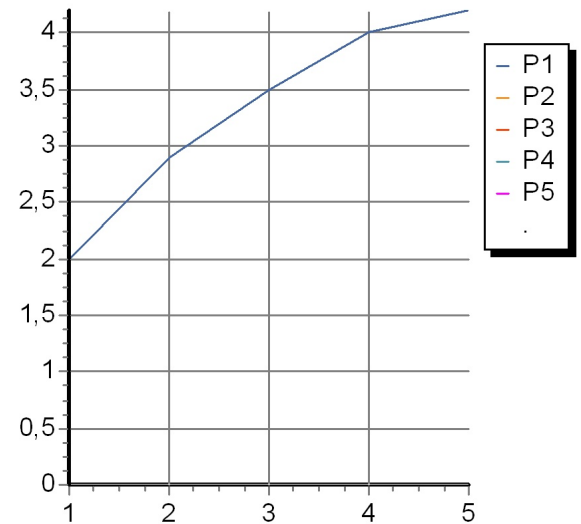

ZP2609

Esplosi / Exploded

ISY

ZP2609 Portate / Flowrates (lt/min)

PRESSIONE PRESSURE	1 BAR	2 BAR	3 BAR	4 BAR	5 BAR
LAVABO BASIN	2	2,9	3,5	4	4,2
P1					
P2					
P3					
P4					
P5					

ISY

ZP2609 Pesì e Misure / Weights and Sizes

Peso (Kg) Weight (lb)	1,33 (Kg)	2,932118 (lb)
Volume (dc3) - (in3)	7,43 (dc3)	0,000453 (in3)
h (mm) - (in)	90 (mm)	3,543309 (in)
L1 (mm) - (in)	250 (mm)	9,842525 (in)
L2 (mm) - (in)	330 (mm)	12,992133 (in)