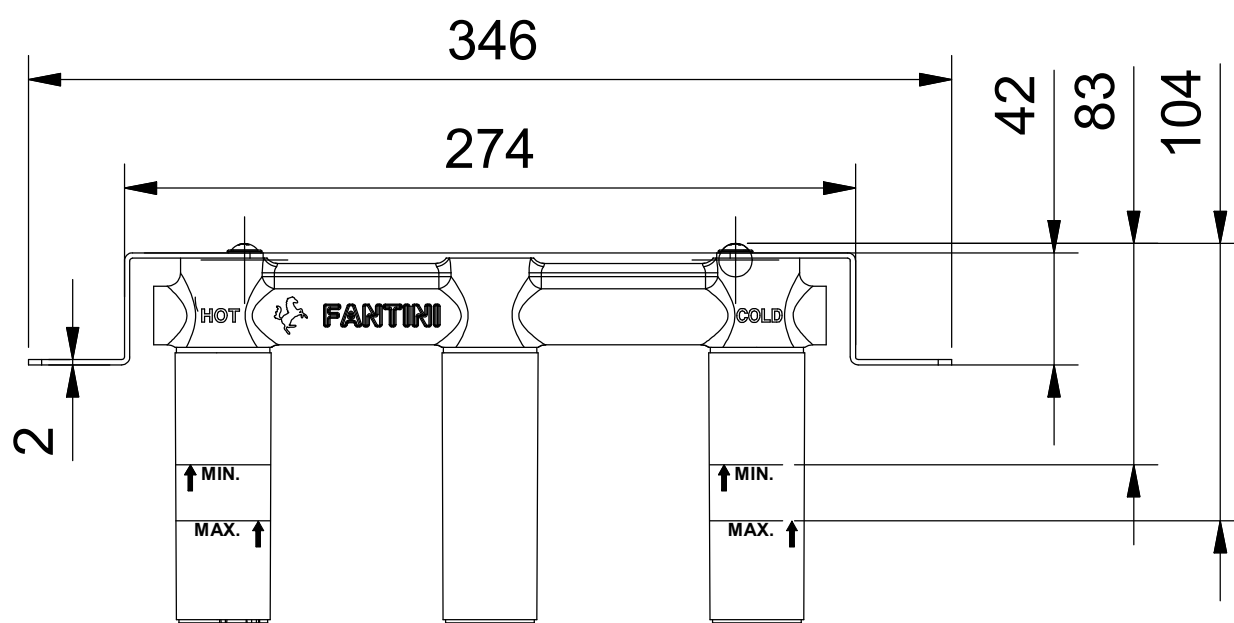

4

4

3

3

2

2

Art.: S210SB+R010A

Serie: NICE

Desc.:

IT- GRUPPO LAVABO DA PARETE
 EN- WALL MOUNT WASHBASIN MIXER
 DE- WANDWASCHTISCHMISHER
 FR- MITIGEUR LAVABO MURAL
 ES- BATERIA' LAVABO A PARED

Data: 29/03/2018

Rev.: 0

Disegnato:

Approvato: ...

Questo disegno e' di proprieta' della FANTINI S.p.A. Pertanto non potra' essere utilizzato e/o comunicato a terzi, anche in forma parziale, senza preventiva autorizzazione.
 This drawing is intellectual of FANTINI S.p.A. No use or disclosure, either fully or partially, to third parties is allowed whitout prior consent of the company.